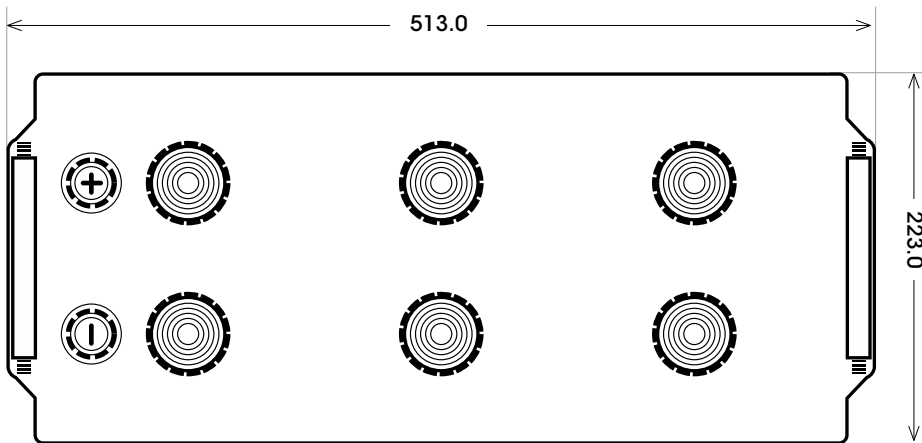

Art. Nr.: **SB.6431733**

Bezeichnung: **64317**

Bodenleiste **B00**

Schaltung **3**

Anschlusspole **1**

Technologie	Nassbatterie
Spannung	12 V
Kapazität	143 Ah
Kälteprüfstrom	900 A/EN
Länge	513 mm
Breite	223 mm
Höhe	225 mm
Bodenleiste	B00
Schaltung	3
Polart	1
Gewicht	41.0 kg