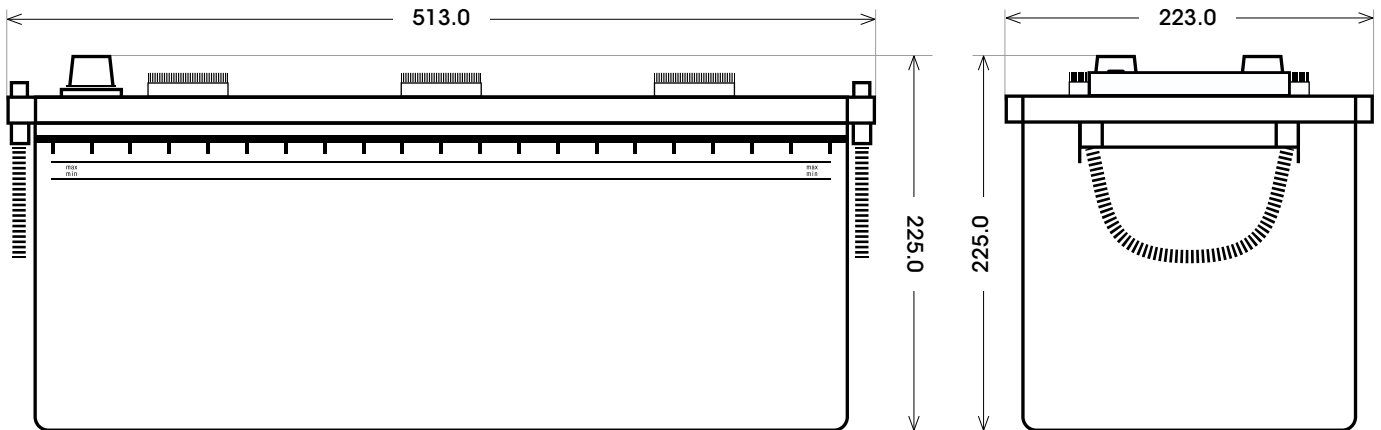

Art. Nr.: **SB.6431733**

Bezeichnung: **64317**

Bodenleiste **B00**

Schaltung **3**

Anschlusspole **1**

Technologie	Nassbatterie
Spannung	12 V
Kapazität	143 Ah
Kälteprüfstrom	900 A/EN
Länge	513 mm
Breite	223 mm
Höhe	225 mm
Bodenleiste	B00
Schaltung	3
Polart	1
Gewicht	41.0 kg