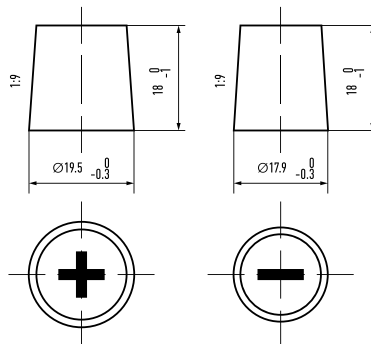

Art. Nr.: **SB.6431733**

Bezeichnung: **64317**

Bodenleiste **B00**

Schaltung **3**

Anschlusspole **1**

Technologie	Nassbatterie
Spannung	12 V
Kapazität	143 Ah
Kälteprüfstrom	900 A/EN
Länge	513 mm
Breite	223 mm
Höhe	225 mm
Bodenleiste	B00
Schaltung	3
Polart	1
Gewicht	41.0 kg