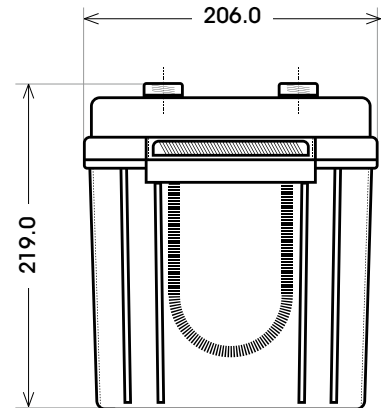

Maßtoleranz: ± 2 mm

Art. Nr.: **TRASO12-180**

Technologie	AGM DC
Spannung	12 V
Kapazität	180 Ah
Länge	532 mm
Breite	206 mm
Höhe	219 mm
Schaltung	4 (+ Pol rechts)
Polart	T4
Bodenleiste	B00
Gewicht	56.0 kg

Bodenleiste **B00**

Schaltung **4**

Anschlusspole **T4**