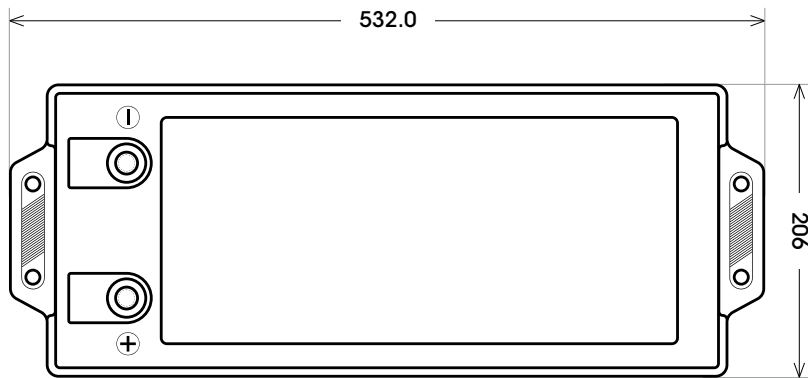

Maßtoleranz: ± 2 mm

Art. Nr.: **TRASO12-180**

Technologie	AGM DC
Spannung	12 V
Kapazität	180 Ah
Länge	532 mm
Breite	206 mm
Höhe	219 mm
Schaltung	4 (+ Pol rechts)
Polart	T4
Bodenleiste	B00
Gewicht	56.0 kg

Bodenleiste **B00**

Schaltung **4**

Anschlusspole **T4**