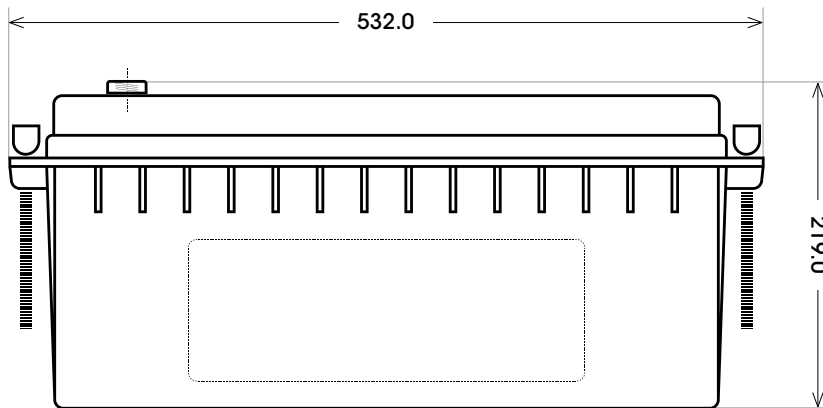

Maßtoleranz: ± 2 mm

Art. Nr.: **TRASO12-180**

Technologie	AGM DC
Spannung	12 V
Kapazität	180 Ah
Länge	532 mm
Breite	206 mm
Höhe	219 mm
Schaltung	4 (+ Pol rechts)
Polart	T4
Bodenleiste	B00
Gewicht	56.0 kg

Bodenleiste **B00**

Schaltung **4**

Anschlusspole **T4**