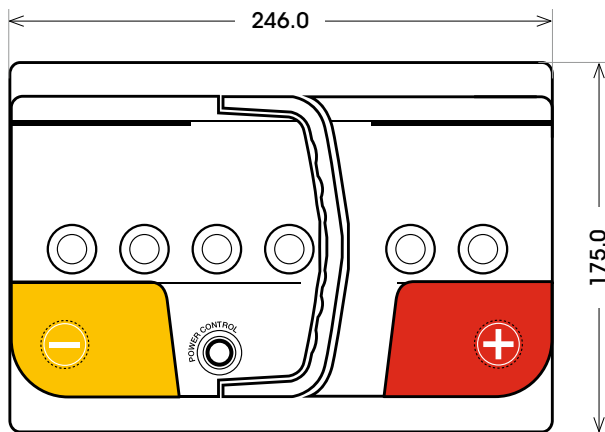

Maßtoleranz: ± 2 mm

Art. Nr.: **SB.P65T**
Bezeichnung: **P65T**

Bodenleiste B13

Schaltung 0

Anschlusspole 1

| | |
|----------------|--------------------|
| Technologie | Ca/Ca Nassbatterie |
| Spannung | 12 Volt |
| Kapazität | 65 Ah |
| Kälteprüfstrom | 650 A/EN |
| Länge | 246 mm |
| Breite | 175 mm |
| Höhe | 175 mm |
| Bodenleiste | B13 |
| Schaltung | 0 |
| Polart | 1 |
| Gewicht | 14.9 kg |