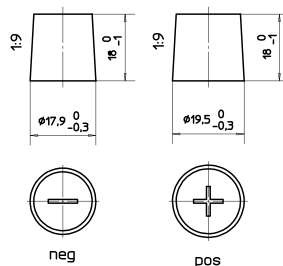

Maßtoleranz: ± 2 mm

Art. Nr.: **SB.P65T**
Bezeichnung: **P65T**

Bodenleiste B13

Schaltung 0

Anschlusspole 1

| | |
|----------------|--------------------|
| Technologie | Ca/Ca Nassbatterie |
| Spannung | 12 Volt |
| Kapazität | 65 Ah |
| Kälteprüfstrom | 650 A/EN |
| Länge | 246 mm |
| Breite | 175 mm |
| Höhe | 175 mm |
| Bodenleiste | B13 |
| Schaltung | 0 |
| Polart | 1 |
| Gewicht | 14.9 kg |