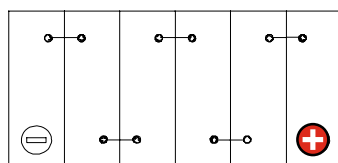

Maßtoleranz: ± 2 mm

Art. Nr.: **SB.P65T**
Bezeichnung: **P65T**

Bodenleiste B13

Schaltung 0

Anschlusspole 1

| | |
|----------------|--------------------|
| Technologie | Ca/Ca Nassbatterie |
| Spannung | 12 Volt |
| Kapazität | 65 Ah |
| Kälteprüfstrom | 650 A/EN |
| Länge | 246 mm |
| Breite | 175 mm |
| Höhe | 175 mm |
| Bodenleiste | B13 |
| Schaltung | 0 |
| Polart | 1 |
| Gewicht | 14.9 kg |