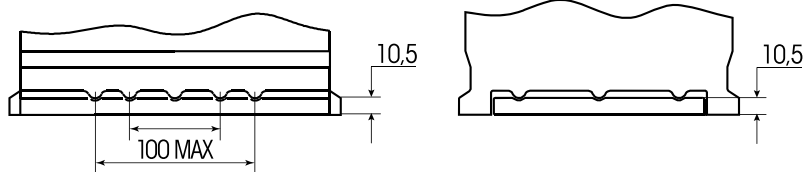

Maßtoleranz: ± 2 mm

Art. Nr.: **SB.P65T**
Bezeichnung: **P65T**

Bodenleiste B13

Schaltung 0

Anschlusspole 1

| | |
|----------------|--------------------|
| Technologie | Ca/Ca Nassbatterie |
| Spannung | 12 Volt |
| Kapazität | 65 Ah |
| Kälteprüfstrom | 650 A/EN |
| Länge | 246 mm |
| Breite | 175 mm |
| Höhe | 175 mm |
| Bodenleiste | B13 |
| Schaltung | 0 |
| Polart | 1 |
| Gewicht | 14.9 kg |