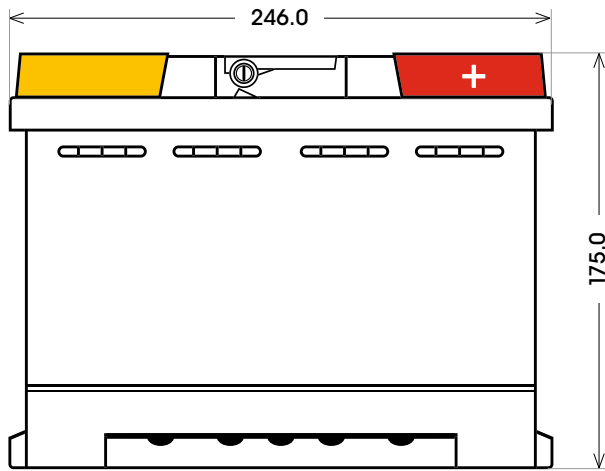

Maßtoleranz: ± 2 mm

Art. Nr.: **SB.P65T**
Bezeichnung: **P65T**

Bodenleiste B13

Schaltung 0

Anschlusspole 1

| | |
|----------------|--------------------|
| Technologie | Ca/Ca Nassbatterie |
| Spannung | 12 Volt |
| Kapazität | 65 Ah |
| Kälteprüfstrom | 650 A/EN |
| Länge | 246 mm |
| Breite | 175 mm |
| Höhe | 175 mm |
| Bodenleiste | B13 |
| Schaltung | 0 |
| Polart | 1 |
| Gewicht | 14.9 kg |