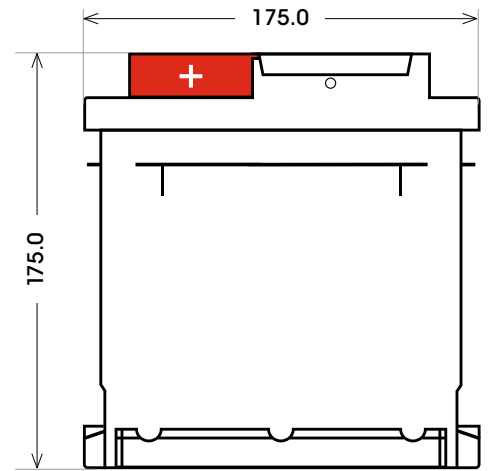

Maßtoleranz: ± 2 mm

Art. Nr.: **SB.P65T**
Bezeichnung: **P65T**

Bodenleiste B13

Schaltung 0

Anschlusspole 1

| | |
|----------------|--------------------|
| Technologie | Ca/Ca Nassbatterie |
| Spannung | 12 Volt |
| Kapazität | 65 Ah |
| Kälteprüfstrom | 650 A/EN |
| Länge | 246 mm |
| Breite | 175 mm |
| Höhe | 175 mm |
| Bodenleiste | B13 |
| Schaltung | 0 |
| Polart | 1 |
| Gewicht | 14.9 kg |