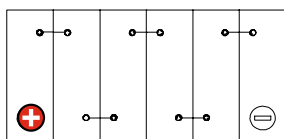

Maßtoleranz: ± 2 mm

Art. Nr.: **GB.5112177**

Japan Nr.: **YTZ 14S**

Technologie	GEL
Spannung	12 V
Kapazität	12 Ah
Kaltstart	255 A/EN
Länge	150 mm
Breite	87 mm
Höhe	110 mm
Schaltung	1 (+ Pol links)
Polart	Y5
Bodenleiste	B00
Gewicht	3.5 kg

Bodenleiste **B00**

Schaltung **1**

Anschlusspole **Y5**