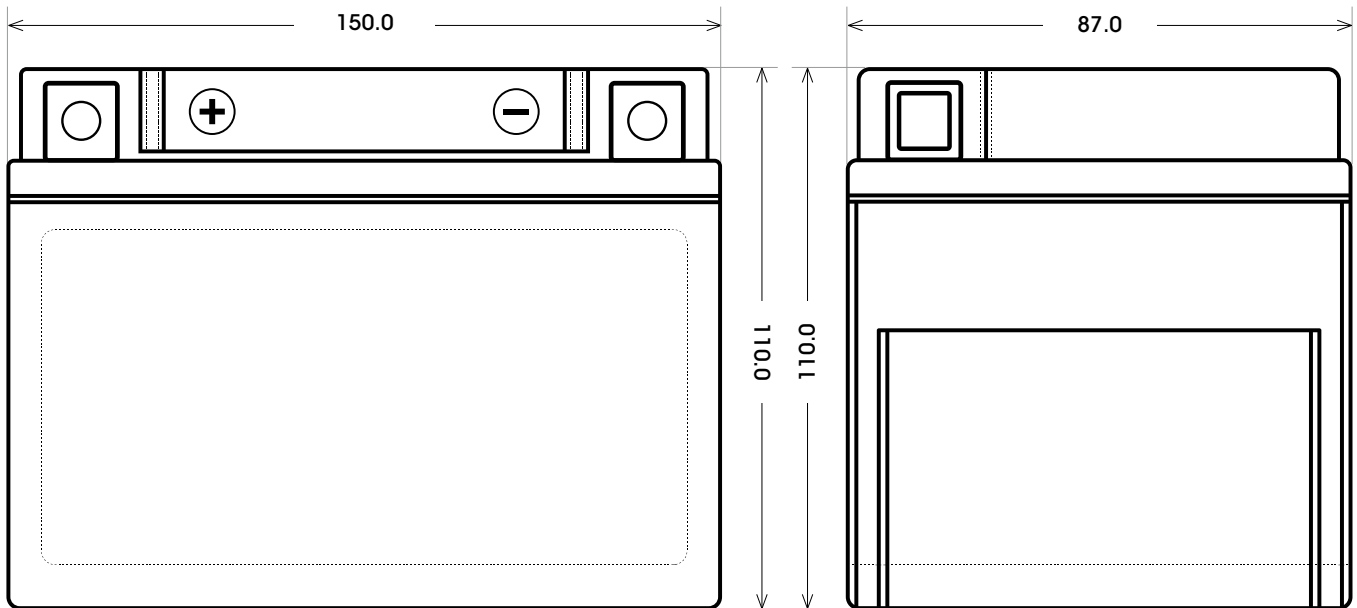

Maßtoleranz: ± 2 mm

Art. Nr.: **GB.5112177**

Japan Nr.: **YTZ 14S**

Technologie	GEL
Spannung	12 V
Kapazität	12 Ah
Kaltstart	255 A/EN
Länge	150 mm
Breite	87 mm
Höhe	110 mm
Schaltung	1 (+ Pol links)
Polart	Y5
Bodenleiste	B00
Gewicht	3.5 kg

Bodenleiste **B00**

Schaltung **1**

Anschlusspole **Y5**