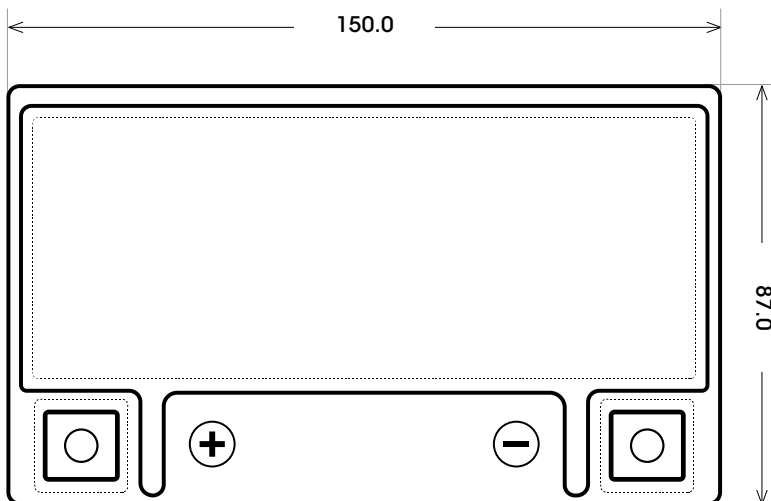

Maßtoleranz: ± 2 mm

Art. Nr.: **GB.5112177**

Japan Nr.: **YTZ 14S**

Technologie	GEL
Spannung	12 V
Kapazität	12 Ah
Kaltstart	255 A/EN
Länge	150 mm
Breite	87 mm
Höhe	110 mm
Schaltung	1 (+ Pol links)
Polart	Y5
Bodenleiste	B00
Gewicht	3.5 kg

Bodenleiste **B00**

Schaltung **1**

Anschlusspole **Y5**