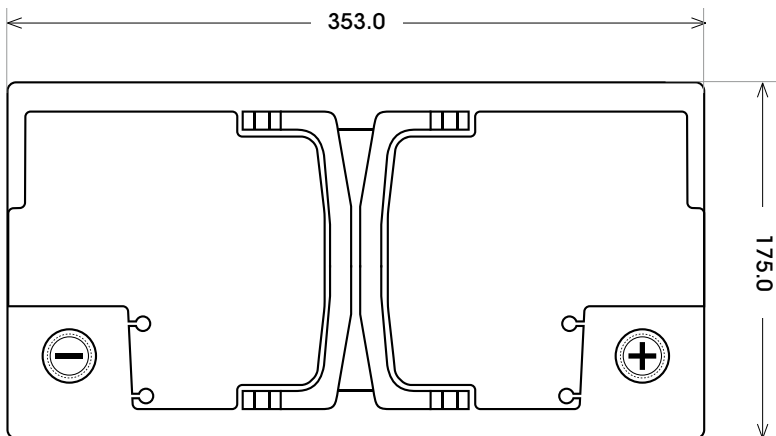

Art. Nr.: **SB.595909085**

Bezeichnung: **5959033**

Technologie	AGM
Technik	Start-Stop
Spannung	12 V
Kapazität	95 Ah
Kälteprüfstrom	850 A/EN
Länge	353 mm
Breite	175 mm
Höhe	190 mm
Bodenleiste	B13
Schaltung	0
Polart	1
Gewicht	26.4 kg

Bodenleiste **B13**

Schaltung **0**

Anschlusspole **1**