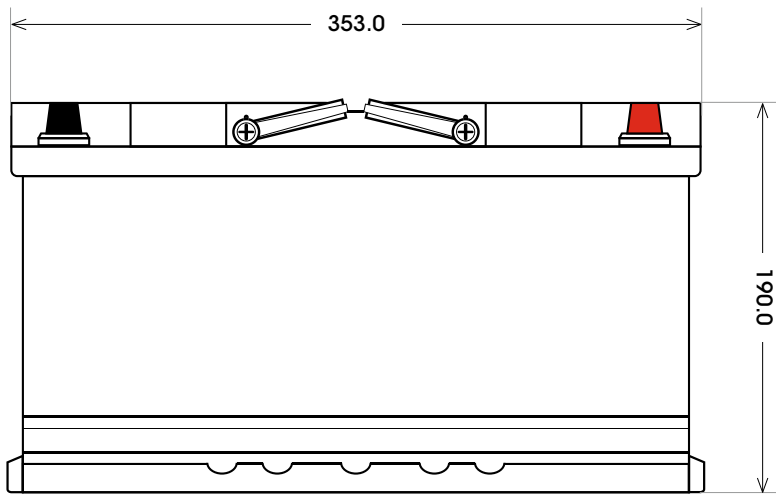

Art. Nr.: **SB.595909085**

Bezeichnung: **5959033**

Technologie	AGM
Technik	Start-Stop
Spannung	12 V
Kapazität	95 Ah
Kälteprüfstrom	850 A/EN
Länge	353 mm
Breite	175 mm
Höhe	190 mm
Bodenleiste	B13
Schaltung	0
Polart	1
Gewicht	26.4 kg

Bodenleiste **B13**

Schaltung **0**

Anschlusspole **1**