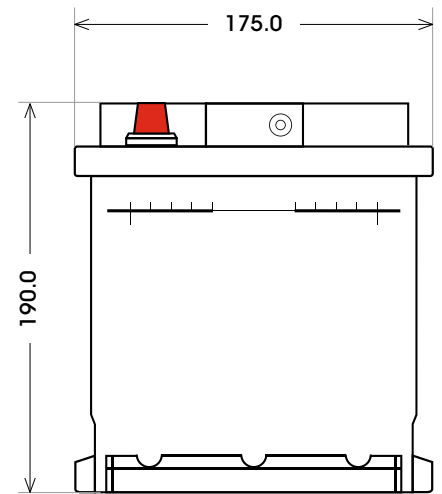

Art. Nr.: **SB.595909085**

Bezeichnung: **5959033**

Technologie	AGM
Technik	Start-Stop
Spannung	12 V
Kapazität	95 Ah
Kälteprüfstrom	850 A/EN
Länge	353 mm
Breite	175 mm
Höhe	190 mm
Bodenleiste	B13
Schaltung	0
Polart	1
Gewicht	26.4 kg

Bodenleiste **B13**

Schaltung **0**

Anschlusspole **1**