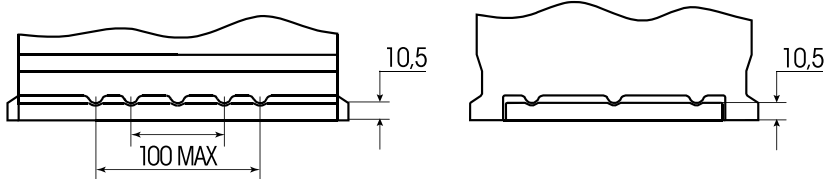

Art. Nr.: **SB.595909085**

Bezeichnung: **5959033**

Technologie	AGM
Technik	Start-Stop
Spannung	12 V
Kapazität	95 Ah
Kälteprüfstrom	850 A/EN
Länge	353 mm
Breite	175 mm
Höhe	190 mm
Bodenleiste	B13
Schaltung	0
Polart	1
Gewicht	26.4 kg

Bodenleiste **B13**

Schaltung **0**

Anschlusspole **1**