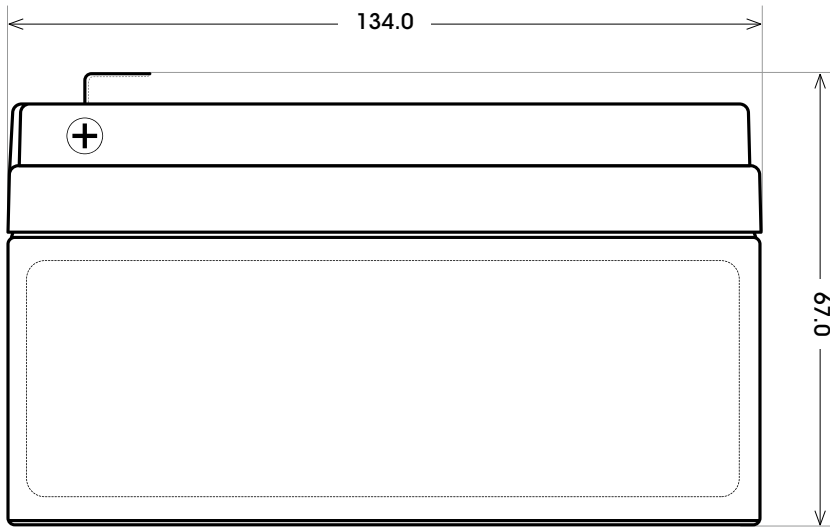

Maßtoleranz: ± 2 mm

Art. Nr.: **SAAS12-3.4**

Technologie	AGM
Spannung	12 V
Kapazität	3.4 Ah
Stunden H/C	20
Länge	134 mm
Breite	67 mm
Höhe	67 mm
Schaltung	4
Polart	F1
Bodenleiste	B00
Gewicht	1.35 kg

Bodenleiste **B00**

Schaltung **4**

Polart **F1**