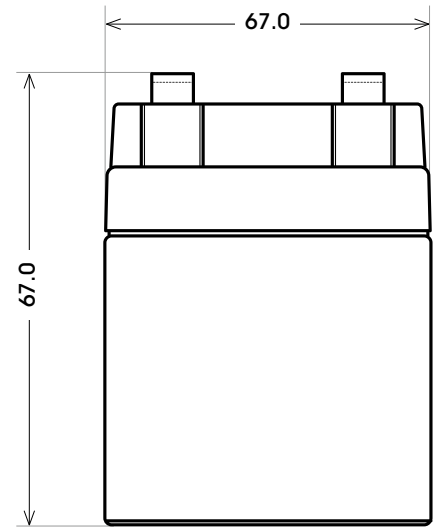

Maßtoleranz: ± 2 mm

Art. Nr.: **SAAS12-3.4**

Technologie	AGM
Spannung	12 V
Kapazität	3.4 Ah
Stunden H/C	20
Länge	134 mm
Breite	67 mm
Höhe	67 mm
Schaltung	4
Polart	F1
Bodenleiste	B00
Gewicht	1.35 kg

Bodenleiste **B00**

Schaltung **4**

Polart **F1**