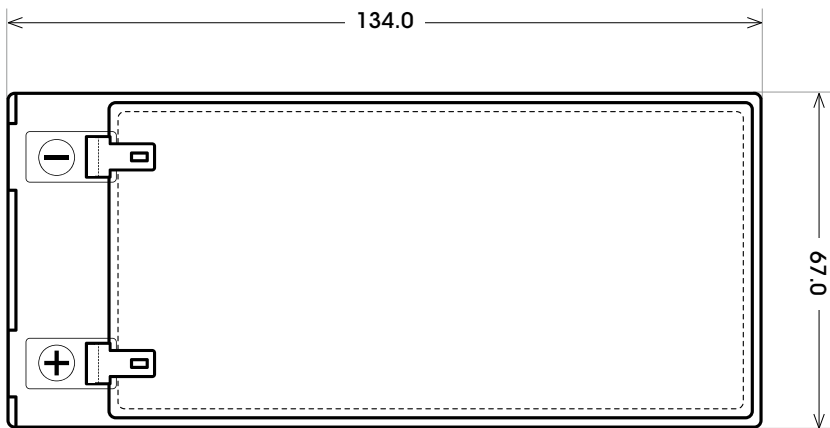

Maßtoleranz: ± 2 mm

Art. Nr.: **SAAS12-3.4**

Technologie	AGM
Spannung	12 V
Kapazität	3.4 Ah
Stunden H/C	20
Länge	134 mm
Breite	67 mm
Höhe	67 mm
Schaltung	4
Polart	F1
Bodenleiste	B00
Gewicht	1.35 kg

Bodenleiste **B00**

Schaltung **4**

Polart **F1**