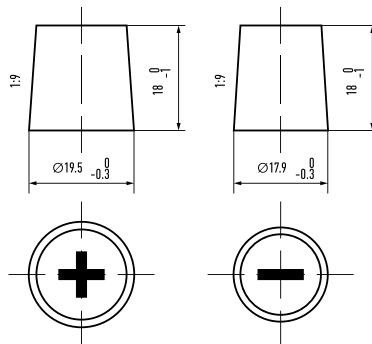

Art. Nr.: **SB.6301433**

Bezeichnung: **63014**

Bodenleiste **B00**

Schaltung **3**

Anschlusspole **1**

Technologie	Nassbatterie
Spannung	12 V
Kapazität	130 Ah
Kälteprüfstrom	680 A/EN
Länge	514 mm
Breite	218 mm
Höhe	208 mm
Bodenleiste	B00
Schaltung	3
Polart	1
Gewicht	26.0 kg