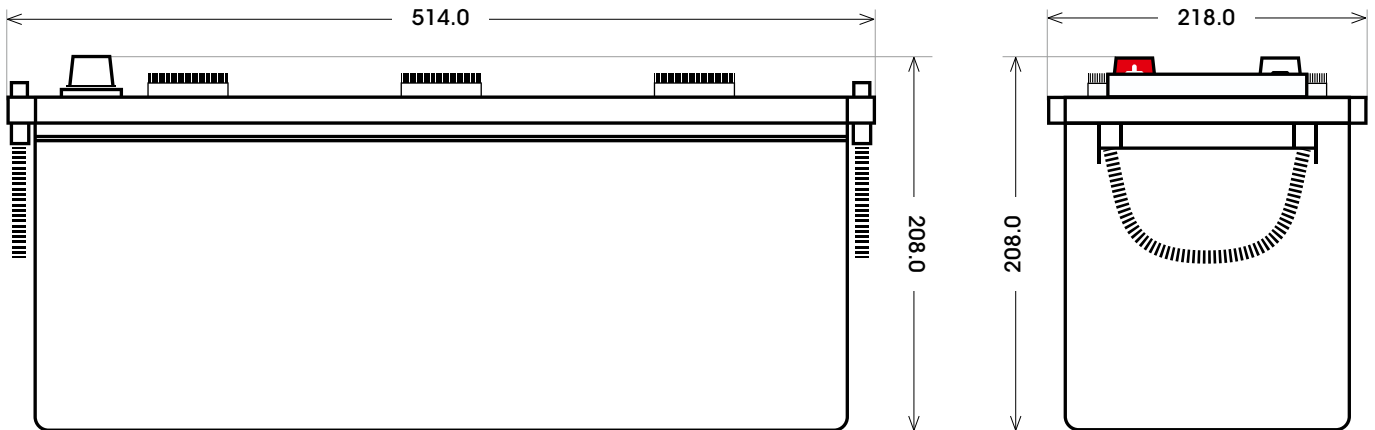

Art. Nr.: **SB.6301433**

Bezeichnung: **63014**

Bodenleiste **B00**

Schaltung **3**

Anschlusspole **1**

Technologie	Nassbatterie
Spannung	12 V
Kapazität	130 Ah
Kälteprüfstrom	680 A/EN
Länge	514 mm
Breite	218 mm
Höhe	208 mm
Bodenleiste	B00
Schaltung	3
Polart	1
Gewicht	26.0 kg