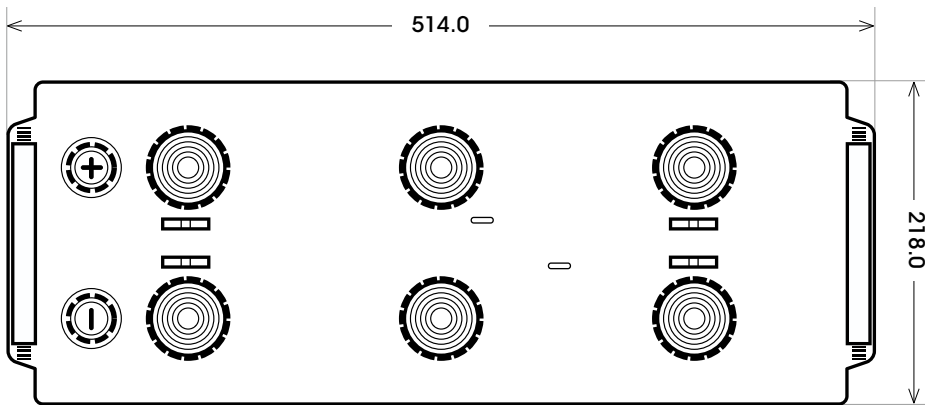

Art. Nr.: **SB.6301433**

Bezeichnung: **63014**

Bodenleiste **B00**

Schaltung **3**

Anschlusspole **1**

Technologie	Nassbatterie
Spannung	12 V
Kapazität	130 Ah
Kälteprüfstrom	680 A/EN
Länge	514 mm
Breite	218 mm
Höhe	208 mm
Bodenleiste	B00
Schaltung	3
Polart	1
Gewicht	26.0 kg