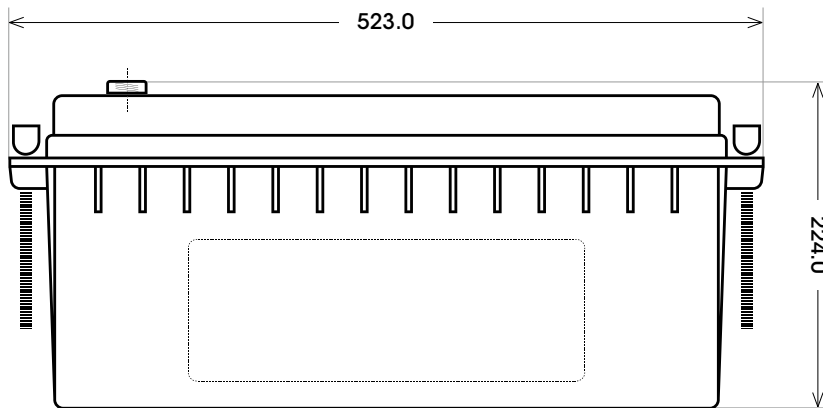

Maßtoleranz: ± 2 mm

Art. Nr.: **SAAS12-200**

Technologie	AGM
Spannung	12 V
Kapazität	200 Ah
Länge	523 mm
Breite	240 mm
Höhe	224 mm
Schaltung	4 (+ Pol rechts)
Polart	T5
Bodenleiste	B00
Gewicht	62.0 kg

Bodenleiste **B00**

Schaltung **4**

Anschlusspole **T5**