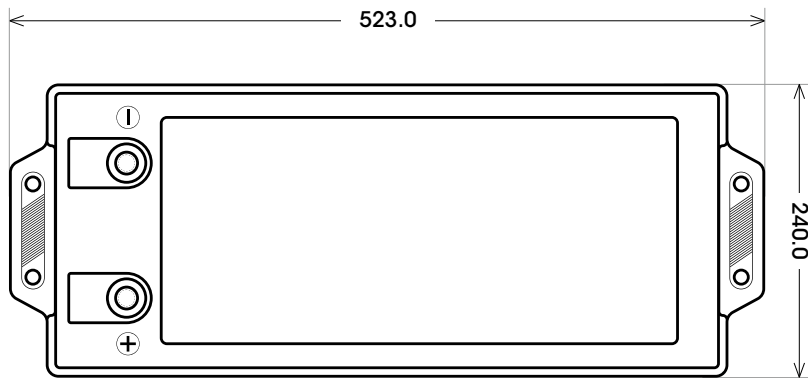

Maßtoleranz: ± 2 mm

Art. Nr.: **SAAS12-200**

Technologie	AGM
Spannung	12 V
Kapazität	200 Ah
Länge	523 mm
Breite	240 mm
Höhe	224 mm
Schaltung	4 (+ Pol rechts)
Polart	T5
Bodenleiste	B00
Gewicht	62.0 kg

Bodenleiste **B00**

Schaltung **4**

Anschlusspole **T5**