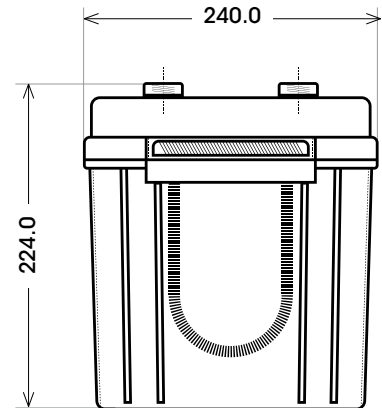

Maßtoleranz: ± 2 mm

Art. Nr.: **SAAS12-200**

Technologie	AGM
Spannung	12 V
Kapazität	200 Ah
Länge	523 mm
Breite	240 mm
Höhe	224 mm
Schaltung	4 (+ Pol rechts)
Polart	T5
Bodenleiste	B00
Gewicht	62.0 kg

Bodenleiste **B00**

Schaltung **4**

Anschlusspole **T5**