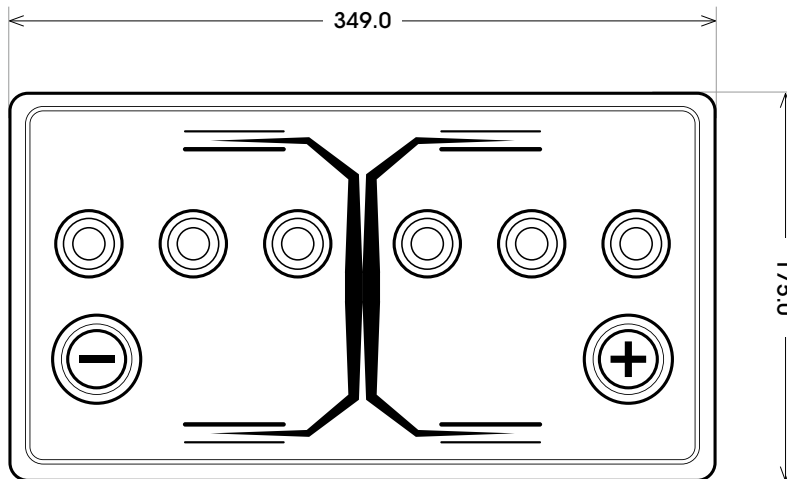

Maßtoleranz: ± 2 mm

Art. Nr.: **AB.9600233**

Bezeichnung: **96002**

Spannung	12 V
Kapazität (5h)	100 Ah
Kapazität (20h)	125 Ah
Länge	349 mm
Breite	175 mm
Höhe	290 mm
Bodenleiste	B00
Schaltung	0
Polart	1
Gewicht nass	30.2 kg
Haltbarkeit	300 Entlade-/Ladezyklen (80%-Entladung)

Bodenleiste **B00**

Schaltung **0**

Anschlusspole **1**