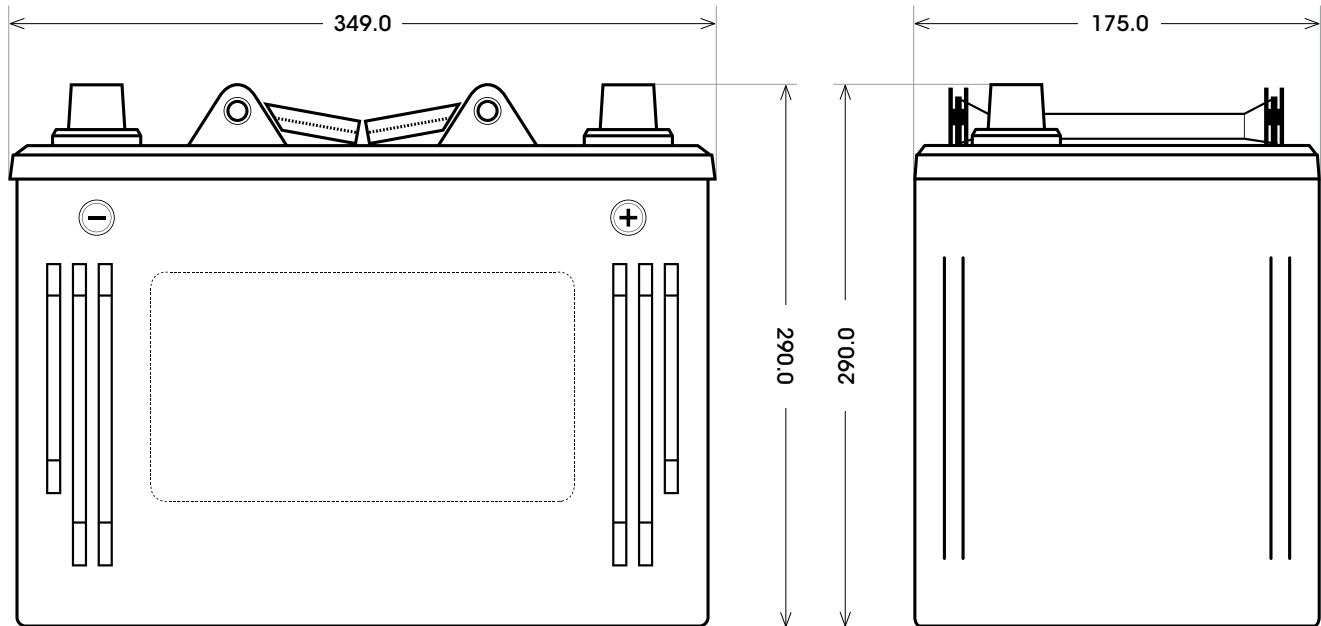

Maßtoleranz: ± 2 mm

Art. Nr.: **AB.9600233**

Bezeichnung: **96002**

Spannung	12 V
Kapazität (5h)	100 Ah
Kapazität (20h)	125 Ah
Länge	349 mm
Breite	175 mm
Höhe	290 mm
Bodenleiste	B00
Schaltung	0
Polart	1
Gewicht nass	30.2 kg
Haltbarkeit	300 Entlade-/Ladezyklen (80%-Entladung)

Bodenleiste **B00**

Schaltung **0**

Anschlusspole **1**