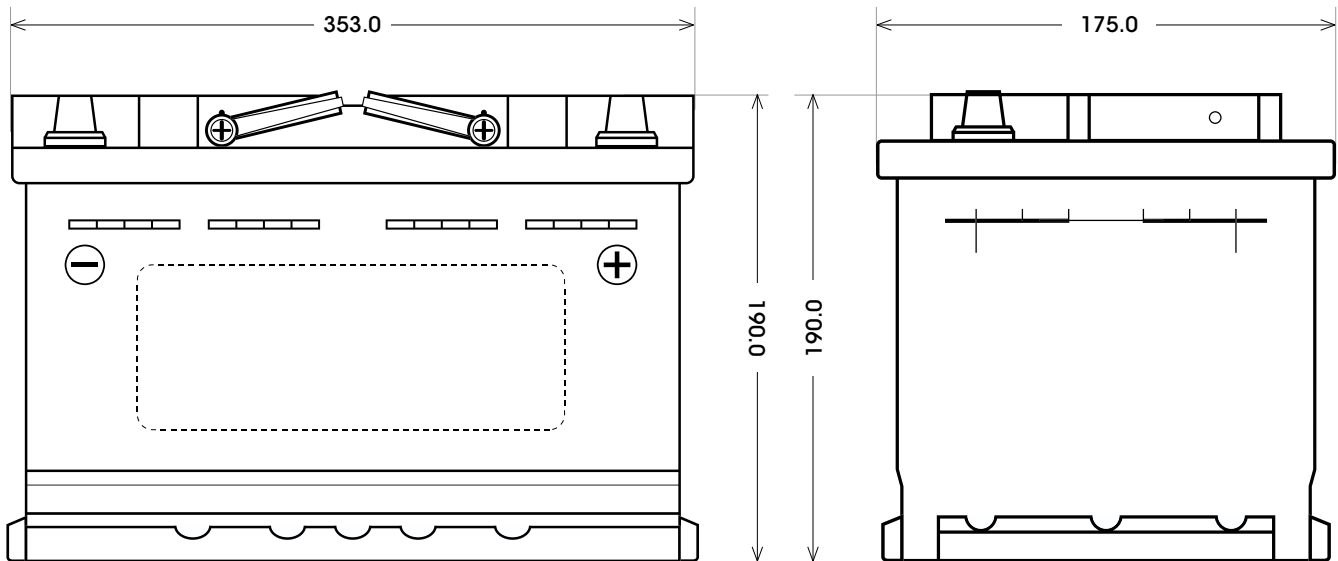

Maßtoleranz: ± 2 mm

Art. Nr.: **AB.9575233**

Bezeichnung: **95752**

Spannung	12 V
Kapazität (5h)	75 Ah
Kapazität (20h)	90 Ah
Länge	353 mm
Breite	175 mm
Höhe	190 mm
Bodenleiste	B13
Schaltung	0
Polart	1
Gewicht nass	24.9 kg
Haltbarkeit	300 Entlade-/Ladezyklen (80%-Entladung)

Bodenleiste **B13**

Schaltung **0**

Anschlusspole **1**