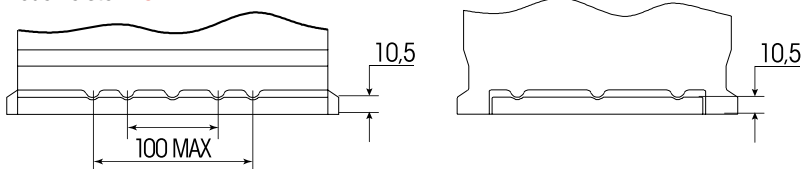

Maßtoleranz: ± 2 mm

Art. Nr.: **AB.9575233**

Bezeichnung: **95752**

Spannung	12 V
Kapazität (5h)	75 Ah
Kapazität (20h)	90 Ah
Länge	353 mm
Breite	175 mm
Höhe	190 mm
Bodenleiste	B13
Schaltung	0
Polart	1
Gewicht nass	24.9 kg
Haltbarkeit	300 Entlade-/Ladezyklen (80%-Entladung)

Bodenleiste **B13**

Schaltung **0**

Anschlusspole **1**