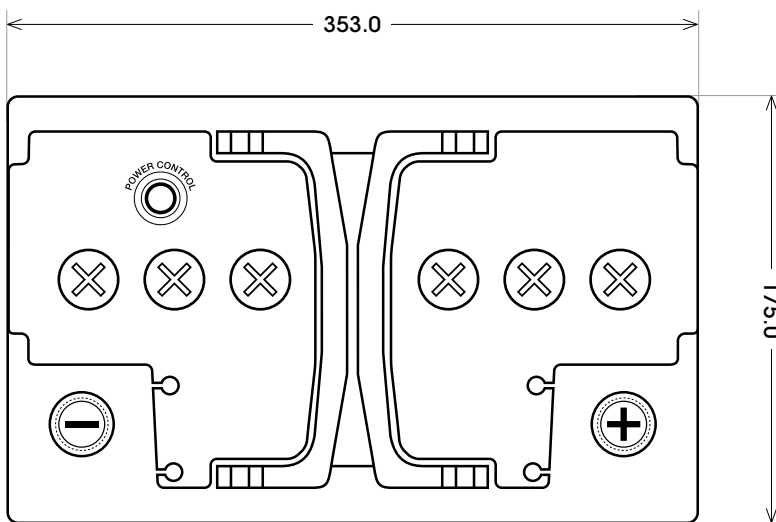

Maßtoleranz: ± 2 mm

Art. Nr.: **AB.9575233**

Bezeichnung: **95752**

Spannung	12 V
Kapazität (5h)	75 Ah
Kapazität (20h)	90 Ah
Länge	353 mm
Breite	175 mm
Höhe	190 mm
Bodenleiste	B13
Schaltung	0
Polart	1
Gewicht nass	24.9 kg
Haltbarkeit	300 Entlade-/Ladezyklen (80%-Entladung)

Bodenleiste **B13**

Schaltung **0**

Anschlusspole **1**