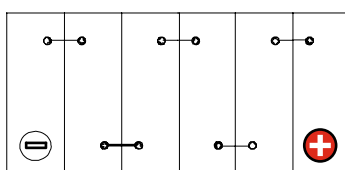

Maßtoleranz: ± 2 mm

Art. Nr.: **AB.9575233**

Bezeichnung: **95752**

Spannung	12 V
Kapazität (5h)	75 Ah
Kapazität (20h)	90 Ah
Länge	353 mm
Breite	175 mm
Höhe	190 mm
Bodenleiste	B13
Schaltung	0
Polart	1
Gewicht nass	24.9 kg
Haltbarkeit	300 Entlade-/Ladezyklen (80%-Entladung)

Bodenleiste **B13**

Schaltung **0**

Anschlusspole **1**