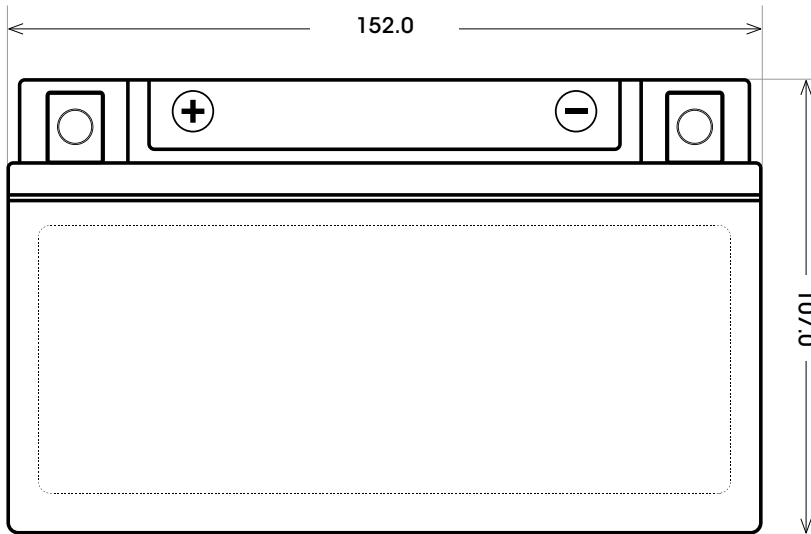

Maßtoleranz:  $\pm 2$  mm

Art. Nr.: **MB.5081233**

Japan Nr.: **CTX9-BS (FA) Factory Activated**

Technologie	AGM SLA
Spannung	12 V
Kapazität	8 Ah
Kaltstart	110 A/EN
Länge	152 mm
Breite	88 mm
Höhe	107 mm
Schaltung	1 (+ Pol links)
Polart	Y5
Bodenleiste	B00
Gewicht	3.1 kg

Bodenleiste **B00**

Schaltung **1**

Polart **Y5**