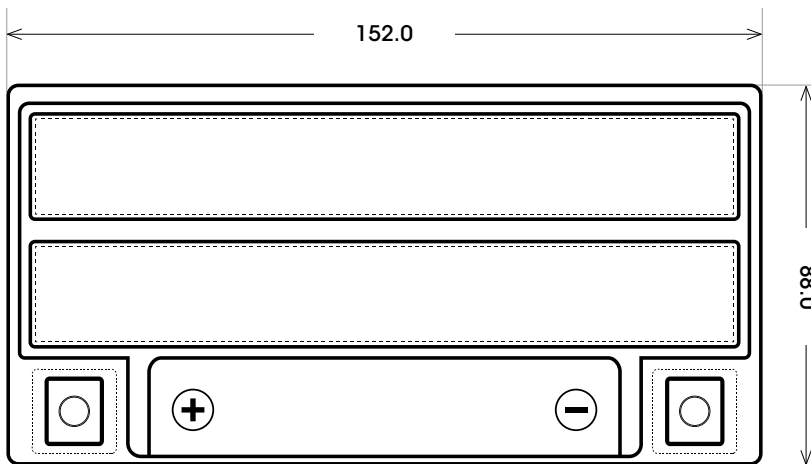

Maßtoleranz:  $\pm 2$  mm

Art. Nr.: **MB.5081233**

Japan Nr.: **CTX9-BS (FA) Factory Activated**

Technologie	AGM SLA
Spannung	12 V
Kapazität	8 Ah
Kaltstart	110 A/EN
Länge	152 mm
Breite	88 mm
Höhe	107 mm
Schaltung	1 (+ Pol links)
Polart	Y5
Bodenleiste	B00
Gewicht	3.1 kg

Bodenleiste **B00**

Schaltung **1**

Polart **Y5**