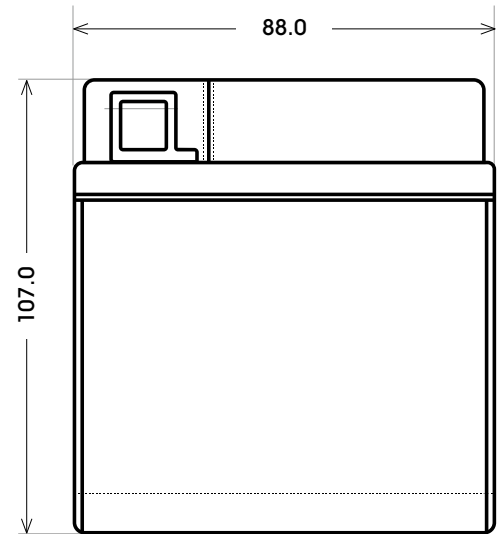

Maßtoleranz:  $\pm 2$  mm

Art. Nr.: **MB.5081233**

Japan Nr.: **CTX9-BS (FA) Factory Activated**

Technologie	AGM SLA
Spannung	12 V
Kapazität	8 Ah
Kaltstart	110 A/EN
Länge	152 mm
Breite	88 mm
Höhe	107 mm
Schaltung	1 (+ Pol links)
Polart	Y5
Bodenleiste	B00
Gewicht	3.1 kg

Bodenleiste **B00**

Schaltung **1**

Polart **Y5**