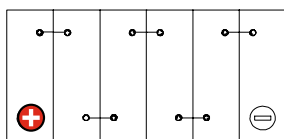

Maßtoleranz:  $\pm 2$  mm

Art. Nr.: **GB.5101377**

Japan Nr.: **CTX12A-BS**

Technologie	GEL
Spannung	12 V
Kapazität	12 Ah
Kaltstart	210 A/EN
Länge	150 mm
Breite	87 mm
Höhe	105 mm
Schaltung	1 (+ Pol links)
Polart	Y5
Bodenleiste	B00
Gewicht	3.3 kg

Bodenleiste **B00**

Schaltung **1**

Anschlusspole **Y5**