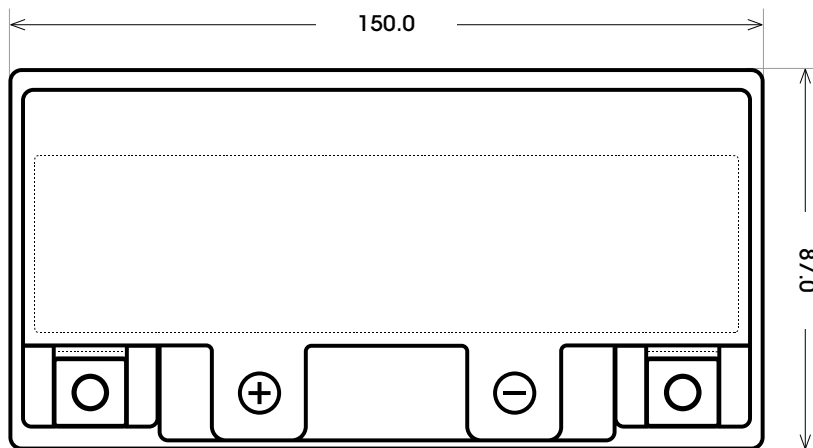

Maßtoleranz:  $\pm 2$  mm

Art. Nr.: **GB.5101377**

Japan Nr.: **CTX12A-BS**

Technologie	GEL
Spannung	12 V
Kapazität	12 Ah
Kaltstart	210 A/EN
Länge	150 mm
Breite	87 mm
Höhe	105 mm
Schaltung	1 (+ Pol links)
Polart	Y5
Bodenleiste	B00
Gewicht	3.3 kg

Bodenleiste **B00**

Schaltung **1**

Anschlusspole **Y5**