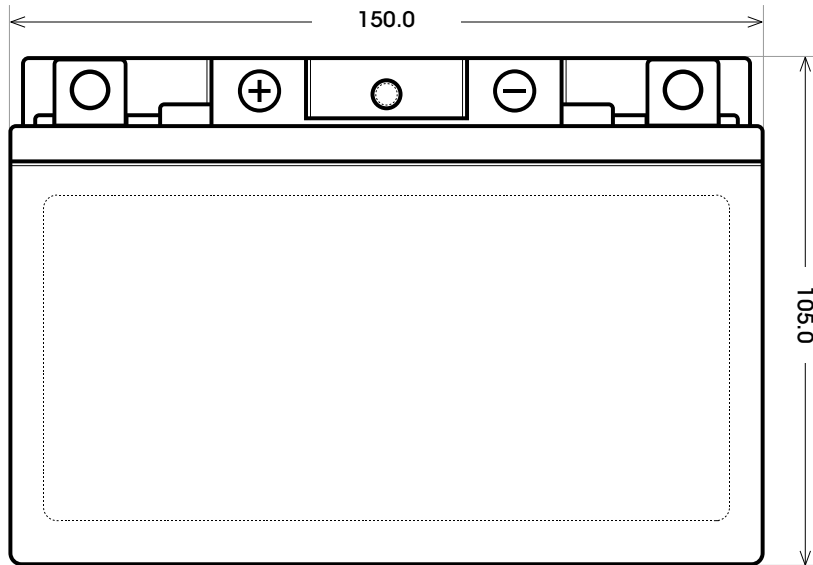

Maßtoleranz:  $\pm 2$  mm

Art. Nr.: **GB.5101377**

Japan Nr.: **CTX12A-BS**

Technologie	GEL
Spannung	12 V
Kapazität	12 Ah
Kaltstart	210 A/EN
Länge	150 mm
Breite	87 mm
Höhe	105 mm
Schaltung	1 (+ Pol links)
Polart	Y5
Bodenleiste	B00
Gewicht	3.3 kg

Bodenleiste **B00**

Schaltung **1**

Anschlusspole **Y5**