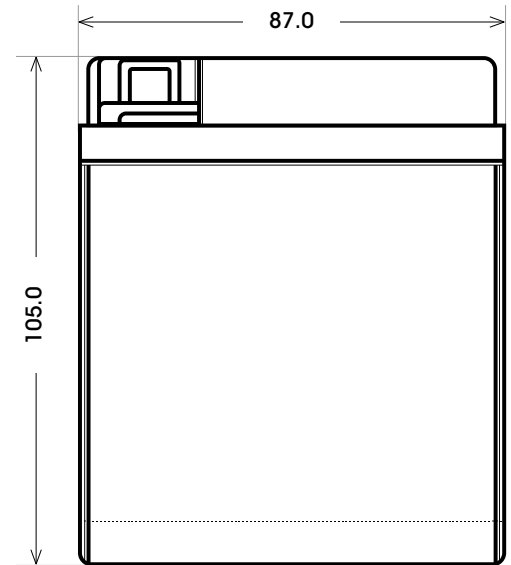

Maßtoleranz:  $\pm 2$  mm

Art. Nr.: **GB.5101377**

Japan Nr.: **CTX12A-BS**

Technologie	GEL
Spannung	12 V
Kapazität	12 Ah
Kaltstart	210 A/EN
Länge	150 mm
Breite	87 mm
Höhe	105 mm
Schaltung	1 (+ Pol links)
Polart	Y5
Bodenleiste	B00
Gewicht	3.3 kg

Bodenleiste **B00**

Schaltung **1**

Anschlusspole **Y5**