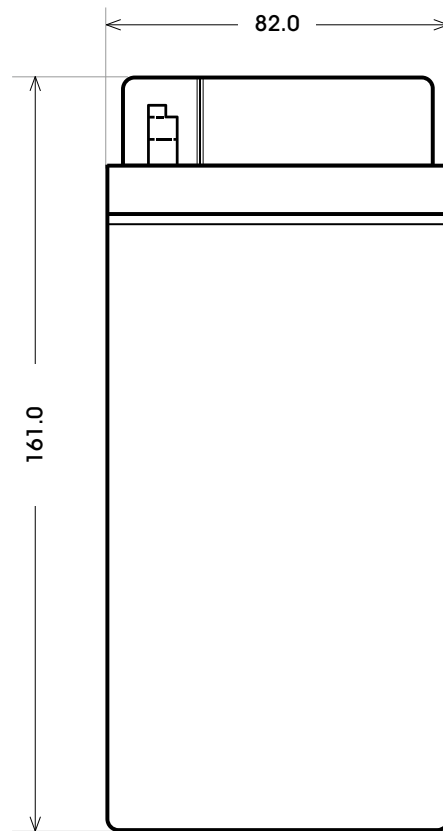

Maßtoleranz: ± 2 mm

Art. Nr.: **GB.5121177**

Japan Nr.: **12N12A-4A1**

Technologie	GEL
Spannung	12 V
Kapazität	12 Ah
Kaltstart	155 A/EN
Länge	136 mm
Breite	82 mm
Höhe	161 mm
Schaltung	1 (+ Pol links)
Polart	Y6
Bodenleiste	B00
Gewicht	4.4 kg

Bodenleiste **B00**

Schaltung **1**

Anschlusspole **Y6**