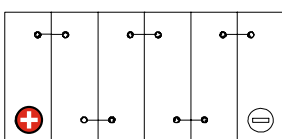

Maßtoleranz: ± 2 mm

Art. Nr.: **GB.5121177**

Japan Nr.: **12N12A-4A1**

Technologie	GEL
Spannung	12 V
Kapazität	12 Ah
Kaltstart	155 A/EN
Länge	136 mm
Breite	82 mm
Höhe	161 mm
Schaltung	1 (+ Pol links)
Polart	Y6
Bodenleiste	B00
Gewicht	4.4 kg

Bodenleiste **B00**

Schaltung **1**

Anschlusspole **Y6**