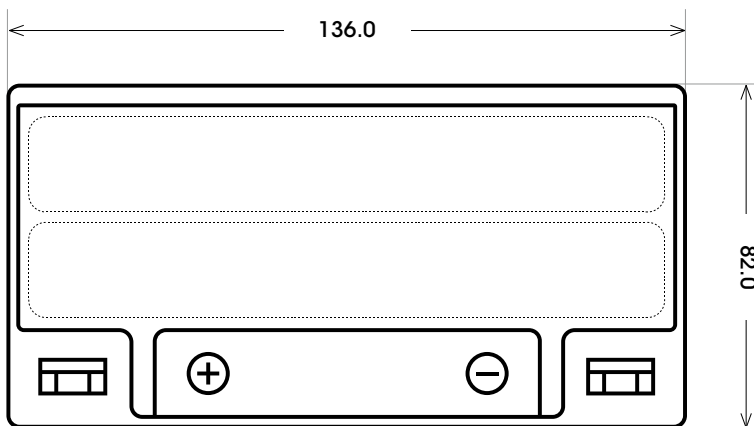

Maßtoleranz: ± 2 mm

Art. Nr.: **GB.5121177**

Japan Nr.: **12N12A-4A1**

Technologie	GEL
Spannung	12 V
Kapazität	12 Ah
Kaltstart	155 A/EN
Länge	136 mm
Breite	82 mm
Höhe	161 mm
Schaltung	1 (+ Pol links)
Polart	Y6
Bodenleiste	B00
Gewicht	4.4 kg

Bodenleiste **B00**

Schaltung **1**

Anschlusspole **Y6**