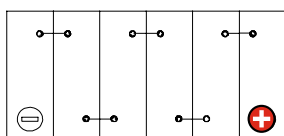

Maßtoleranz:  $\pm 2$  mm

Art. Nr.: **SAAS12-24**

Technologie	AGM
Spannung	12 V
Kapazität	24 Ah
Stunden H/C	20
Länge	165 mm
Breite	126 mm
Höhe	174 mm
Schaltung	0 (+ Pol rechts)
Polart	T2
Bodenleiste	B00
Gewicht	7.7 kg

Bodenleiste **B00**

Schaltung **0**

Anschlusspole **T2**