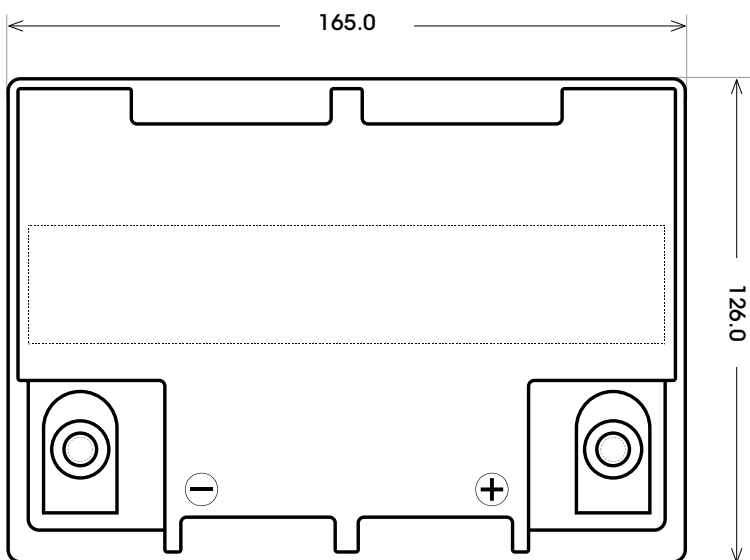

Maßtoleranz:  $\pm 2$  mm

Art. Nr.: **SAAS12-24**

Technologie	AGM
Spannung	12 V
Kapazität	24 Ah
Stunden H/C	20
Länge	165 mm
Breite	126 mm
Höhe	174 mm
Schaltung	0 (+ Pol rechts)
Polart	T2
Bodenleiste	B00
Gewicht	7.7 kg

Bodenleiste **B00**

Schaltung **0**

Anschlusspole **T2**