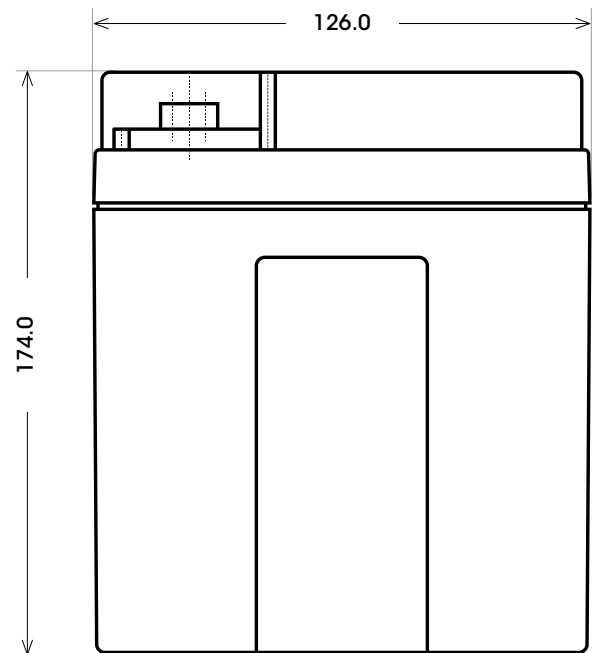

Maßtoleranz:  $\pm 2$  mm

Art. Nr.: **SAAS12-24**

Technologie	AGM
Spannung	12 V
Kapazität	24 Ah
Stunden H/C	20
Länge	165 mm
Breite	126 mm
Höhe	174 mm
Schaltung	0 (+ Pol rechts)
Polart	T2
Bodenleiste	B00
Gewicht	7.7 kg

Bodenleiste **B00**

Schaltung **0**

Anschlusspole **T2**