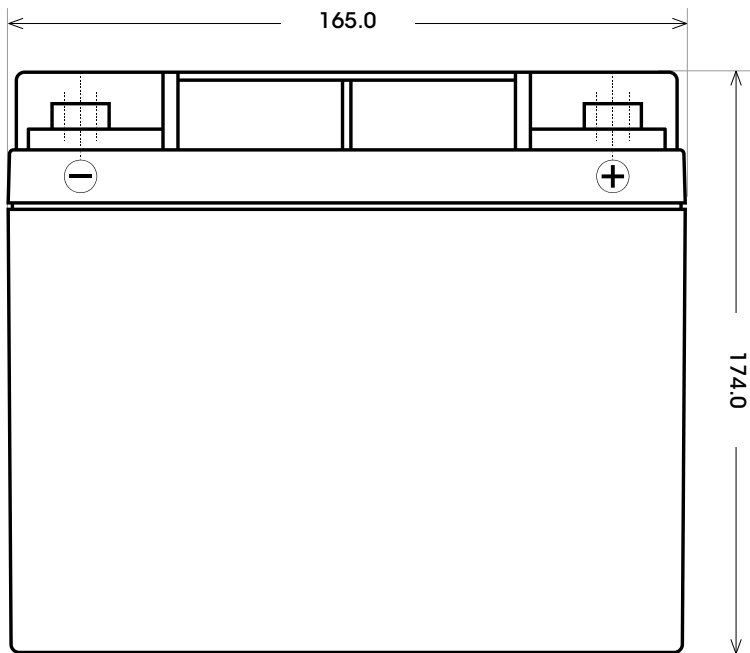

Maßtoleranz:  $\pm 2$  mm

Art. Nr.: **SAAS12-24**

Technologie	AGM
Spannung	12 V
Kapazität	24 Ah
Stunden H/C	20
Länge	165 mm
Breite	126 mm
Höhe	174 mm
Schaltung	0 (+ Pol rechts)
Polart	T2
Bodenleiste	B00
Gewicht	7.7 kg

Bodenleiste **B00**

Schaltung **0**

Anschlusspole **T2**