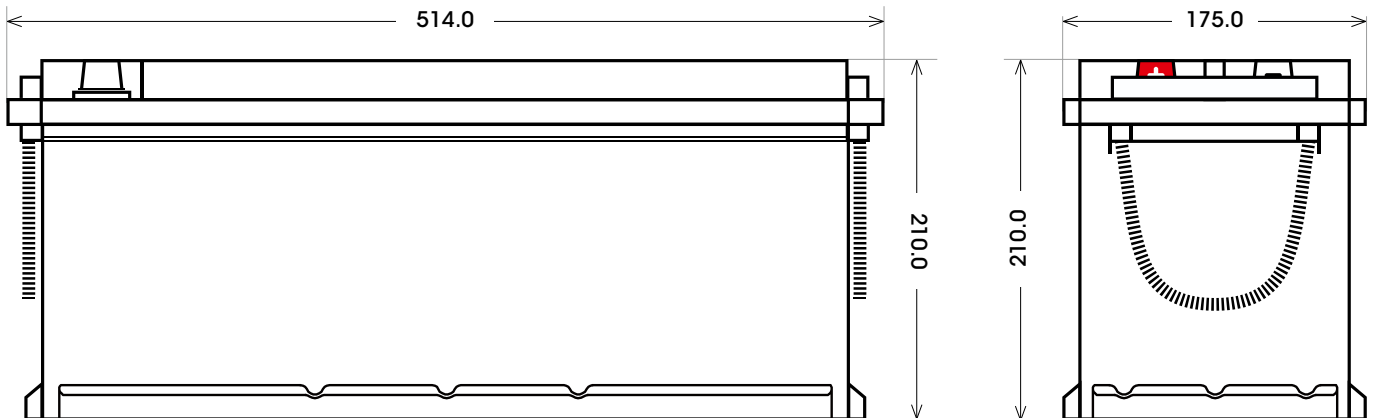

Art. Nr.: **SB.6355233**

Bezeichnung: **63552**

Bodenleiste **B03**

Schaltung **3**

Anschlusspole **1**

Technologie	Nassbatterie
Spannung	12 V
Kapazität	135 Ah
Kälteprüfstrom	1000 A/EN
Länge	514 mm
Breite	175 mm
Höhe	210 mm
Bodenleiste	B03
Schaltung	3
Polart	1
Gewicht	35.5 kg