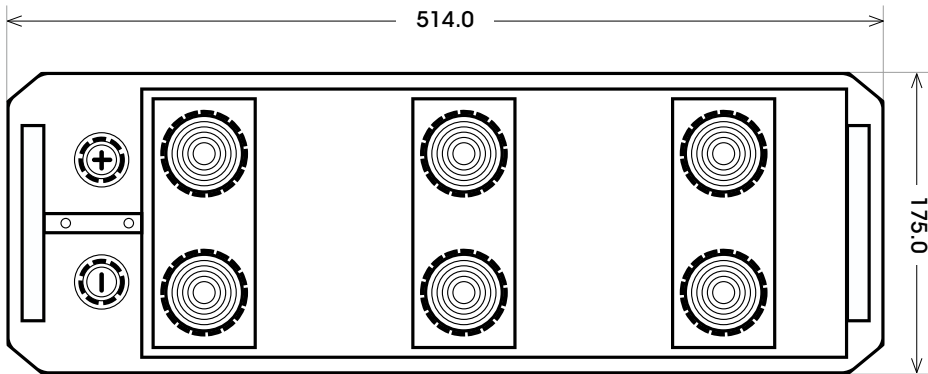

Art. Nr.: **SB.6355233**

Bezeichnung: **63552**

Bodenleiste **B03**

Schaltung **3**

Anschlusspole **1**

Technologie	Nassbatterie
Spannung	12 V
Kapazität	135 Ah
Kälteprüfstrom	1000 A/EN
Länge	514 mm
Breite	175 mm
Höhe	210 mm
Bodenleiste	B03
Schaltung	3
Polart	1
Gewicht	35.5 kg