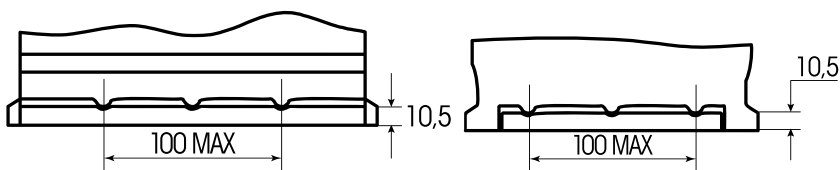

Art. Nr.: **SB.6355233**

Bezeichnung: **63552**

Bodenleiste **B03**

Schaltung **3**

Anschlusspole **1**

Technologie	Nassbatterie
Spannung	12 V
Kapazität	135 Ah
Kälteprüfstrom	1000 A/EN
Länge	514 mm
Breite	175 mm
Höhe	210 mm
Bodenleiste	B03
Schaltung	3
Polart	1
Gewicht	35.5 kg