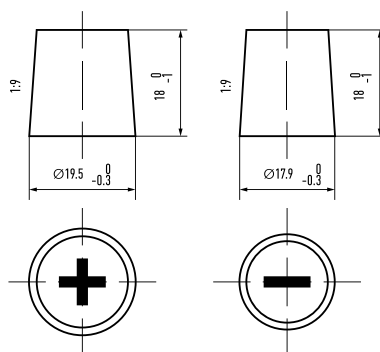

Art. Nr.: **SB.6355233**

Bezeichnung: **63552**

Bodenleiste **B03**

Schaltung **3**

Anschlusspole **1**

Technologie	Nassbatterie
Spannung	12 V
Kapazität	135 Ah
Kälteprüfstrom	1000 A/EN
Länge	514 mm
Breite	175 mm
Höhe	210 mm
Bodenleiste	B03
Schaltung	3
Polart	1
Gewicht	35.5 kg