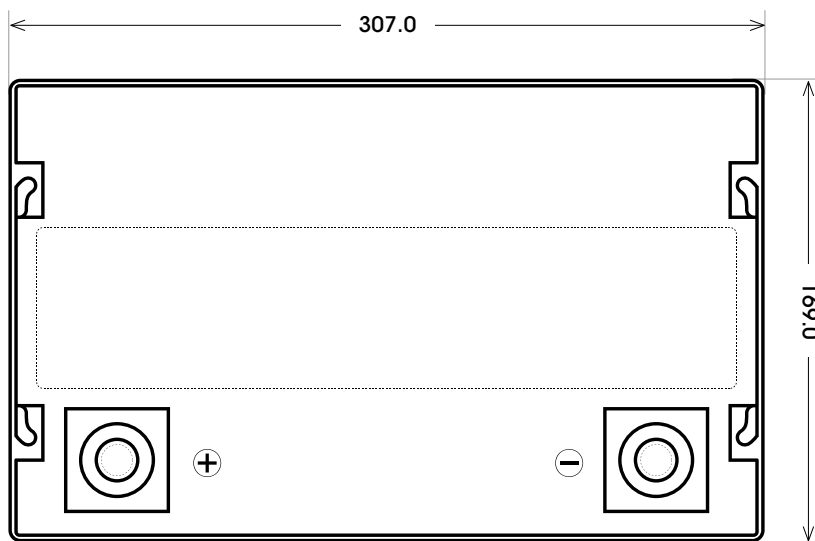

Maßtoleranz: ± 2 mm

Art. Nr.: **TRASO12-100**

Technologie	AGM DC
Spannung	12 V
Kapazität	100 Ah
Länge	307 mm
Breite	169 mm
Höhe	215 mm
Schaltung	1 (+ Pol links)
Polart	T3
Bodenleiste	B00
Gewicht	30.2 kg

Bodenleiste **B00**

Schaltung **1**

Anschlusspole **T3**