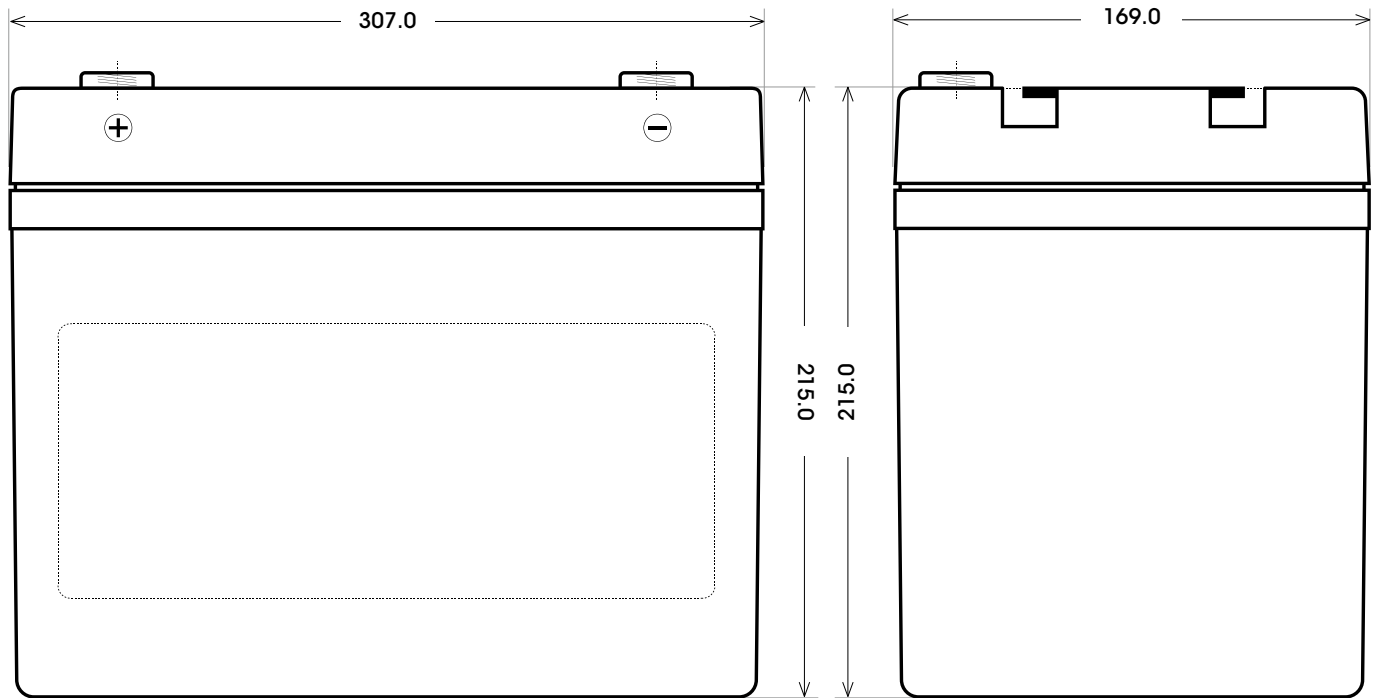

Maßtoleranz: ± 2 mm

Art. Nr.: **TRASO12-100**

Technologie	AGM DC
Spannung	12 V
Kapazität	100 Ah
Länge	307 mm
Breite	169 mm
Höhe	215 mm
Schaltung	1 (+ Pol links)
Polart	T3
Bodenleiste	B00
Gewicht	30.2 kg

Bodenleiste **B00**

Schaltung **1**

Anschlusspole **T3**