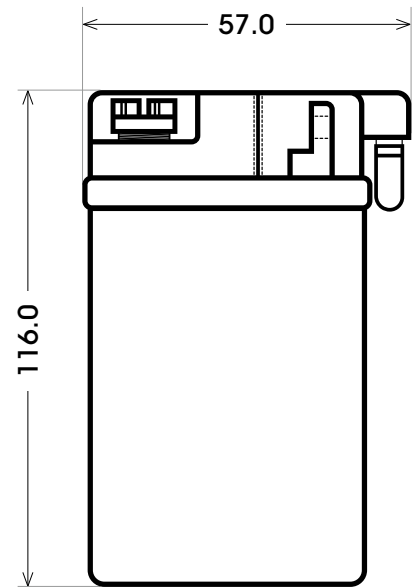

Maßtoleranz: ± 2 mm

Art. Nr.: **MB.0122577**

Japan Nr.: **6N12A-2D**

Technologie	RF - rüttelfest
Spannung	6 V
Kapazität	12 Ah
Kaltstart	80 A/EN
Länge	156 mm
Breite	57 mm
Höhe	116 mm
Polart	Y6
Schaltung	1
Bodenleiste	0
Gewicht	2.0 kg
Zustand	trocken vorgeladen