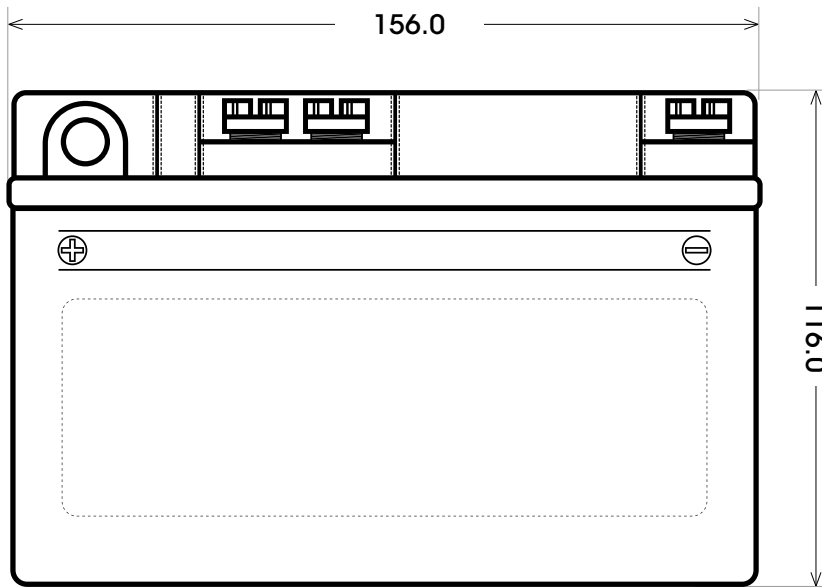

Maßtoleranz: ± 2 mm

Art. Nr.: **MB.0122577**

Japan Nr.: **6N12A-2D**

Technologie	RF - rüttelfest
Spannung	6 V
Kapazität	12 Ah
Kaltstart	80 A/EN
Länge	156 mm
Breite	57 mm
Höhe	116 mm
Polart	Y6
Schaltung	1
Bodenleiste	0
Gewicht	2.0 kg
Zustand	trocken vorgeladen