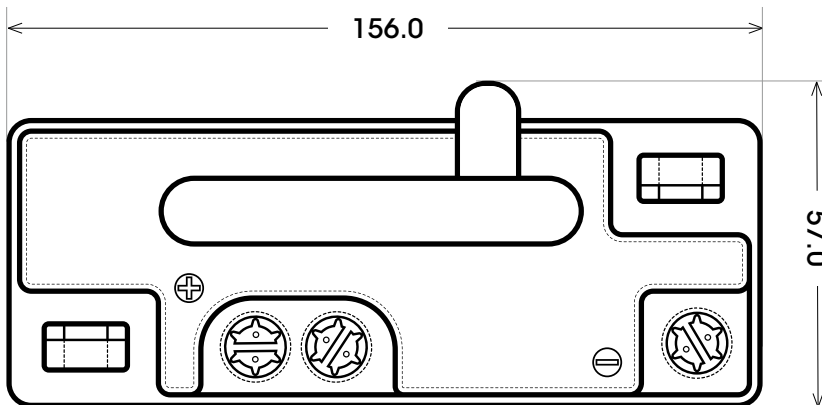

Maßtoleranz: ± 2 mm

Art. Nr.: **MB.0122577**

Japan Nr.: **6N12A-2D**

Technologie	RF - rüttelfest
Spannung	6 V
Kapazität	12 Ah
Kaltstart	80 A/EN
Länge	156 mm
Breite	57 mm
Höhe	116 mm
Polart	Y6
Schaltung	1
Bodenleiste	0
Gewicht	2.0 kg
Zustand	trocken vorgeladen

Bodenleiste B00

Schaltung 1

Polart Y6