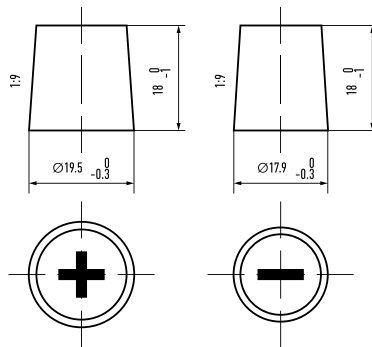

Art. Nr.: **SB.6551333**

Bezeichnung: **65513**

Bodenleiste **B00**

Schaltung **3**

Anschlusspole **1**

Technologie	Nassbatterie
Spannung	12 V
Kapazität	155 Ah
Kälteprüfstrom	900 A/EN
Länge	513 mm
Breite	223 mm
Höhe	225 mm
Bodenleiste	B00
Schaltung	3
Polart	1
Gewicht	41.0 kg