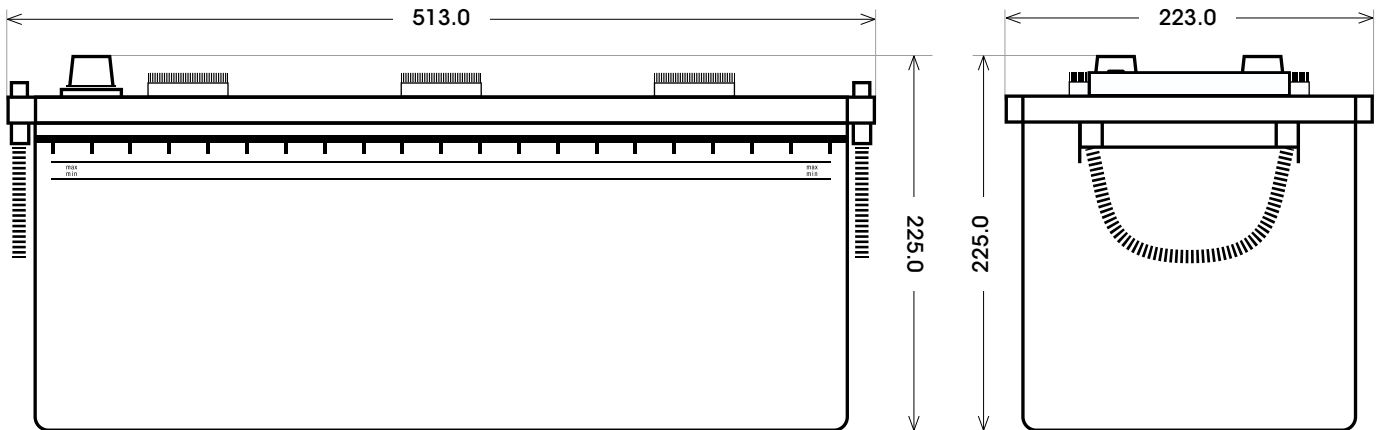

Art. Nr.: **SB.6551333**

Bezeichnung: **65513**

Bodenleiste **B00**

Schaltung **3**

Anschlusspole **1**

Technologie	Nassbatterie
Spannung	12 V
Kapazität	155 Ah
Kälteprüfstrom	900 A/EN
Länge	513 mm
Breite	223 mm
Höhe	225 mm
Bodenleiste	B00
Schaltung	3
Polart	1
Gewicht	41.0 kg