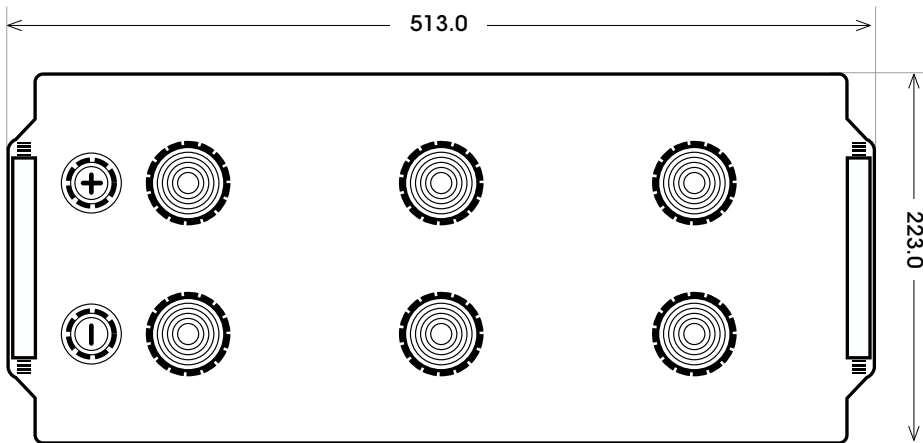

Art. Nr.: **SB.6551333**

Bezeichnung: **65513**

Bodenleiste **B00**

Schaltung **3**

Anschlusspole **1**

Technologie	Nassbatterie
Spannung	12 V
Kapazität	155 Ah
Kälteprüfstrom	900 A/EN
Länge	513 mm
Breite	223 mm
Höhe	225 mm
Bodenleiste	B00
Schaltung	3
Polart	1
Gewicht	41.0 kg