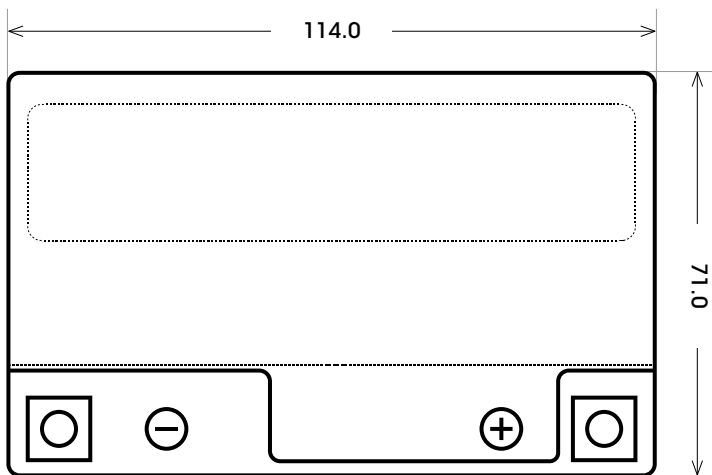

Maßtoleranz: ± 2 mm

Art. Nr.: **MB.5031477**

Japan Nr.: **CTX4L-BS**

Technologie	AGM
Spannung	12 V
Kapazität	3 Ah
Kaltstart	50 A/EN
Länge	114 mm
Breite	71 mm
Höhe	86 mm
Schaltung	0 (+ Pol rechts)
Polart	Y5
Bodenleiste	B00
Gewicht	1.5 kg

Bodenleiste **B00**

Schaltung **0**

Polart **Y5**