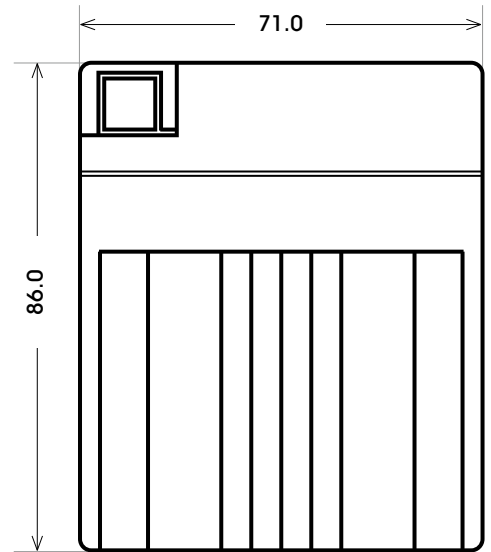

Maßtoleranz: ± 2 mm

Art. Nr.: **MB.5031477**

Japan Nr.: **CTX4L-BS**

Technologie	AGM
Spannung	12 V
Kapazität	3 Ah
Kaltstart	50 A/EN
Länge	114 mm
Breite	71 mm
Höhe	86 mm
Schaltung	0 (+ Pol rechts)
Polart	Y5
Bodenleiste	B00
Gewicht	1.5 kg

Bodenleiste **B00**

Schaltung **0**

Polart **Y5**