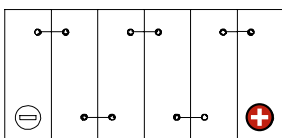

Maßtoleranz: ± 2 mm

Art. Nr.: **MB.5031477**

Japan Nr.: **CTX4L-BS**

Technologie	AGM
Spannung	12 V
Kapazität	3 Ah
Kaltstart	50 A/EN
Länge	114 mm
Breite	71 mm
Höhe	86 mm
Schaltung	0 (+ Pol rechts)
Polart	Y5
Bodenleiste	B00
Gewicht	1.5 kg

Bodenleiste **B00**

Schaltung **0**

Polart **Y5**