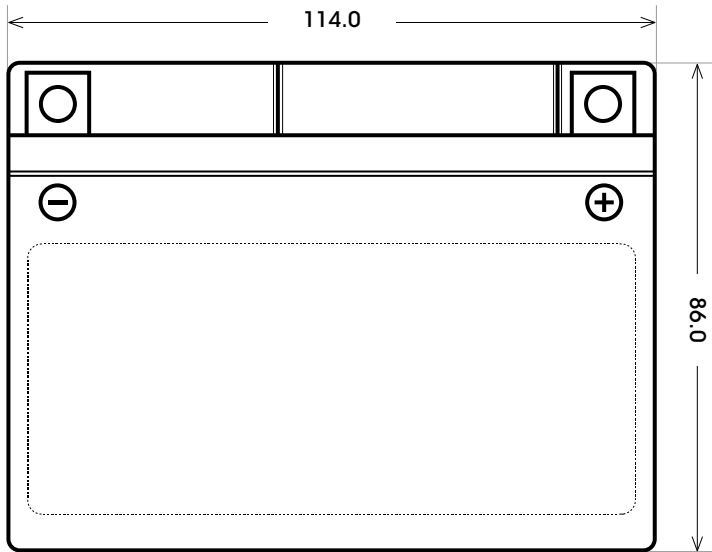

Maßtoleranz: ± 2 mm

Art. Nr.: **MB.5031477**

Japan Nr.: **CTX4L-BS**

Technologie	AGM
Spannung	12 V
Kapazität	3 Ah
Kaltstart	50 A/EN
Länge	114 mm
Breite	71 mm
Höhe	86 mm
Schaltung	0 (+ Pol rechts)
Polart	Y5
Bodenleiste	B00
Gewicht	1.5 kg

Bodenleiste **B00**

Schaltung **0**

Polart **Y5**