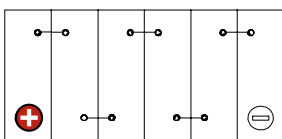

Maßtoleranz: ± 2 mm

Art. Nr.: **MB.5144533**

Japan Nr.: **CTX16-BS (FA) Factory Activated**

Technologie	AGM SLA
Spannung	12 V
Kapazität	14 Ah
Kaltstart	220 A/EN
Länge	150 mm
Breite	87 mm
Höhe	161 mm
Schaltung	1 (+ Pol links)
Polart	Y4
Bodenleiste	B00
Gewicht	5.7 kg

Bodenleiste **B00**

Schaltung **1**

Polart **Y4**