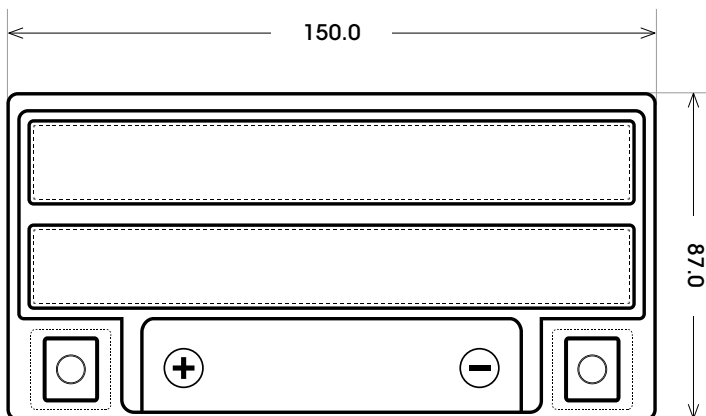

Maßtoleranz: ± 2 mm

Art. Nr.: **MB.5144533**

Japan Nr.: **CTX16-BS (FA) Factory Activated**

Technologie	AGM SLA
Spannung	12 V
Kapazität	14 Ah
Kaltstart	220 A/EN
Länge	150 mm
Breite	87 mm
Höhe	161 mm
Schaltung	1 (+ Pol links)
Polart	Y4
Bodenleiste	B00
Gewicht	5.7 kg

Bodenleiste **B00**

Schaltung **1**

Polart **Y4**