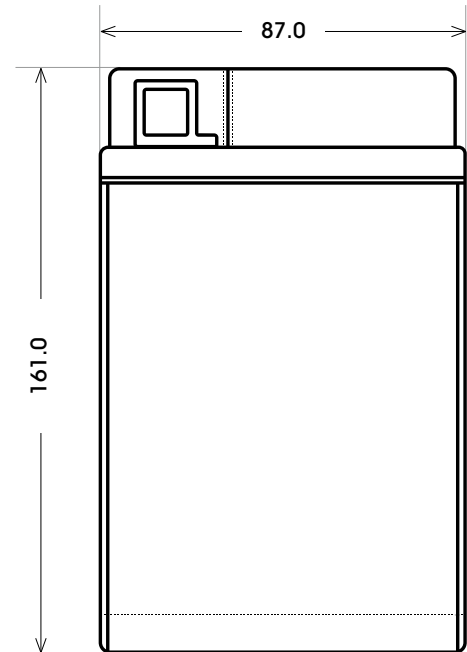

Maßtoleranz: ± 2 mm

Art. Nr.: **MB.5144533**

Japan Nr.: **CTX16-BS (FA) Factory Activated**

Technologie	AGM SLA
Spannung	12 V
Kapazität	14 Ah
Kaltstart	220 A/EN
Länge	150 mm
Breite	87 mm
Höhe	161 mm
Schaltung	1 (+ Pol links)
Polart	Y4
Bodenleiste	B00
Gewicht	5.7 kg

Bodenleiste **B00**

Schaltung **1**

Polart **Y4**