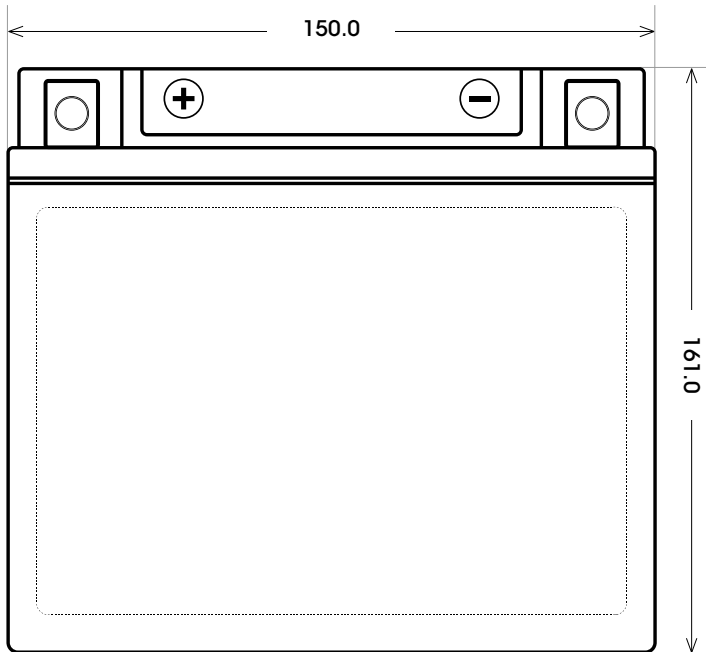

Maßtoleranz: ± 2 mm

Art. Nr.: **MB.5144533**

Japan Nr.: **CTX16-BS (FA) Factory Activated**

Technologie	AGM SLA
Spannung	12 V
Kapazität	14 Ah
Kaltstart	220 A/EN
Länge	150 mm
Breite	87 mm
Höhe	161 mm
Schaltung	1 (+ Pol links)
Polart	Y4
Bodenleiste	B00
Gewicht	5.7 kg

Bodenleiste **B00**

Schaltung **1**

Polart **Y4**