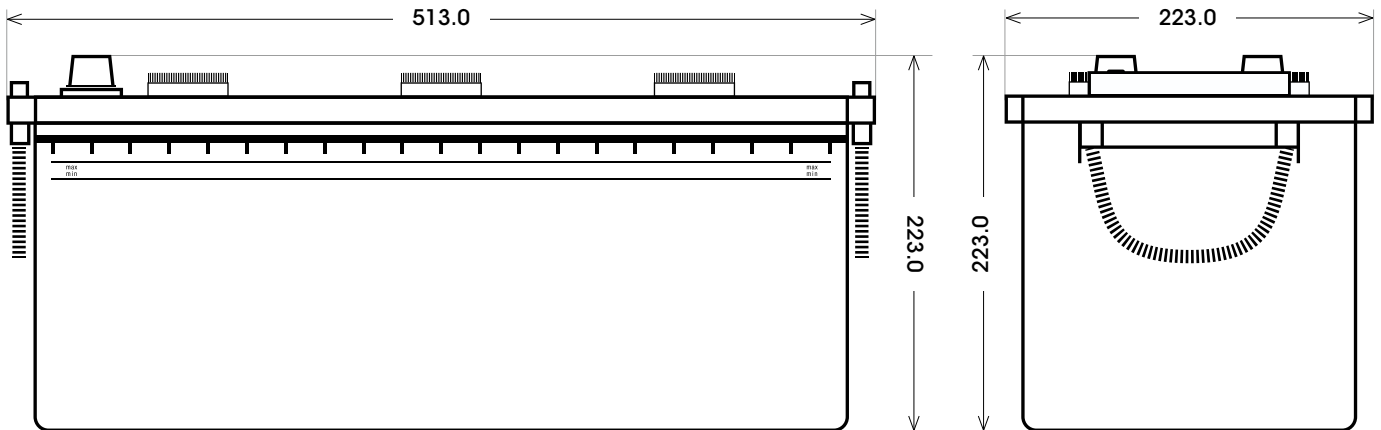

Art. Nr.: **SB.6704333**

Bezeichnung: **67043**

Bodenleiste **B00**

Schaltung **3**

Anschlusspole **1**

Technologie	Nassbatterie
Spannung	12 V
Kapazität	170 Ah
Kälteprüfstrom	1000 A/EN
Länge	513 mm
Breite	223 mm
Höhe	223 mm
Bodenleiste	B00
Schaltung	3
Polart	1
Gewicht	43.9 kg