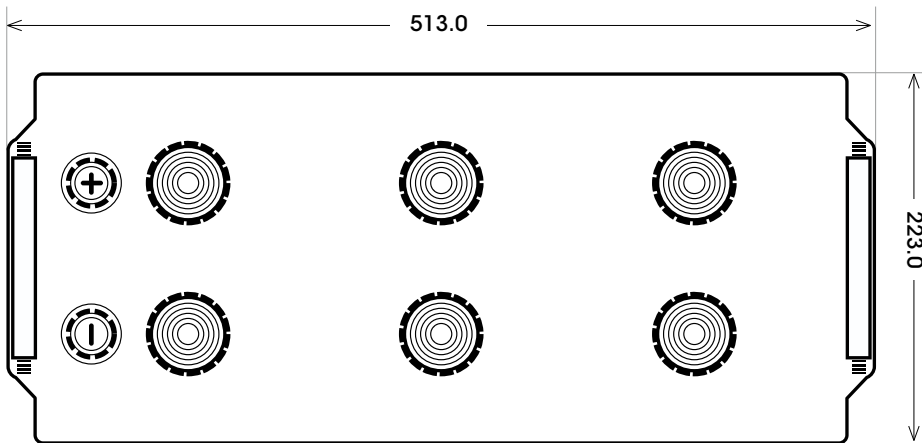

Art. Nr.: **SB.6704333**

Bezeichnung: **67043**

Bodenleiste **B00**

Schaltung **3**

Anschlusspole **1**

Technologie	Nassbatterie
Spannung	12 V
Kapazität	170 Ah
Kälteprüfstrom	1000 A/EN
Länge	513 mm
Breite	223 mm
Höhe	223 mm
Bodenleiste	B00
Schaltung	3
Polart	1
Gewicht	43.9 kg