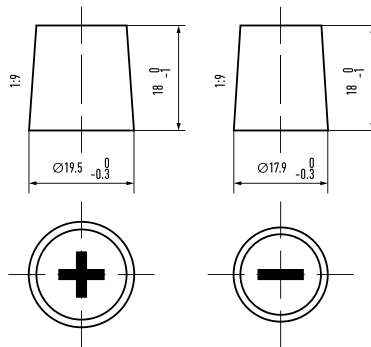

Art. Nr.: **SB.6704333**

Bezeichnung: **67043**

Bodenleiste **B00**

Schaltung **3**

Anschlusspole **1**

Technologie	Nassbatterie
Spannung	12 V
Kapazität	170 Ah
Kälteprüfstrom	1000 A/EN
Länge	513 mm
Breite	223 mm
Höhe	223 mm
Bodenleiste	B00
Schaltung	3
Polart	1
Gewicht	43.9 kg