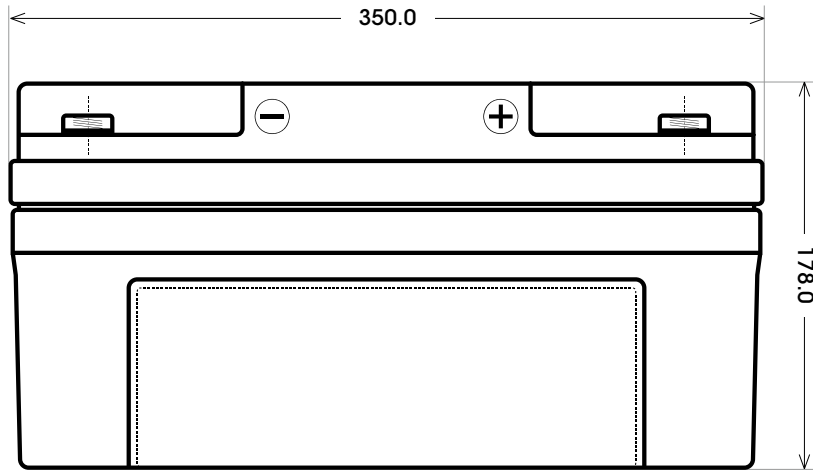

Maßtoleranz:  $\pm 2$  mm

Art. Nr.: **TRASO12-70**

Technologie	AGM DC
Spannung	12 V
Kapazität	70 Ah
Länge	350 mm
Breite	164 mm
Höhe	178 mm
Schaltung	0 (+ Pol rechts)
Polart	T3
Bodenleiste	B00
Gewicht	23.3 kg

Bodenleiste **B00**

Schaltung **0**

Anschlusspole **T3**