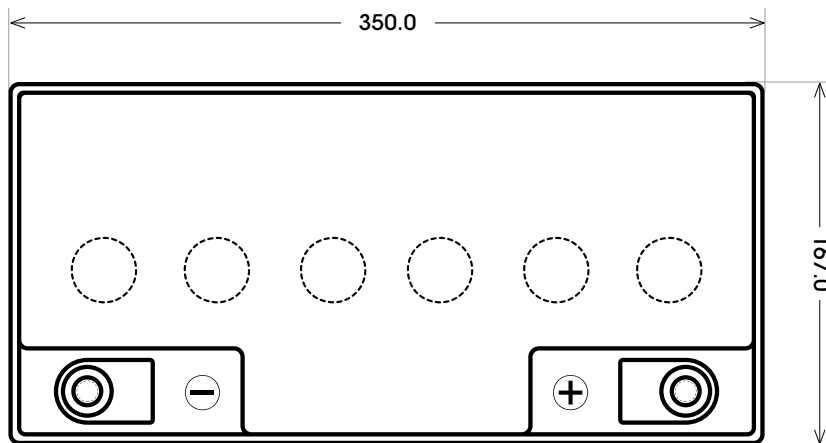

Maßtoleranz:  $\pm 2$  mm

Art. Nr.: **TRASO12-70**

Technologie	AGM DC
Spannung	12 V
Kapazität	70 Ah
Länge	350 mm
Breite	164 mm
Höhe	178 mm
Schaltung	0 (+ Pol rechts)
Polart	T3
Bodenleiste	B00
Gewicht	23.3 kg

Bodenleiste **B00**

Schaltung **0**

Anschlusspole **T3**