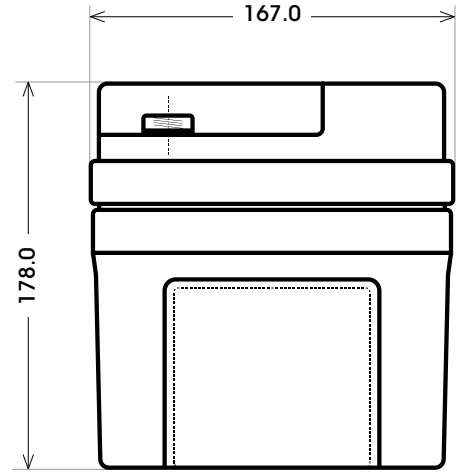

Maßtoleranz:  $\pm 2$  mm

Art. Nr.: **TRASO12-70**

Technologie	AGM DC
Spannung	12 V
Kapazität	70 Ah
Länge	350 mm
Breite	164 mm
Höhe	178 mm
Schaltung	0 (+ Pol rechts)
Polart	T3
Bodenleiste	B00
Gewicht	23.3 kg

Bodenleiste **B00**

Schaltung **0**

Anschlusspole **T3**