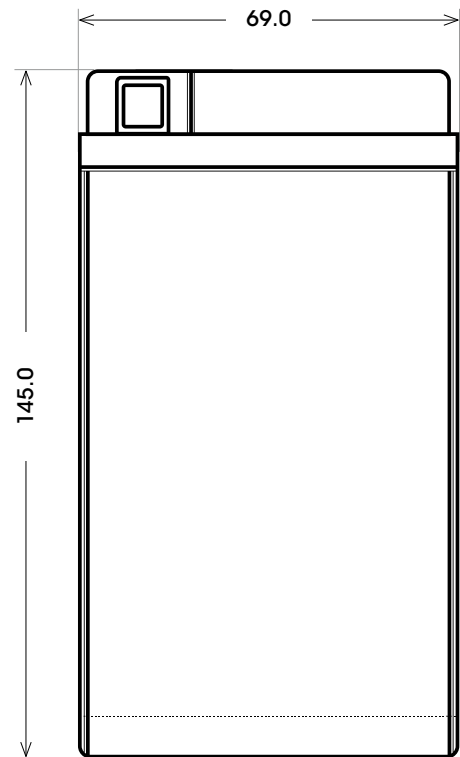

Maßtoleranz: ± 2 mm

Art. Nr.: **GB.5142277**

Japan Nr.: **GT14B-4**

Technologie	GEL
Spannung	12 V
Kapazität	12 Ah
Kaltstart	210 A/EN
Länge	150 mm
Breite	69 mm
Höhe	145 mm
Schaltung	1 (+ Pol links)
Polart	Y4
Bodenleiste	B00
Gewicht	4.2 kg

Bodenleiste **B00**

Schaltung **1**

Anschlusspole **Y4**