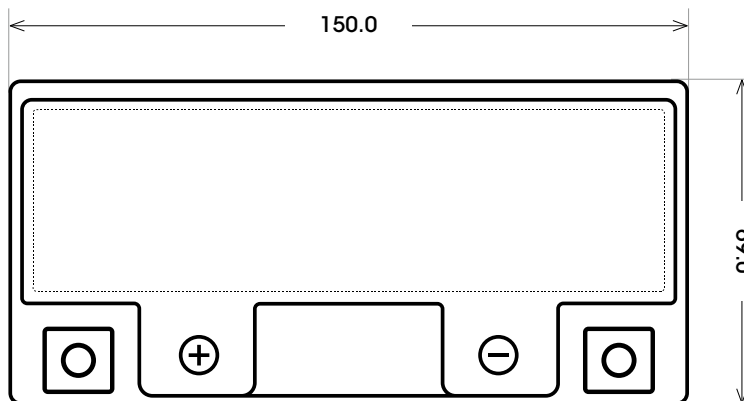

Maßtoleranz: ± 2 mm

Art. Nr.: **GB.5142277**

Japan Nr.: **GT14B-4**

Technologie	GEL
Spannung	12 V
Kapazität	12 Ah
Kaltstart	210 A/EN
Länge	150 mm
Breite	69 mm
Höhe	145 mm
Schaltung	1 (+ Pol links)
Polart	Y4
Bodenleiste	B00
Gewicht	4.2 kg

Bodenleiste **B00**

Schaltung **1**

Anschlusspole **Y4**