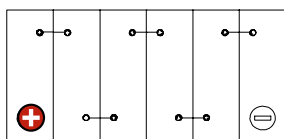

Maßtoleranz: ± 2 mm

Art. Nr.: **GB.5142277**

Japan Nr.: **GT14B-4**

Technologie	GEL
Spannung	12 V
Kapazität	12 Ah
Kaltstart	210 A/EN
Länge	150 mm
Breite	69 mm
Höhe	145 mm
Schaltung	1 (+ Pol links)
Polart	Y4
Bodenleiste	B00
Gewicht	4.2 kg

Bodenleiste **B00**

Schaltung **1**

Anschlusspole **Y4**