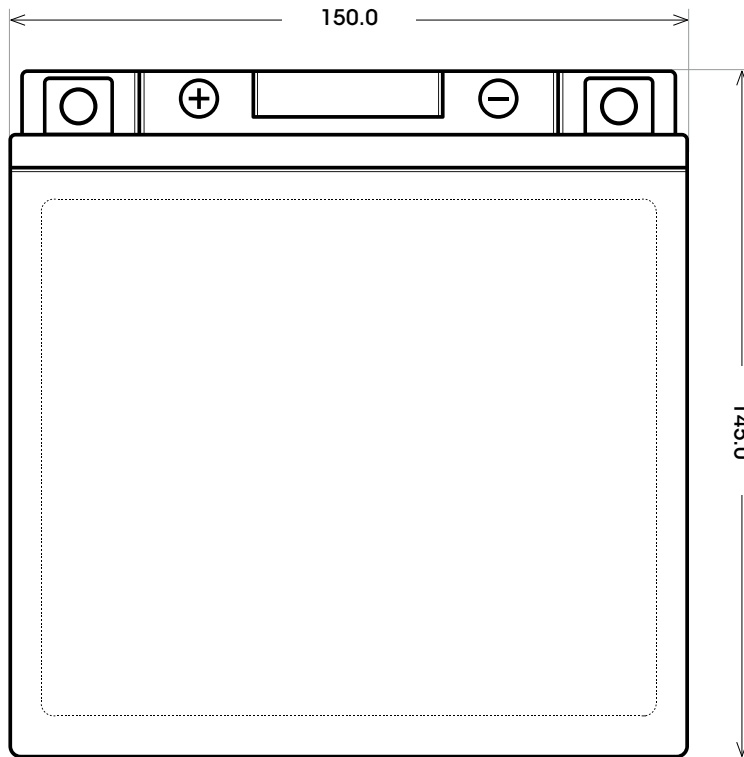

Maßtoleranz: ± 2 mm

Art. Nr.: **GB.5142277**

Japan Nr.: **GT14B-4**

Technologie	GEL
Spannung	12 V
Kapazität	12 Ah
Kaltstart	210 A/EN
Länge	150 mm
Breite	69 mm
Höhe	145 mm
Schaltung	1 (+ Pol links)
Polart	Y4
Bodenleiste	B00
Gewicht	4.2 kg

Bodenleiste **B00**

Schaltung **1**

Anschlusspole **Y4**