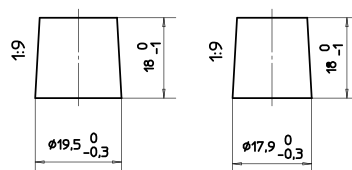

Maßtoleranz:  $\pm 2$  mm

Art. Nr.: **SB.6004133**

Bezeichnung: **6004133**

Technologie	Ca/Ca (Kalzium/Kalzium)
Spannung	12 V
Kapazität	105 Ah
Kälteprüfstrom	800 A/EN
Länge	330 mm
Breite	172 mm
Höhe	235 mm
Bodenleiste	B01
Schaltung	18
Polart	1
Gewicht	23.7 kg

**Bodenleiste B01**

**Schaltung 18**

**Polart 1**

pos

neg