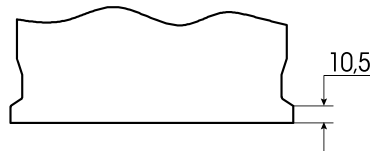

Maßtoleranz:  $\pm 2$  mm

Art. Nr.: **SB.6004133**

Bezeichnung: **6004133**

Technologie	Ca/Ca (Kalzium/Kalzium)
Spannung	12 V
Kapazität	105 Ah
Kälteprüfstrom	800 A/EN
Länge	330 mm
Breite	172 mm
Höhe	235 mm
Bodenleiste	B01
Schaltung	18
Polart	1
Gewicht	23.7 kg

**Bodenleiste B01**

**Schaltung 18**

**Polart 1**

pos

neg