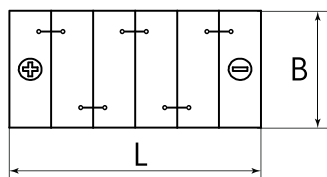

Maßtoleranz:  $\pm 2$  mm

Art. Nr.: **SB.6004133**

Bezeichnung: **6004133**

Technologie	Ca/Ca (Kalzium/Kalzium)
Spannung	12 V
Kapazität	105 Ah
Kälteprüfstrom	800 A/EN
Länge	330 mm
Breite	172 mm
Höhe	235 mm
Bodenleiste	B01
Schaltung	18
Polart	1
Gewicht	23.7 kg

**Bodenleiste B01**

**Schaltung 18**

**Polart 1**

pos

neg