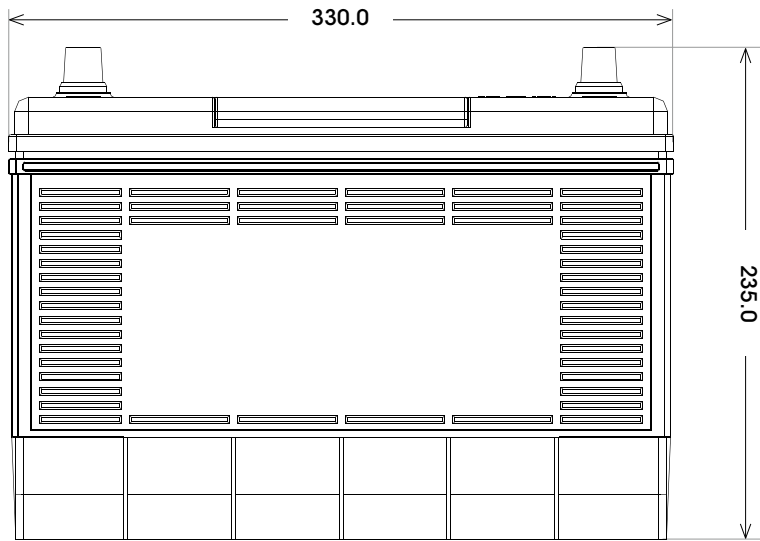

Maßtoleranz:  $\pm 2$  mm

Art. Nr.: **SB.6004133**

Bezeichnung: **6004133**

Technologie	Ca/Ca (Kalzium/Kalzium)
Spannung	12 V
Kapazität	105 Ah
Kälteprüfstrom	800 A/EN
Länge	330 mm
Breite	172 mm
Höhe	235 mm
Bodenleiste	B01
Schaltung	18
Polart	1
Gewicht	23.7 kg

**Bodenleiste B01**

**Schaltung 18**

**Polart 1**

pos

neg