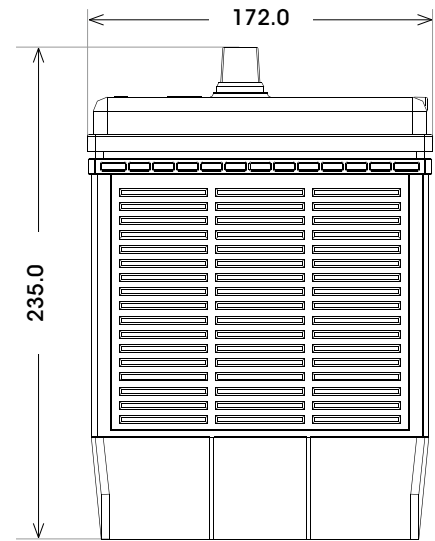

Maßtoleranz:  $\pm 2$  mm

Art. Nr.: **SB.6004133**

Bezeichnung: **6004133**

Technologie	Ca/Ca (Kalzium/Kalzium)
Spannung	12 V
Kapazität	105 Ah
Kälteprüfstrom	800 A/EN
Länge	330 mm
Breite	172 mm
Höhe	235 mm
Bodenleiste	B01
Schaltung	18
Polart	1
Gewicht	23.7 kg

**Bodenleiste B01**

**Schaltung 18**

**Polart 1**

pos

neg