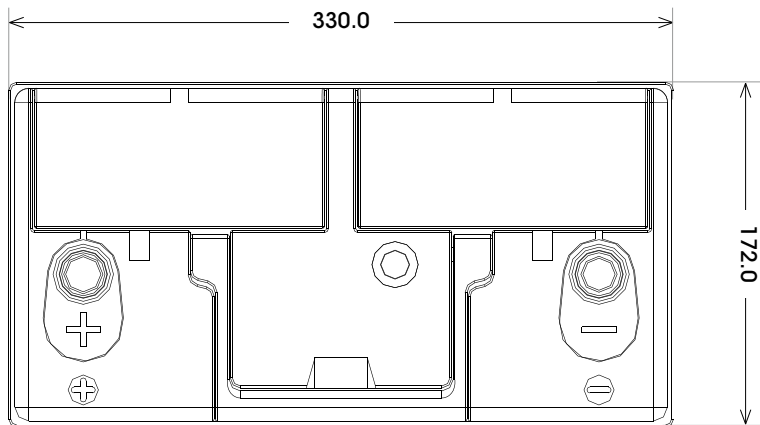

Maßtoleranz:  $\pm 2$  mm

Art. Nr.: **SB.6004133**

Bezeichnung: **6004133**

Technologie	Ca/Ca (Kalzium/Kalzium)
Spannung	12 V
Kapazität	105 Ah
Kälteprüfstrom	800 A/EN
Länge	330 mm
Breite	172 mm
Höhe	235 mm
Bodenleiste	B01
Schaltung	18
Polart	1
Gewicht	23.7 kg

**Bodenleiste B01**

**Schaltung 18**

**Polart 1**

pos

neg