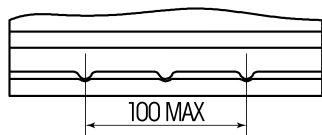

Maßtoleranz:  $\pm 2$  mm

Art. Nr.: **SB.6004133**

Bezeichnung: **6004133**

Technologie	Ca/Ca (Kalzium/Kalzium)
Spannung	12 V
Kapazität	105 Ah
Kälteprüfstrom	800 A/EN
Länge	330 mm
Breite	172 mm
Höhe	235 mm
Bodenleiste	B01
Schaltung	18
Polart	1
Gewicht	23.7 kg

**Bodenleiste B01**

**Schaltung 18**

**Polart 1**

pos

neg