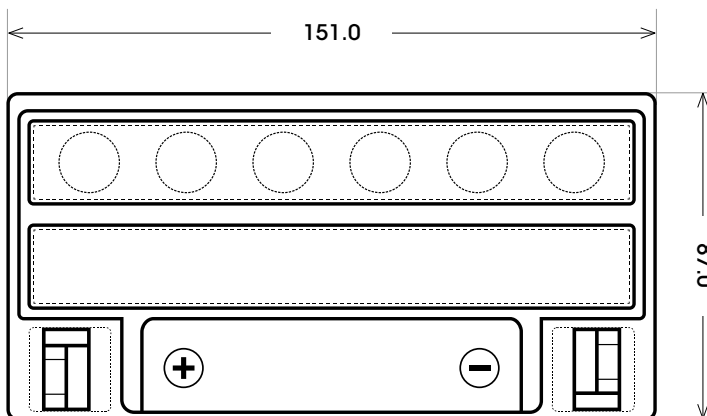

Maßtoleranz:  $\pm 2$  mm

Art. Nr.: **MB.5144677**

Japan Nr.: **CTX16-BS-1**

Technologie	AGM
Spannung	12 V
Kapazität	14 Ah
Kaltstart	220 A/EN
Länge	151 mm
Breite	87 mm
Höhe	161 mm
Schaltung	1 (+ Pol links)
Polart	Y1
Bodenleiste	B00
Gewicht	5.3 kg

Bodenleiste **B00**

Schaltung **1**

Polart **Y1**