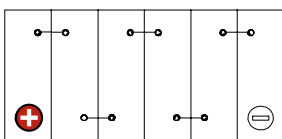

Maßtoleranz:  $\pm 2$  mm

Art. Nr.: **MB.5144677**

Japan Nr.: **CTX16-BS-1**

Technologie	AGM
Spannung	12 V
Kapazität	14 Ah
Kaltstart	220 A/EN
Länge	151 mm
Breite	87 mm
Höhe	161 mm
Schaltung	1 (+ Pol links)
Polart	Y1
Bodenleiste	B00
Gewicht	5.3 kg

Bodenleiste **B00**

Schaltung **1**

Polart **Y1**