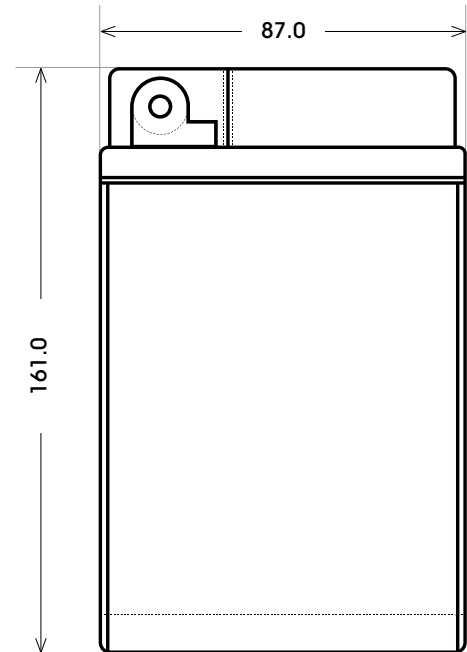

Maßtoleranz:  $\pm 2$  mm

Art. Nr.: **MB.5144677**

Japan Nr.: **CTX16-BS-1**

Technologie	AGM
Spannung	12 V
Kapazität	14 Ah
Kaltstart	220 A/EN
Länge	151 mm
Breite	87 mm
Höhe	161 mm
Schaltung	1 (+ Pol links)
Polart	Y1
Bodenleiste	B00
Gewicht	5.3 kg

Bodenleiste **B00**

Schaltung **1**

Polart **Y1**