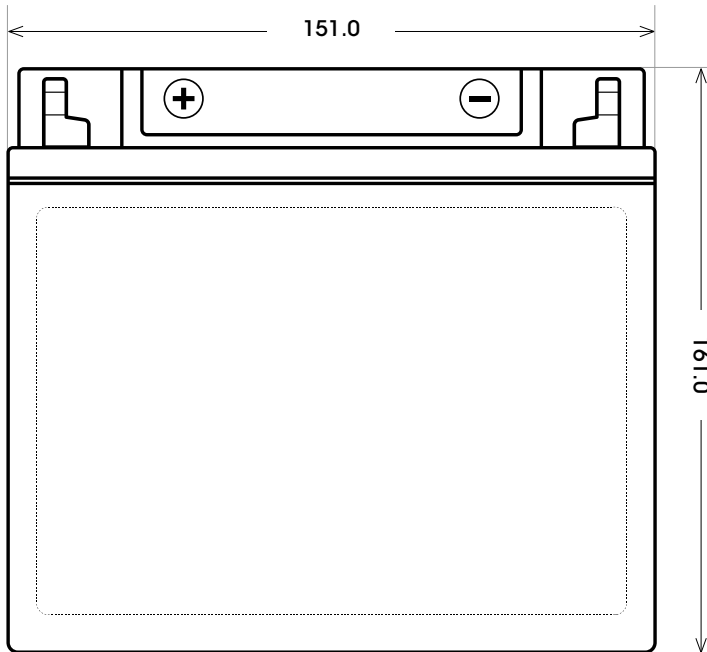

Maßtoleranz:  $\pm 2$  mm

Art. Nr.: **MB.5144677**

Japan Nr.: **CTX16-BS-1**

Technologie	AGM
Spannung	12 V
Kapazität	14 Ah
Kaltstart	220 A/EN
Länge	151 mm
Breite	87 mm
Höhe	161 mm
Schaltung	1 (+ Pol links)
Polart	Y1
Bodenleiste	B00
Gewicht	5.3 kg

Bodenleiste **B00**

Schaltung **1**

Polart **Y1**