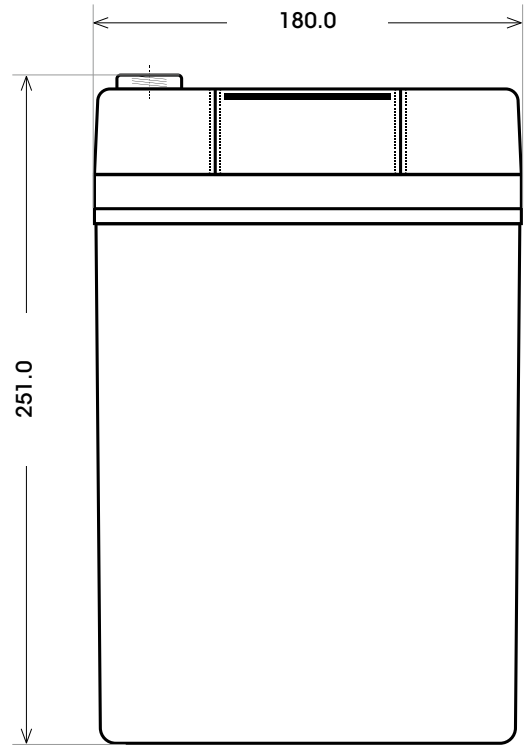

Maßtoleranz: ± 2 mm

Art. Nr.: **SAGS06-180**

Technologie	GEL
Spannung	6 V
Kapazität	180 Ah
Stunden H/C	20
Länge	260 mm
Breite	180 mm
Höhe	251 mm
Schaltung	5
Polart	T5
Bodenleiste	B00
Gewicht	28.0 kg

Bodenleiste **B00**

Schaltung **5**

Anschlusspole **T5**