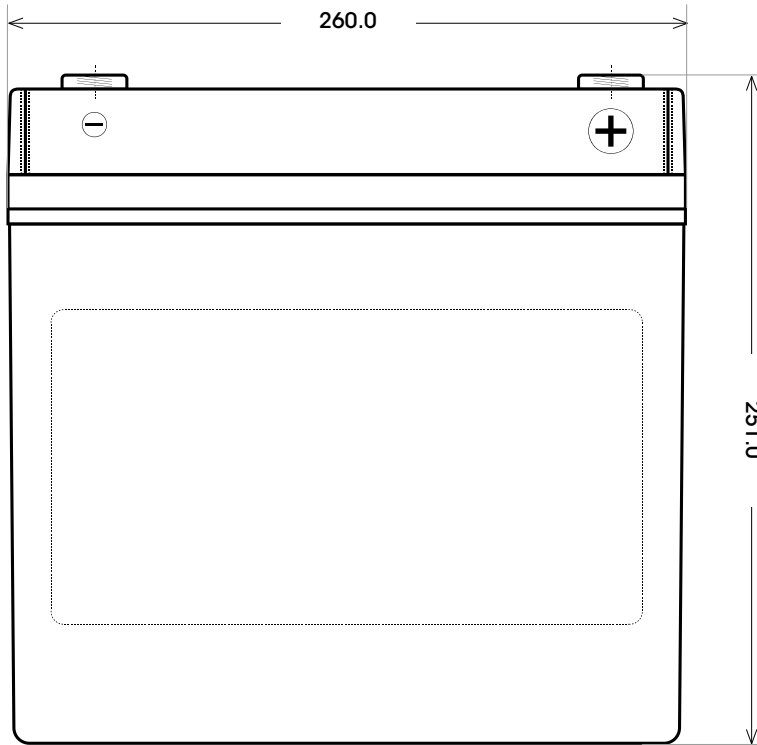

Maßtoleranz: ± 2 mm

Art. Nr.: **SAGS06-180**

Technologie	GEL
Spannung	6 V
Kapazität	180 Ah
Stunden H/C	20
Länge	260 mm
Breite	180 mm
Höhe	251 mm
Schaltung	5
Polart	T5
Bodenleiste	B00
Gewicht	28.0 kg

Bodenleiste **B00**

Schaltung **5**

Anschlusspole **T5**