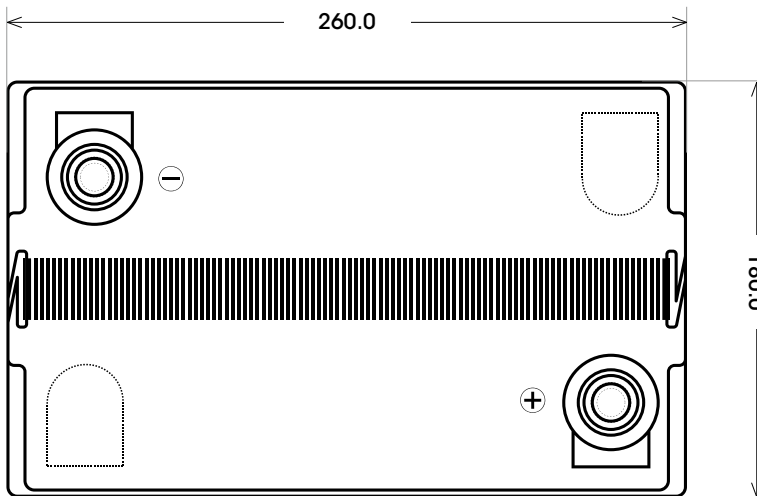

Maßtoleranz: ± 2 mm

Art. Nr.: **SAGS06-180**

Technologie	GEL
Spannung	6 V
Kapazität	180 Ah
Stunden H/C	20
Länge	260 mm
Breite	180 mm
Höhe	251 mm
Schaltung	5
Polart	T5
Bodenleiste	B00
Gewicht	28.0 kg

Bodenleiste **B00**

Schaltung **5**

Anschlusspole **T5**