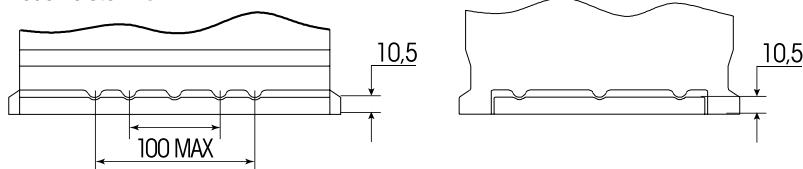

Maßtoleranz: ± 2 mm

Art. Nr.: **AB.9560233**

Bezeichnung: **95602**

Spannung	12 V
Kapazität (5h)	60 Ah
Kapazität (20h)	80 Ah
Länge	278 mm
Breite	175 mm
Höhe	190 mm
Bodenleiste	B13
Schaltung	0
Polart	1
Gewicht nass	20.5 kg
Haltbarkeit	300 Entlade-/Ladezyklen (80%-Entladung)

Bodenleiste B13

Schaltung 0

Anschlusspole 1