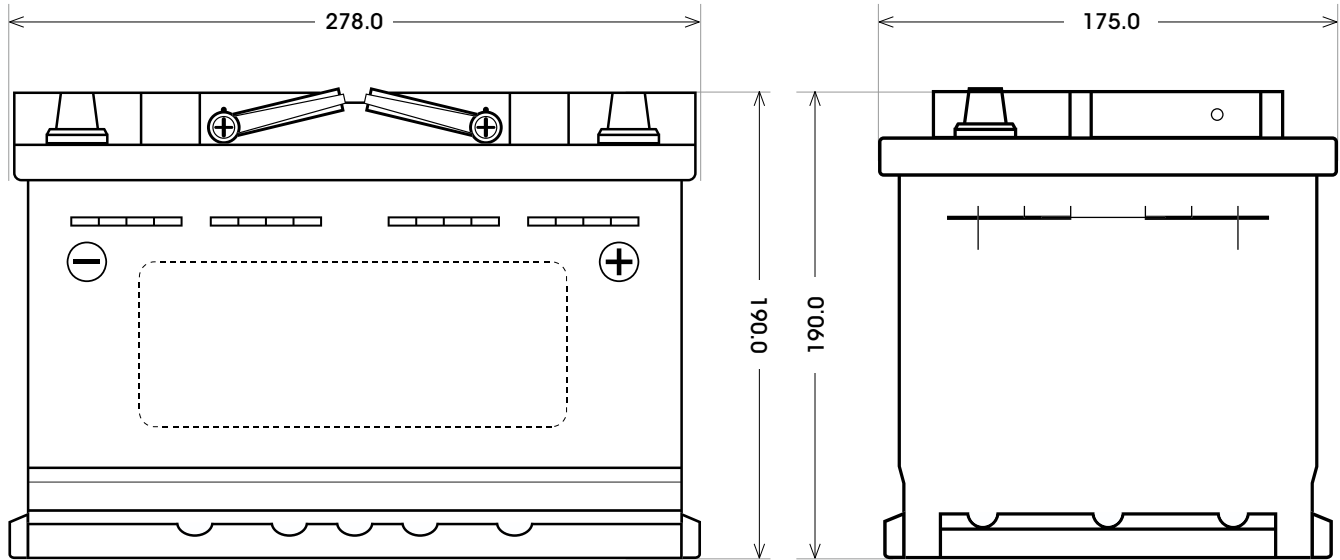

Maßtoleranz: ± 2 mm

Art. Nr.: **AB.9560233**

Bezeichnung: **95602**

Spannung	12 V
Kapazität (5h)	60 Ah
Kapazität (20h)	80 Ah
Länge	278 mm
Breite	175 mm
Höhe	190 mm
Bodenleiste	B13
Schaltung	0
Polart	1
Gewicht nass	20.5 kg
Haltbarkeit	300 Entlade-/Ladezyklen (80%-Entladung)

Bodenleiste B13

Schaltung 0

Anschlusspole 1