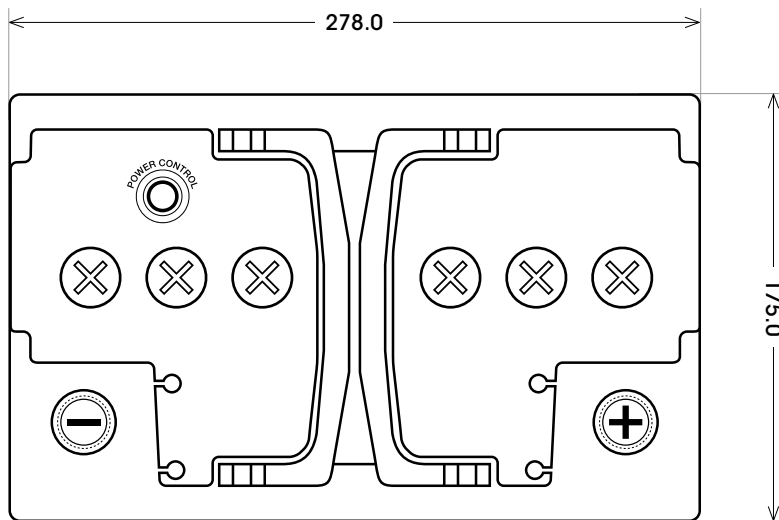

Maßtoleranz: ± 2 mm

Art. Nr.: **AB.9560233**

Bezeichnung: **95602**

Spannung	12 V
Kapazität (5h)	60 Ah
Kapazität (20h)	80 Ah
Länge	278 mm
Breite	175 mm
Höhe	190 mm
Bodenleiste	B13
Schaltung	0
Polart	1
Gewicht nass	20.5 kg
Haltbarkeit	300 Entlade-/Ladezyklen (80%-Entladung)

Bodenleiste B13

Schaltung 0

Anschlusspole 1