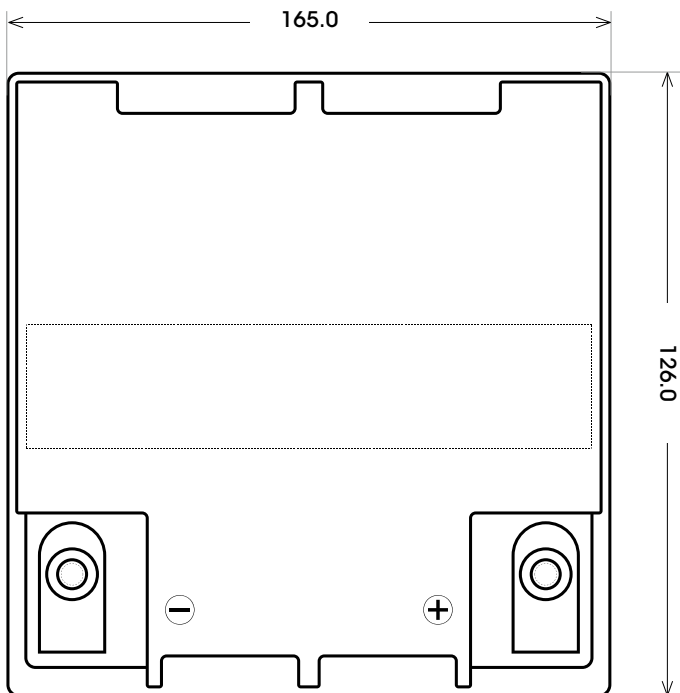

Maßtoleranz: ± 2 mm

Art. Nr.: **SAAS12-26**

Technologie	AGM
Spannung	12 V
Kapazität	26 Ah
Stunden H/C	20
Länge	166 mm
Breite	175 mm
Höhe	126 mm
Schaltung	0 (+ Pol rechts)
Polart	T2
Bodenleiste	B00
Gewicht	8.3 kg

Bodenleiste **B00**

Schaltung **0**

Anschlusspole **T2**