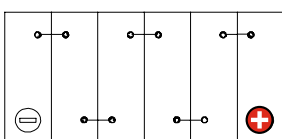

Maßtoleranz: ± 2 mm

Art. Nr.: **SAAS12-26**

Technologie	AGM
Spannung	12 V
Kapazität	26 Ah
Stunden H/C	20
Länge	166 mm
Breite	175 mm
Höhe	126 mm
Schaltung	0 (+ Pol rechts)
Polart	T2
Bodenleiste	B00
Gewicht	8.3 kg

Bodenleiste **B00**

Schaltung **0**

Anschlusspole **T2**