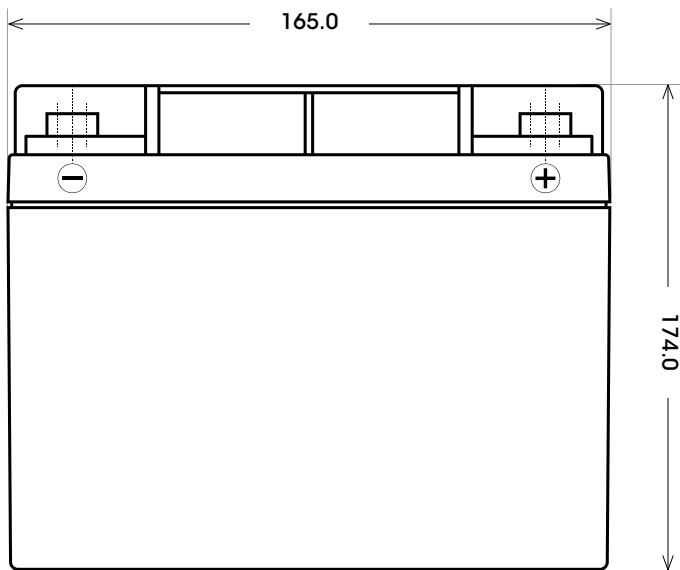

Maßtoleranz: ± 2 mm

Art. Nr.: **SAAS12-26**

Technologie	AGM
Spannung	12 V
Kapazität	26 Ah
Stunden H/C	20
Länge	166 mm
Breite	175 mm
Höhe	126 mm
Schaltung	0 (+ Pol rechts)
Polart	T2
Bodenleiste	B00
Gewicht	8.3 kg

Bodenleiste **B00**

Schaltung **0**

Anschlusspole **T2**