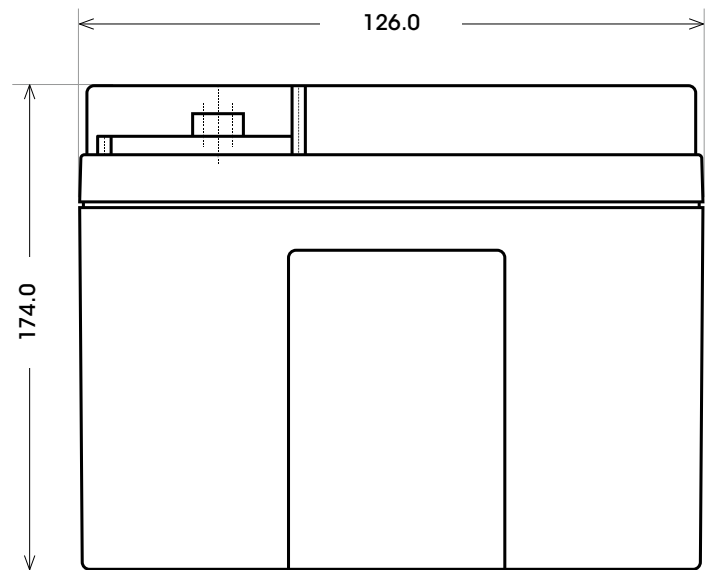

Maßtoleranz: ± 2 mm

Art. Nr.: **SAAS12-26**

Technologie	AGM
Spannung	12 V
Kapazität	26 Ah
Stunden H/C	20
Länge	166 mm
Breite	175 mm
Höhe	126 mm
Schaltung	0 (+ Pol rechts)
Polart	T2
Bodenleiste	B00
Gewicht	8.3 kg

Bodenleiste **B00**

Schaltung **0**

Anschlusspole **T2**