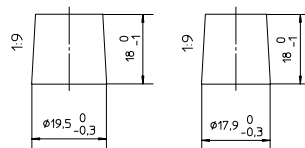

Art. Nr.: **SB.5606933**

Bezeichnung: **56069**

Technologie	Nassbatterie
Spannung	12 V
Kapazität	60 Ah
Kälteprüfstrom	390 A/EN
Länge	230 mm
Breite	170 mm
Höhe	225 mm
Bodenleiste	B00
Schaltung	1
Polart	1
Gewicht	14.5 kg

Bodenleiste **B00**

Schaltung **1**

Anschlusspole **1**

pos

neg