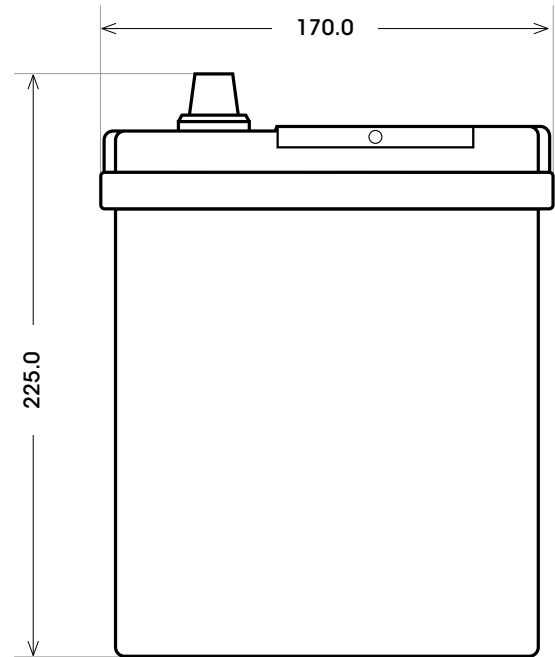

Art. Nr.: **SB.5606933**

Bezeichnung: **56069**

Technologie	Nassbatterie
Spannung	12 V
Kapazität	60 Ah
Kälteprüfstrom	390 A/EN
Länge	230 mm
Breite	170 mm
Höhe	225 mm
Bodenleiste	B00
Schaltung	1
Polart	1
Gewicht	14.5 kg

Bodenleiste **B00**

Schaltung **1**

Anschlusspole **1**

pos

neg