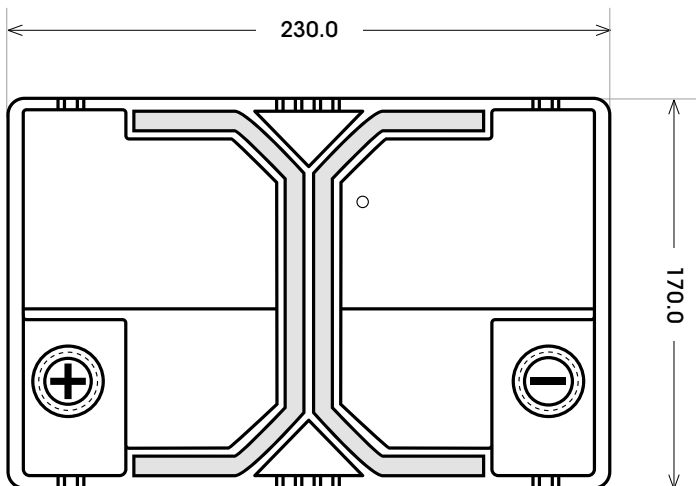

Art. Nr.: **SB.5606933**

Bezeichnung: **56069**

Technologie	Nassbatterie
Spannung	12 V
Kapazität	60 Ah
Kälteprüfstrom	390 A/EN
Länge	230 mm
Breite	170 mm
Höhe	225 mm
Bodenleiste	B00
Schaltung	1
Polart	1
Gewicht	14.5 kg

Bodenleiste **B00**

Schaltung **1**

Anschlusspole **1**

pos

neg