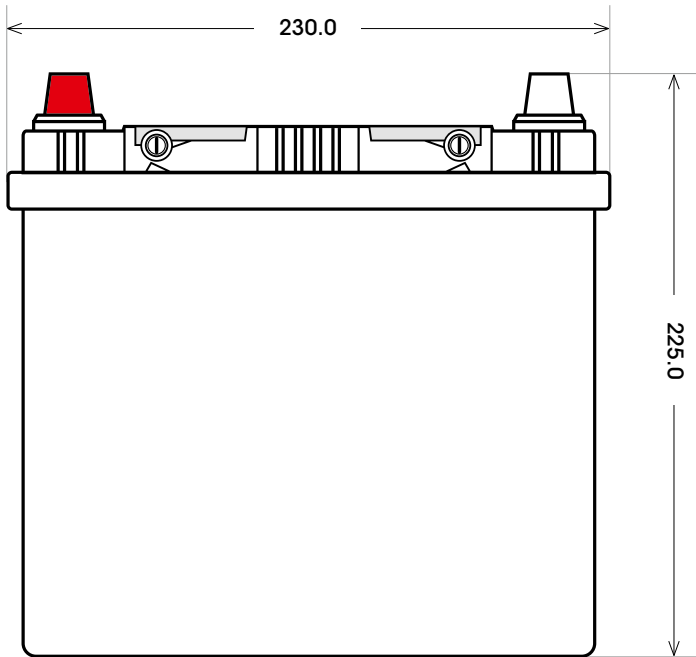

Art. Nr.: **SB.5606933**

Bezeichnung: **56069**

Technologie	Nassbatterie
Spannung	12 V
Kapazität	60 Ah
Kälteprüfstrom	390 A/EN
Länge	230 mm
Breite	170 mm
Höhe	225 mm
Bodenleiste	B00
Schaltung	1
Polart	1
Gewicht	14.5 kg

Bodenleiste **B00**

Schaltung **1**

Anschlusspole **1**

pos

neg