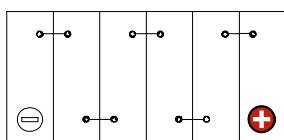

Maßtoleranz: ± 2 mm

Art. Nr.: **MB.5061477**

Japan Nr.: **CTX7L-BS**

Technologie	AGM
Spannung	12 V
Kapazität	6 Ah
Kaltstart	100 A/EN
Länge	114 mm
Breite	71 mm
Höhe	131 mm
Schaltung	0 (+ Pol rechts)
Polart	Y5
Bodenleiste	B00
Gewicht	2.5 kg

Bodenleiste **B00**

Schaltung **0**

Anschlusspole **Y5**