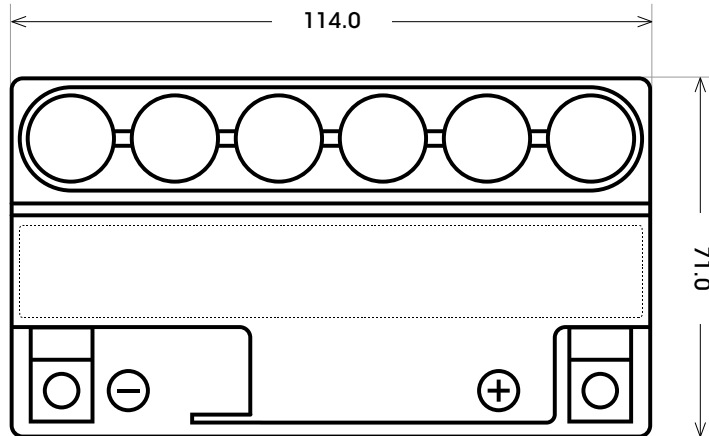

Maßtoleranz: ± 2 mm

Art. Nr.: **MB.5061477**

Japan Nr.: **CTX7L-BS**

Technologie	AGM
Spannung	12 V
Kapazität	6 Ah
Kaltstart	100 A/EN
Länge	114 mm
Breite	71 mm
Höhe	131 mm
Schaltung	0 (+ Pol rechts)
Polart	Y5
Bodenleiste	B00
Gewicht	2.5 kg

Bodenleiste **B00**

Schaltung **0**

Anschlusspole **Y5**