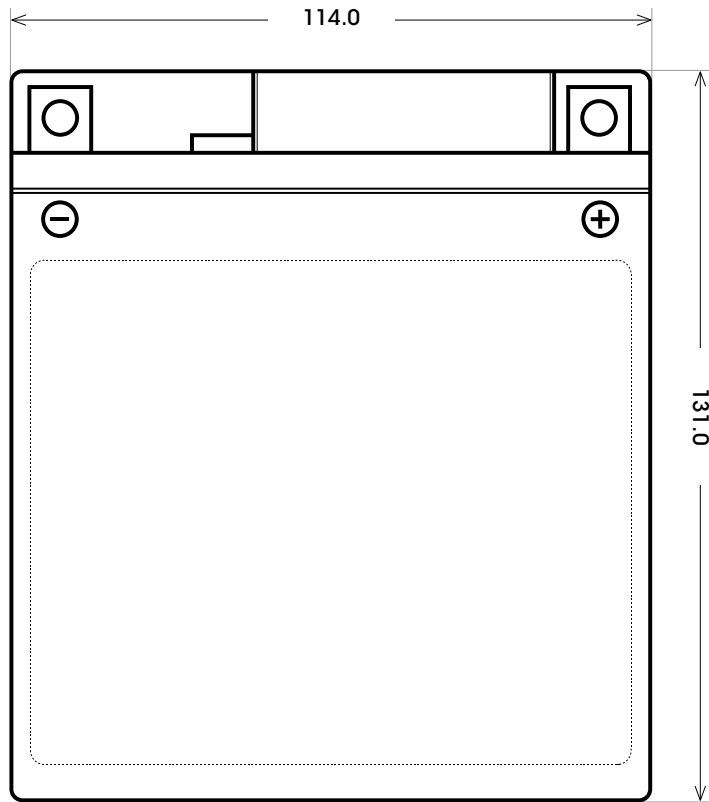

Maßtoleranz: ± 2 mm

Art. Nr.: **MB.5061477**

Japan Nr.: **CTX7L-BS**

Technologie	AGM
Spannung	12 V
Kapazität	6 Ah
Kaltstart	100 A/EN
Länge	114 mm
Breite	71 mm
Höhe	131 mm
Schaltung	0 (+ Pol rechts)
Polart	Y5
Bodenleiste	B00
Gewicht	2.5 kg

Bodenleiste **B00**

Schaltung **0**

Anschlusspole **Y5**