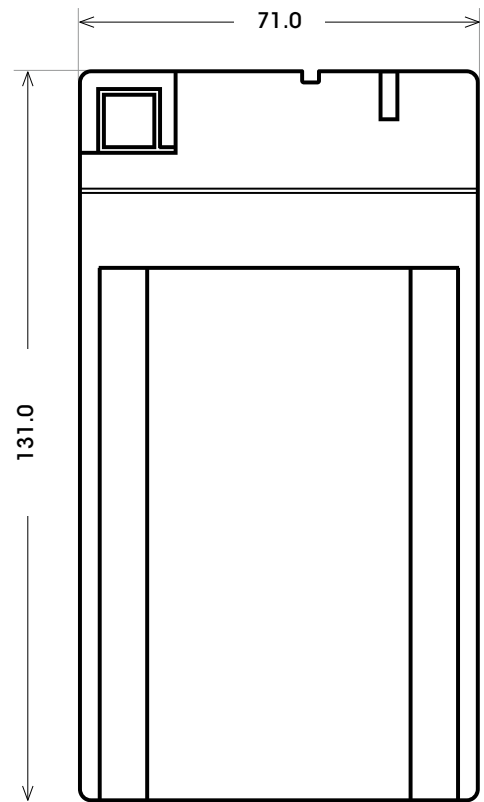

Maßtoleranz: ± 2 mm

Art. Nr.: **MB.5061477**

Japan Nr.: **CTX7L-BS**

Technologie	AGM
Spannung	12 V
Kapazität	6 Ah
Kaltstart	100 A/EN
Länge	114 mm
Breite	71 mm
Höhe	131 mm
Schaltung	0 (+ Pol rechts)
Polart	Y5
Bodenleiste	B00
Gewicht	2.5 kg

Bodenleiste **B00**

Schaltung **0**

Anschlusspole **Y5**