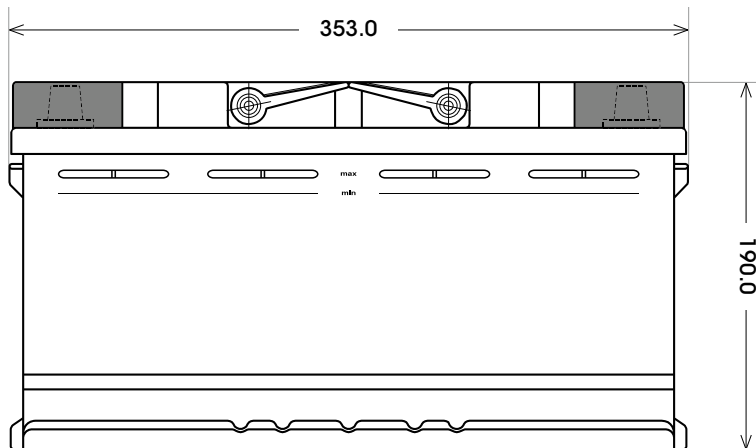

Art. Nr.: **SB.5883833**

Bezeichnung: **58838**

Technologie	Nassbatterie
Spannung	12 V
Kapazität	88 Ah
Kälteprüfstrom	680 A/EN
Länge	353 mm
Breite	175 mm
Höhe	190 mm
Bodenleiste	B13
Schaltung	0
Polart	1
Gewicht	20.8 kg

Bodenleiste B13

Schaltung 0

Anschlusspole 1