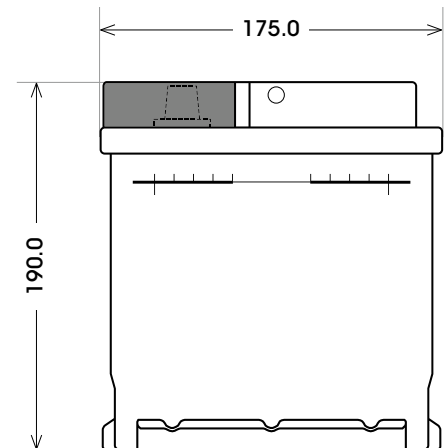

Art. Nr.: **SB.5883833**

Bezeichnung: **58838**

Technologie	Nassbatterie
Spannung	12 V
Kapazität	88 Ah
Kälteprüfstrom	680 A/EN
Länge	353 mm
Breite	175 mm
Höhe	190 mm
Bodenleiste	B13
Schaltung	0
Polart	1
Gewicht	20.8 kg

Bodenleiste B13

Schaltung 0

Anschlusspole 1