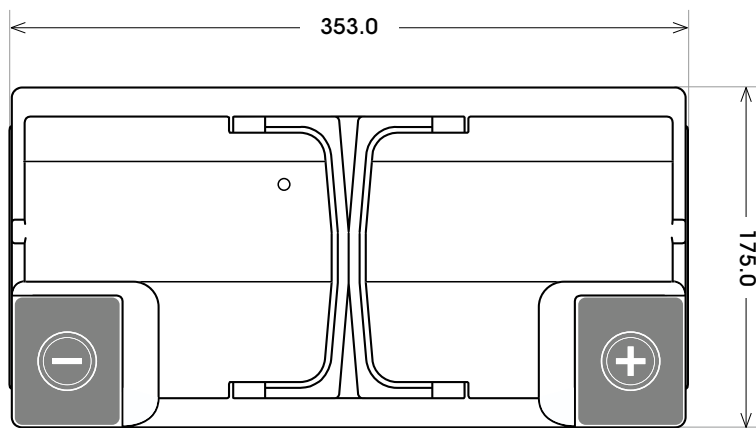

Art. Nr.: **SB.5883833**

Bezeichnung: **58838**

Technologie	Nassbatterie
Spannung	12 V
Kapazität	88 Ah
Kälteprüfstrom	680 A/EN
Länge	353 mm
Breite	175 mm
Höhe	190 mm
Bodenleiste	B13
Schaltung	0
Polart	1
Gewicht	20.8 kg

Bodenleiste B13

Schaltung 0

Anschlusspole 1