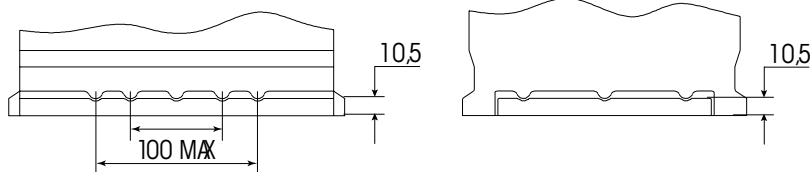

Art. Nr.: **SB.5883833**

Bezeichnung: **58838**

Technologie	Nassbatterie
Spannung	12 V
Kapazität	88 Ah
Kälteprüfstrom	680 A/EN
Länge	353 mm
Breite	175 mm
Höhe	190 mm
Bodenleiste	B13
Schaltung	0
Polart	1
Gewicht	20.8 kg

Bodenleiste B13

Schaltung 0

Anschlusspole 1