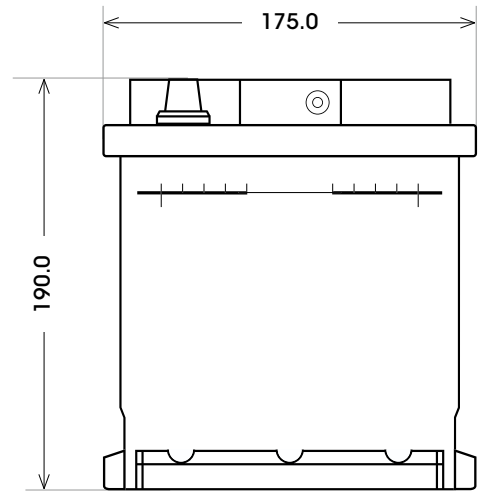

Art. Nr.: **SB.560105056**
Bezeichnung: **5600533**

Technologie	EFB
Technik	Start-Stop
Spannung	12 V
Kapazität	60 Ah
Kälteprüfstrom	640 A/EN
Länge	242 mm
Breite	175 mm
Höhe	190 mm
Bodenleiste	B13
Schaltung	0
Polart	1
Gewicht	16.1 kg

Bodenleiste B13

Schaltung 0

Anschlusspole 1