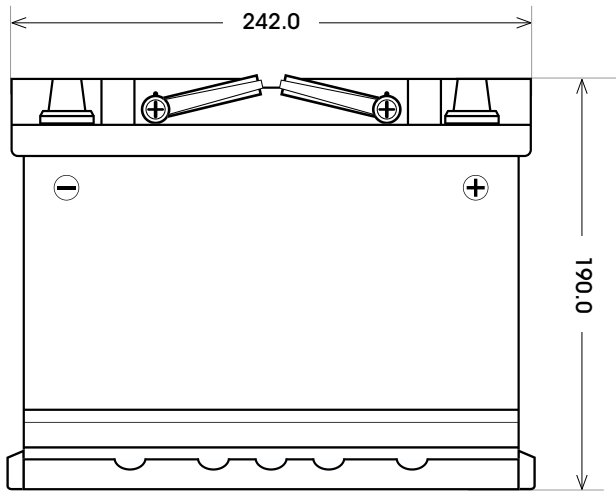

Art. Nr.: **SB.560105056**
Bezeichnung: **5600533**

Technologie	EFB
Technik	Start-Stop
Spannung	12 V
Kapazität	60 Ah
Kälteprüfstrom	640 A/EN
Länge	242 mm
Breite	175 mm
Höhe	190 mm
Bodenleiste	B13
Schaltung	0
Polart	1
Gewicht	16.1 kg

Bodenleiste B13

Schaltung 0

Anschlusspole 1