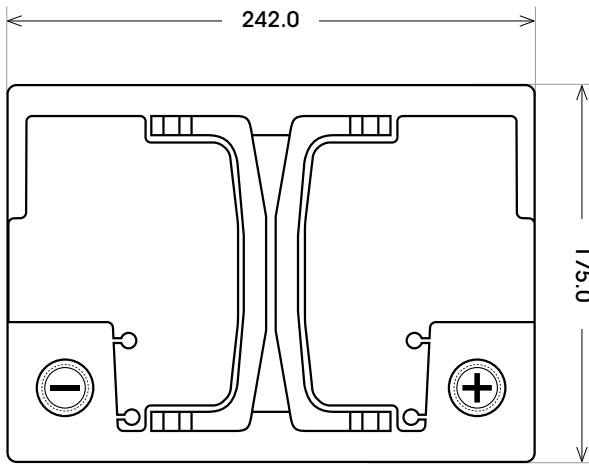

Art. Nr.: **SB.560105056**
Bezeichnung: **5600533**

Technologie	EFB
Technik	Start-Stop
Spannung	12 V
Kapazität	60 Ah
Kälteprüfstrom	640 A/EN
Länge	242 mm
Breite	175 mm
Höhe	190 mm
Bodenleiste	B13
Schaltung	0
Polart	1
Gewicht	16.1 kg

Bodenleiste B13

Schaltung 0

Anschlusspole 1