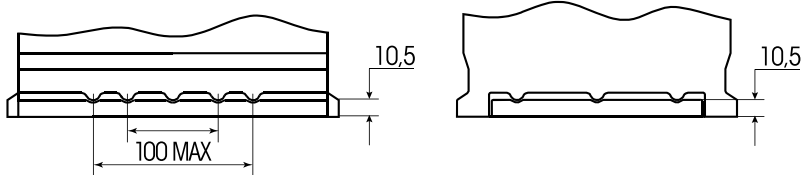

Art. Nr.: **SB.560105056**
Bezeichnung: **5600533**

Technologie	EFB
Technik	Start-Stop
Spannung	12 V
Kapazität	60 Ah
Kälteprüfstrom	640 A/EN
Länge	242 mm
Breite	175 mm
Höhe	190 mm
Bodenleiste	B13
Schaltung	0
Polart	1
Gewicht	16.1 kg

Bodenleiste B13

Schaltung 0

Anschlusspole 1