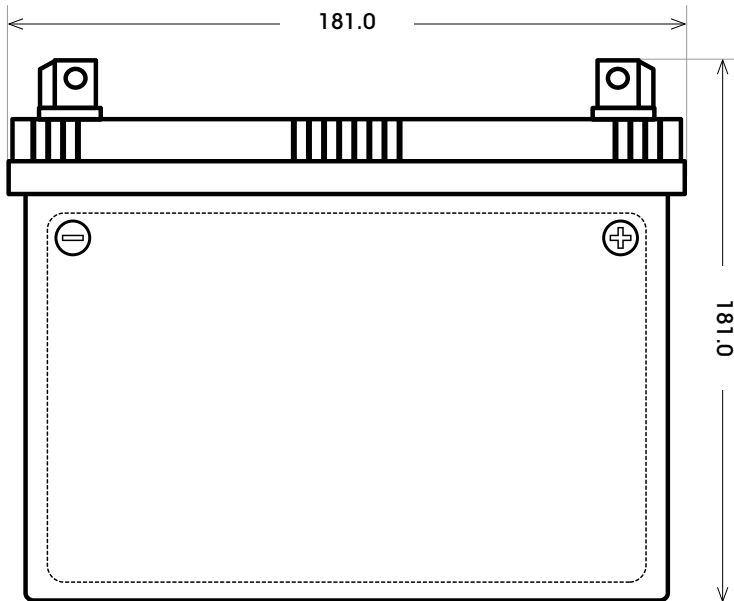

Art. Nr.: **MB.5323033**

Japan Nr.: **U1-9R**

Technologie	FA (Factory activated)
Spannung	12 V
Kapazität	32 Ah
Kaltstart	330 A/EN
Länge	181 mm
Breite	127 mm
Höhe	181 mm
Schaltung	0 (+ Pol rechts)
Polart	Y14
Bodenleiste	B00
Gewicht nass	8.8 kg

Bodenleiste **B00**

Schaltung **0**

Anschlusspole **Y14**