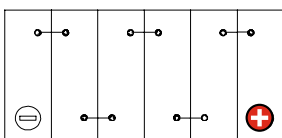

Art. Nr.: **MB.5323033**

Japan Nr.: **U1-9R**

Technologie	FA (Factory activated)
Spannung	12 V
Kapazität	32 Ah
Kaltstart	330 A/EN
Länge	181 mm
Breite	127 mm
Höhe	181 mm
Schaltung	0 (+ Pol rechts)
Polart	Y14
Bodenleiste	B00
Gewicht nass	8.8 kg

Bodenleiste **B00**

Schaltung **0**

Anschlusspole **Y14**