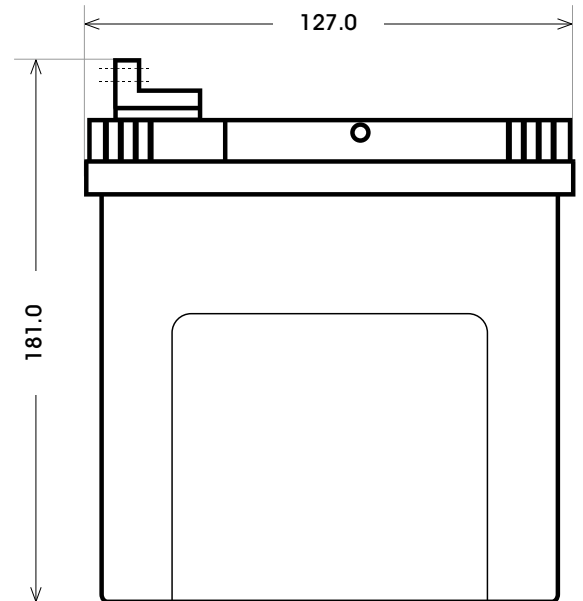

Art. Nr.: **MB.5323033**

Japan Nr.: **U1-9R**

Technologie	FA (Factory activated)
Spannung	12 V
Kapazität	32 Ah
Kaltstart	330 A/EN
Länge	181 mm
Breite	127 mm
Höhe	181 mm
Schaltung	0 (+ Pol rechts)
Polart	Y14
Bodenleiste	B00
Gewicht nass	8.8 kg

Bodenleiste **B00**

Schaltung **0**

Anschlusspole **Y14**