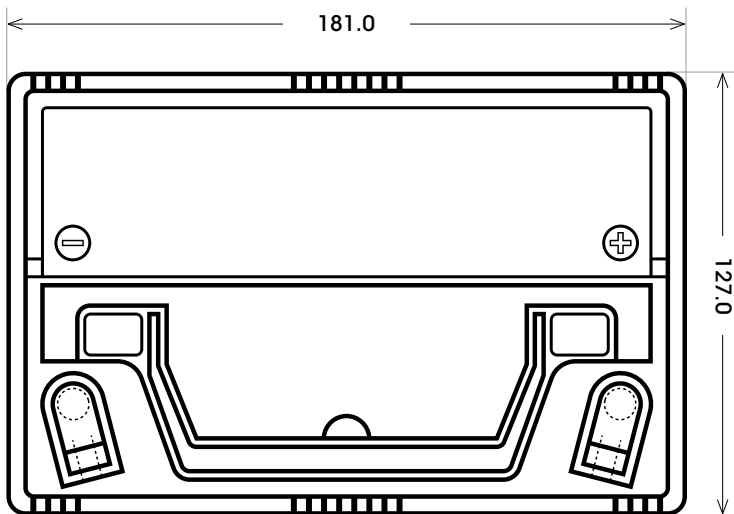

Art. Nr.: **MB.5323033**

Japan Nr.: **U1-9R**

Technologie	FA (Factory activated)
Spannung	12 V
Kapazität	32 Ah
Kaltstart	330 A/EN
Länge	181 mm
Breite	127 mm
Höhe	181 mm
Schaltung	0 (+ Pol rechts)
Polart	Y14
Bodenleiste	B00
Gewicht nass	8.8 kg

Bodenleiste **B00**

Schaltung **0**

Anschlusspole **Y14**