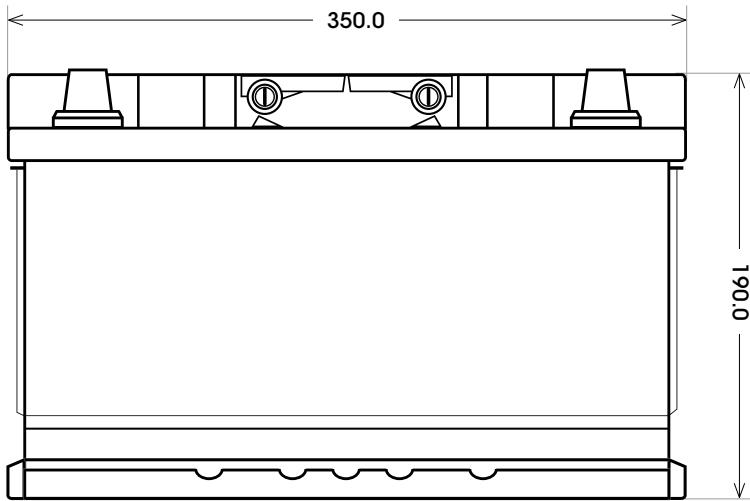

Art. Nr.: **GB.12085**

Bodenleiste B13

Schaltung 0

Anschlusspole 1

Technologie	GEL
Batteriesäure in Gel 100 % auslaufsicher	
Spannung	12 V
Kapazität	85 Ah
Stunden H/C	20
Länge	353 mm
Breite	175 mm
Höhe	190 mm
Bodenleiste	B13
Schaltung	0
Polart	1
Gewicht	23.5 kg
Extras	Tragegriff