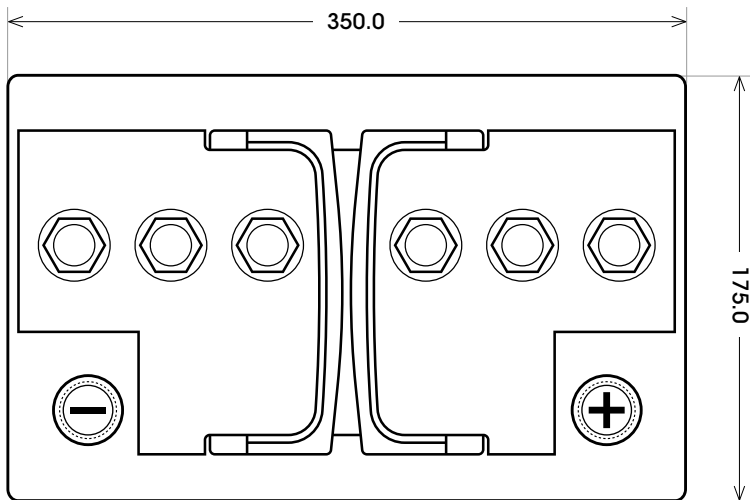

Art. Nr.: **GB.12085**

Bodenleiste B13

Schaltung 0

Anschlusspole 1

Technologie	GEL
Batteriesäure in Gel 100 % auslaufsicher	
Spannung	12 V
Kapazität	85 Ah
Stunden H/C	20
Länge	353 mm
Breite	175 mm
Höhe	190 mm
Bodenleiste	B13
Schaltung	0
Polart	1
Gewicht	23.5 kg
Extras	Tragegriff