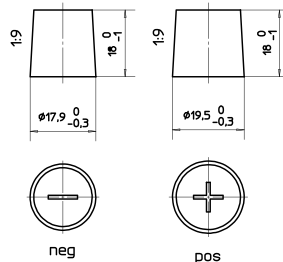

Art. Nr.: **GB.12085**

Bodenleiste B13

Schaltung 0

Anschlusspole 1

Technologie	GEL
Batteriesäure in Gel 100 % auslaufsicher	
Spannung	12 V
Kapazität	85 Ah
Stunden H/C	20
Länge	353 mm
Breite	175 mm
Höhe	190 mm
Bodenleiste	B13
Schaltung	0
Polart	1
Gewicht	23.5 kg
Extras	Tragegriff