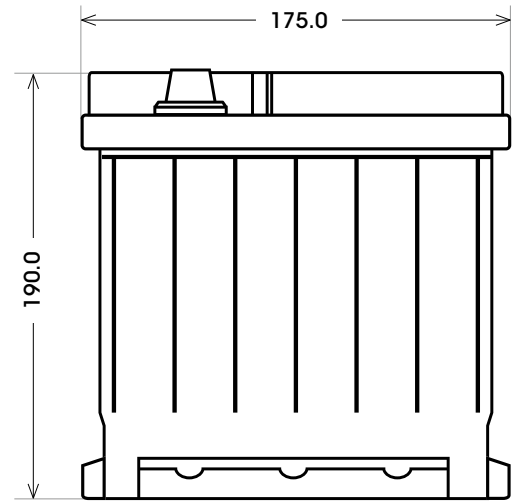

Art. Nr.: **GB.12085**

Bodenleiste B13

Schaltung 0

Anschlusspole 1

Technologie	GEL
Batteriesäure in Gel 100 % auslaufsicher	
Spannung	12 V
Kapazität	85 Ah
Stunden H/C	20
Länge	353 mm
Breite	175 mm
Höhe	190 mm
Bodenleiste	B13
Schaltung	0
Polart	1
Gewicht	23.5 kg
Extras	Tragegriff