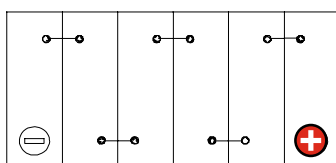

Art. Nr.: **GB.12085**

Bodenleiste B13

Schaltung 0

Anschlusspole 1

Technologie	GEL
Batteriesäure in Gel 100 % auslaufsicher	
Spannung	12 V
Kapazität	85 Ah
Stunden H/C	20
Länge	353 mm
Breite	175 mm
Höhe	190 mm
Bodenleiste	B13
Schaltung	0
Polart	1
Gewicht	23.5 kg
Extras	Tragegriff