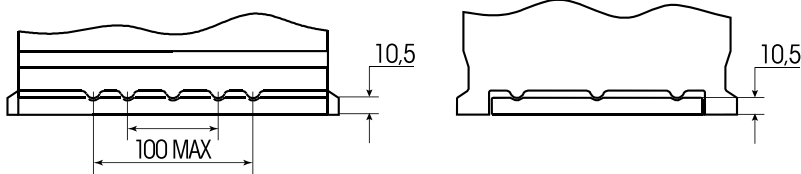

Art. Nr.: **GB.12085**

Bodenleiste B13

Schaltung 0

Anschlusspole 1

Technologie	GEL
Batteriesäure in Gel 100 % auslaufsicher	
Spannung	12 V
Kapazität	85 Ah
Stunden H/C	20
Länge	353 mm
Breite	175 mm
Höhe	190 mm
Bodenleiste	B13
Schaltung	0
Polart	1
Gewicht	23.5 kg
Extras	Tragegriff