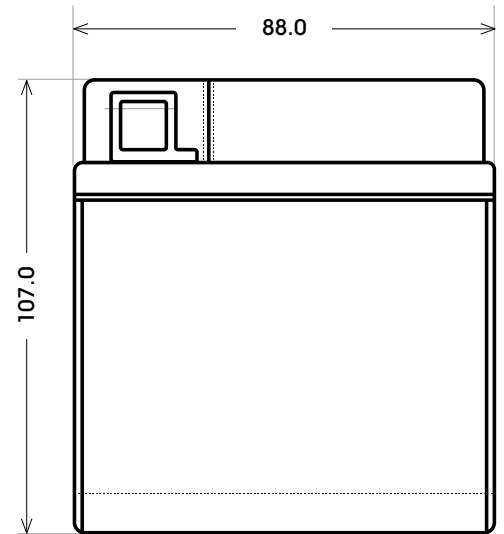

Maßtoleranz:  $\pm 2$  mm

Art. Nr.: **MB.5081277**

Japan Nr.: **CTX9-BS**

Technologie	AGM
Spannung	12 V
Kapazität	8 Ah
Kaltstart	110 A/EN
Länge	152 mm
Breite	88 mm
Höhe	107 mm
Schaltung	1 (+ Pol links)
Polart	Y5
Bodenleiste	B00
Gewicht	2.7 kg

Bodenleiste **B00**

Schaltung **1**

Polart **Y5**