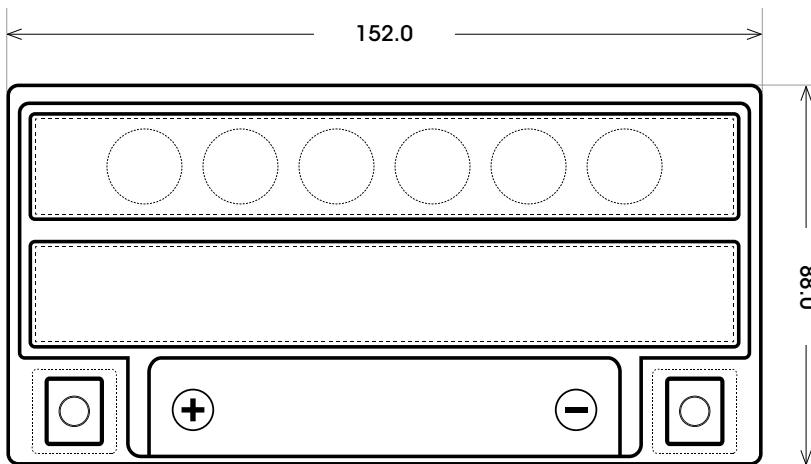

Maßtoleranz:  $\pm 2$  mm

Art. Nr.: **MB.5081277**

Japan Nr.: **CTX9-BS**

Technologie	AGM
Spannung	12 V
Kapazität	8 Ah
Kaltstart	110 A/EN
Länge	152 mm
Breite	88 mm
Höhe	107 mm
Schaltung	1 (+ Pol links)
Polart	Y5
Bodenleiste	B00
Gewicht	2.7 kg

Bodenleiste **B00**

Schaltung **1**

Polart **Y5**