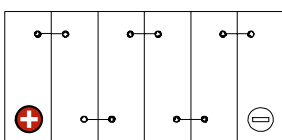

Maßtoleranz:  $\pm 2$  mm

Art. Nr.: **MB.5081277**

Japan Nr.: **CTX9-BS**

Technologie	AGM
Spannung	12 V
Kapazität	8 Ah
Kaltstart	110 A/EN
Länge	152 mm
Breite	88 mm
Höhe	107 mm
Schaltung	1 (+ Pol links)
Polart	Y5
Bodenleiste	B00
Gewicht	2.7 kg

Bodenleiste **B00**

Schaltung **1**

Polart **Y5**