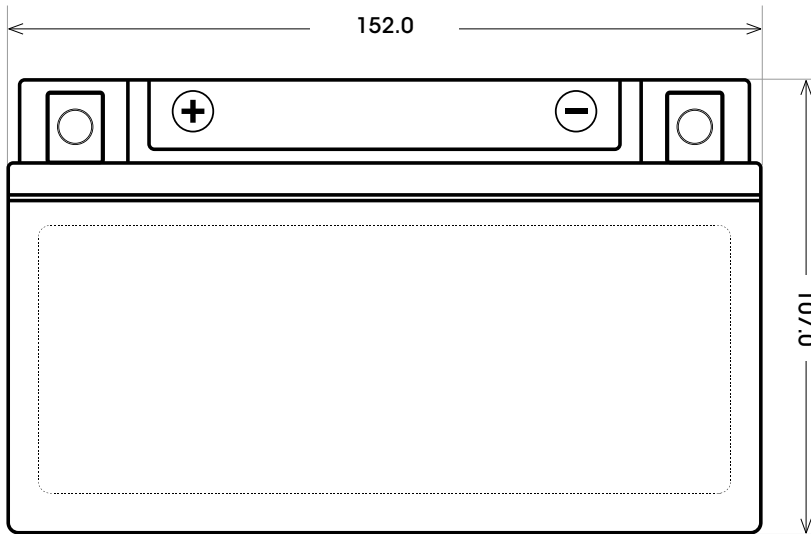

Maßtoleranz:  $\pm 2$  mm

Art. Nr.: **MB.5081277**

Japan Nr.: **CTX9-BS**

Technologie	AGM
Spannung	12 V
Kapazität	8 Ah
Kaltstart	110 A/EN
Länge	152 mm
Breite	88 mm
Höhe	107 mm
Schaltung	1 (+ Pol links)
Polart	Y5
Bodenleiste	B00
Gewicht	2.7 kg

Bodenleiste **B00**

Schaltung **1**

Polart **Y5**