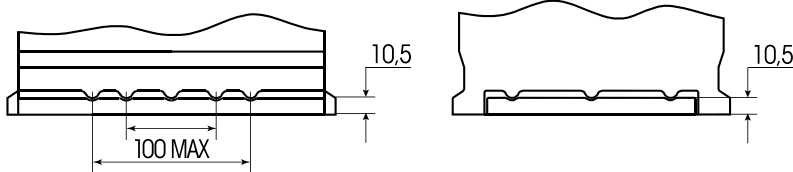

Art. Nr.: **SB.580909080**

Bezeichnung: **5809033**

Technologie	AGM
Technik	Start-Stop
Spannung	12 V
Kapazität	80 Ah
Kälteprüfstrom	800 A/EN
Länge	315 mm
Breite	175 mm
Höhe	190 mm
Bodenleiste	B13
Schaltung	0
Polart	1
Gewicht	22.8 kg

Bodenleiste B13

Schaltung 0

Anschlusspole 1