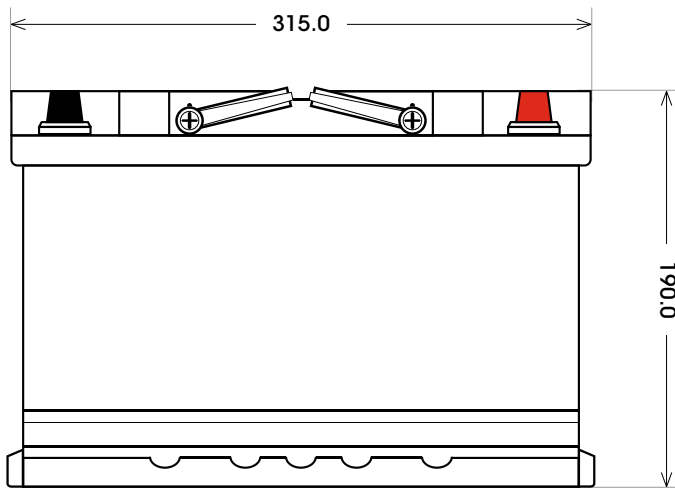

Art. Nr.: **SB.580909080**

Bezeichnung: **5809033**

Technologie	AGM
Technik	Start-Stop
Spannung	12 V
Kapazität	80 Ah
Kälteprüfstrom	800 A/EN
Länge	315 mm
Breite	175 mm
Höhe	190 mm
Bodenleiste	B13
Schaltung	0
Polart	1
Gewicht	22.8 kg

Bodenleiste B13

Schaltung 0

Anschlusspole 1