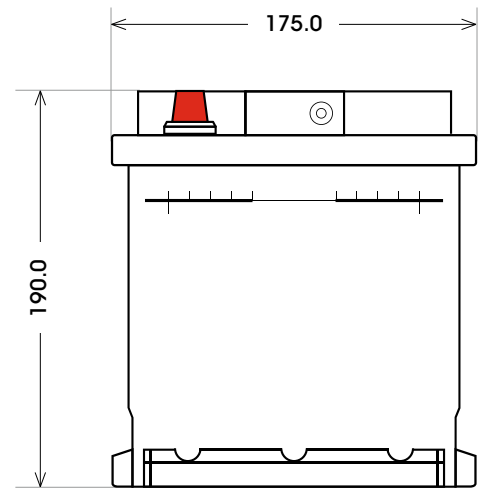

Art. Nr.: **SB.580909080**

Bezeichnung: **5809033**

Technologie	AGM
Technik	Start-Stop
Spannung	12 V
Kapazität	80 Ah
Kälteprüfstrom	800 A/EN
Länge	315 mm
Breite	175 mm
Höhe	190 mm
Bodenleiste	B13
Schaltung	0
Polart	1
Gewicht	22.8 kg

Bodenleiste B13

Schaltung 0

Anschlusspole 1