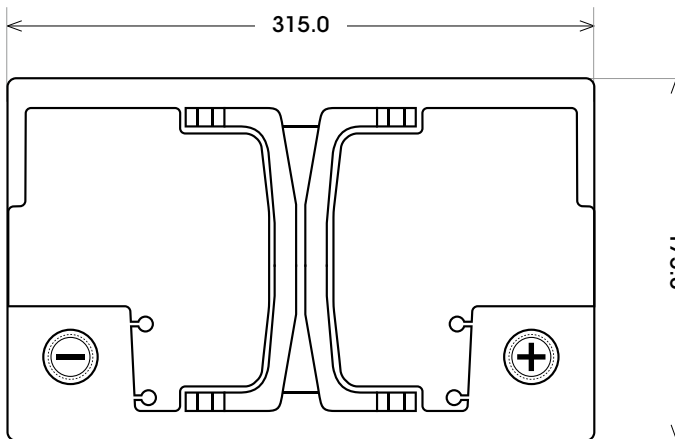

Art. Nr.: **SB.580909080**

Bezeichnung: **5809033**

Technologie	AGM
Technik	Start-Stop
Spannung	12 V
Kapazität	80 Ah
Kälteprüfstrom	800 A/EN
Länge	315 mm
Breite	175 mm
Höhe	190 mm
Bodenleiste	B13
Schaltung	0
Polart	1
Gewicht	22.8 kg

Bodenleiste B13

Schaltung 0

Anschlusspole 1