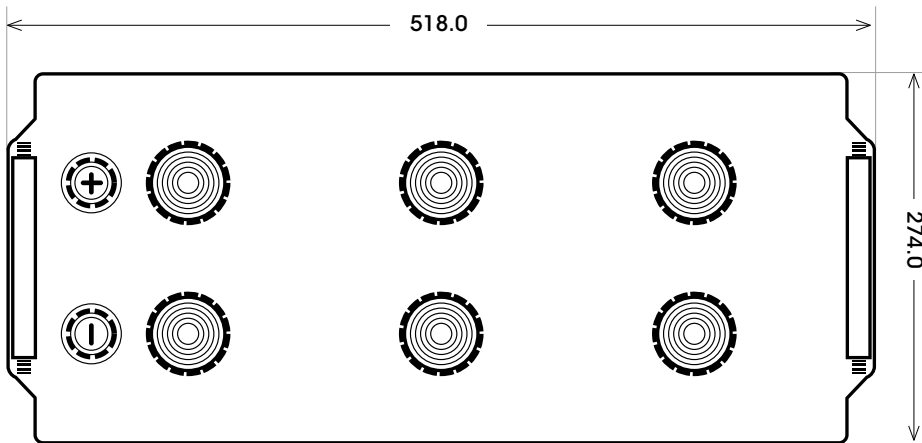

Art. Nr.: **SB.7003833**

Bezeichnung: **70038**

Bodenleiste **B00**

Schaltung **3**

Anschlusspole **1**

Technologie	Nassbatterie
Spannung	12 V
Kapazität	200 Ah
Kälteprüfstrom	1050 A/EN
Länge	518 mm
Breite	274
Höhe	242 mm
Bodenleiste	B00
Schaltung	3
Polart	1
Gewicht	53.6 kg