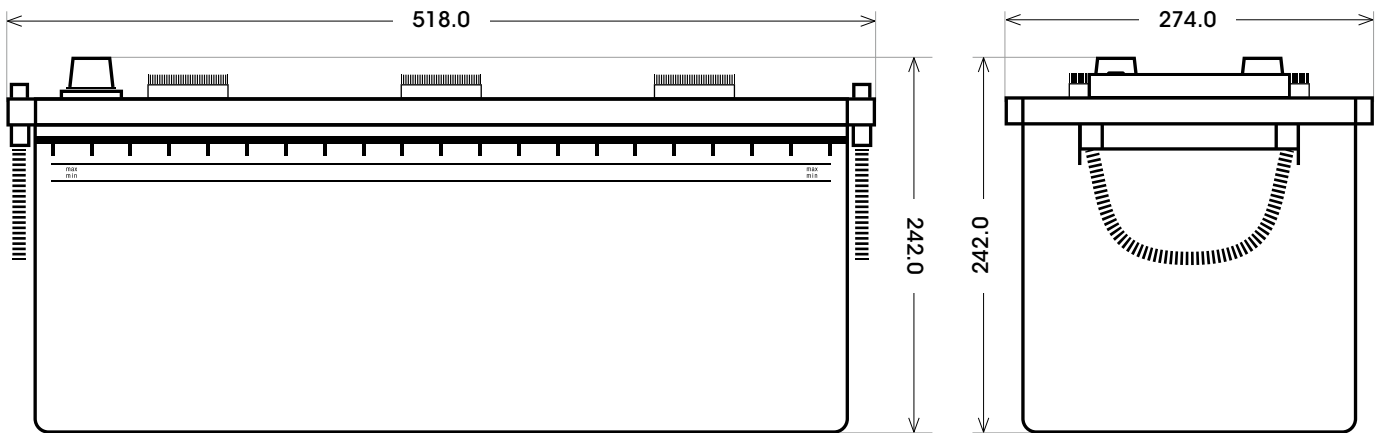

Art. Nr.: **SB.7003833**

Bezeichnung: **70038**

Bodenleiste **B00**

Schaltung **3**

Anschlusspole **1**

Technologie	Nassbatterie
Spannung	12 V
Kapazität	200 Ah
Kälteprüfstrom	1050 A/EN
Länge	518 mm
Breite	274
Höhe	242 mm
Bodenleiste	B00
Schaltung	3
Polart	1
Gewicht	53.6 kg