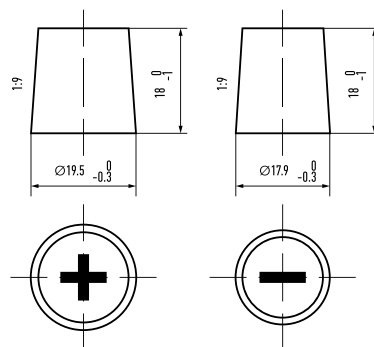

Art. Nr.: **SB.7003833**

Bezeichnung: **70038**

Bodenleiste **B00**

Schaltung **3**

Anschlusspole **1**

Technologie	Nassbatterie
Spannung	12 V
Kapazität	200 Ah
Kälteprüfstrom	1050 A/EN
Länge	518 mm
Breite	274
Höhe	242 mm
Bodenleiste	B00
Schaltung	3
Polart	1
Gewicht	53.6 kg