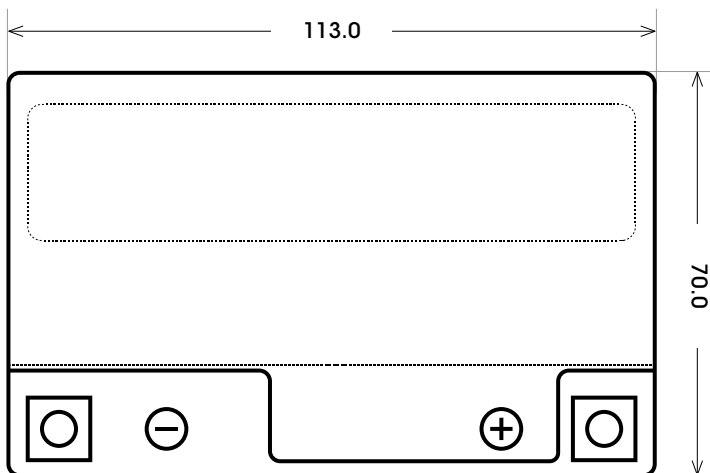

Maßtoleranz: ± 2 mm

Art. Nr.: **MB.5031433**

Japan Nr.: **CTX4L-BS (FA)**

Technologie	AGM FA
Spannung	12 V
Kapazität	3 Ah
Kaltstart	50 A/EN
Länge	113 mm
Breite	70 mm
Höhe	87 mm
Schaltung	0 (+ Pol rechts)
Polart	Y5
Bodenleiste	B00
Gewicht	1.5 kg

Bodenleiste **B00**

Schaltung **0**

Polart **Y5**