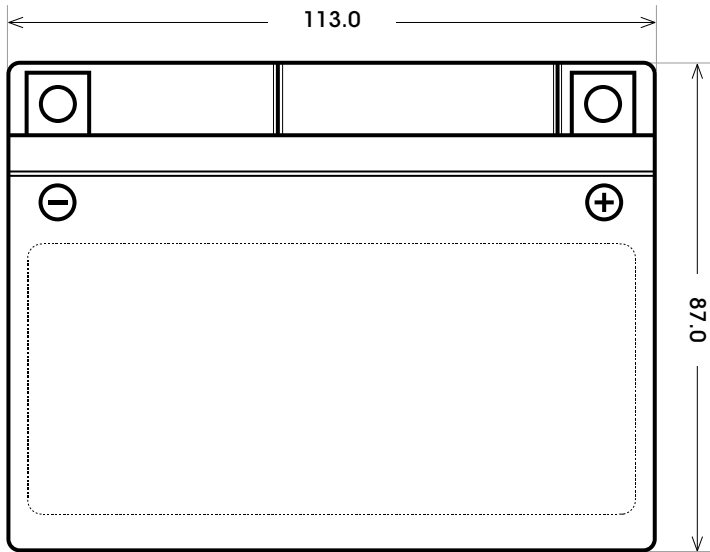

Maßtoleranz: ± 2 mm

Art. Nr.: **MB.5031433**

Japan Nr.: **CTX4L-BS (FA)**

Technologie	AGM FA
Spannung	12 V
Kapazität	3 Ah
Kaltstart	50 A/EN
Länge	113 mm
Breite	70 mm
Höhe	87 mm
Schaltung	0 (+ Pol rechts)
Polart	Y5
Bodenleiste	B00
Gewicht	1.5 kg

Bodenleiste **B00**

Schaltung **0**

Polart **Y5**