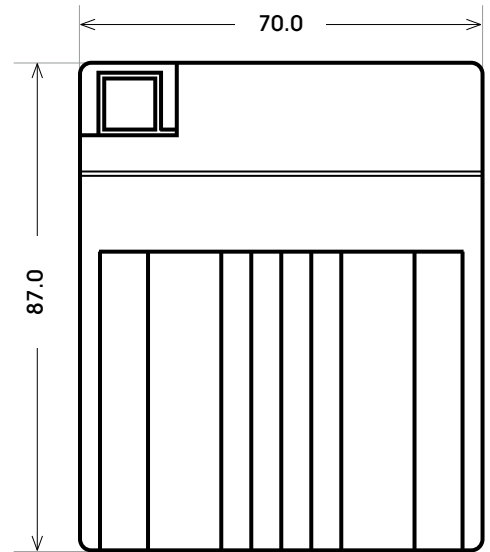

Maßtoleranz: ± 2 mm

Art. Nr.: **MB.5031433**

Japan Nr.: **CTX4L-BS (FA)**

Technologie	AGM FA
Spannung	12 V
Kapazität	3 Ah
Kaltstart	50 A/EN
Länge	113 mm
Breite	70 mm
Höhe	87 mm
Schaltung	0 (+ Pol rechts)
Polart	Y5
Bodenleiste	B00
Gewicht	1.5 kg

Bodenleiste **B00**

Schaltung **0**

Polart **Y5**