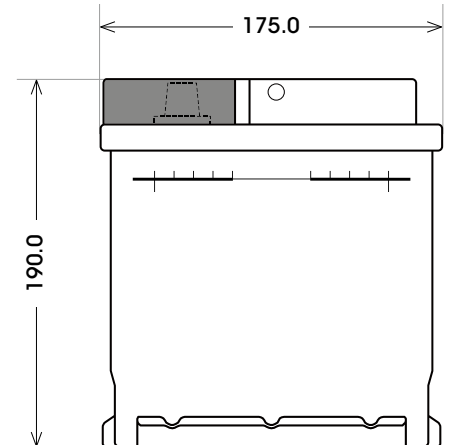

Art. Nr.: **SB.5882733**

Bezeichnung: **58827**

Technologie	Nassbatterie
Spannung	12 V
Kapazität	88 Ah
Kälteprüfstrom	640 A/EN
Länge	353 mm
Breite	175 mm
Höhe	190 mm
Bodenleiste	B13
Schaltung	0
Polart	1
Gewicht	20.8 kg

**Bodenleiste B13**

**Schaltung 0**

**Anschlusspole 1**