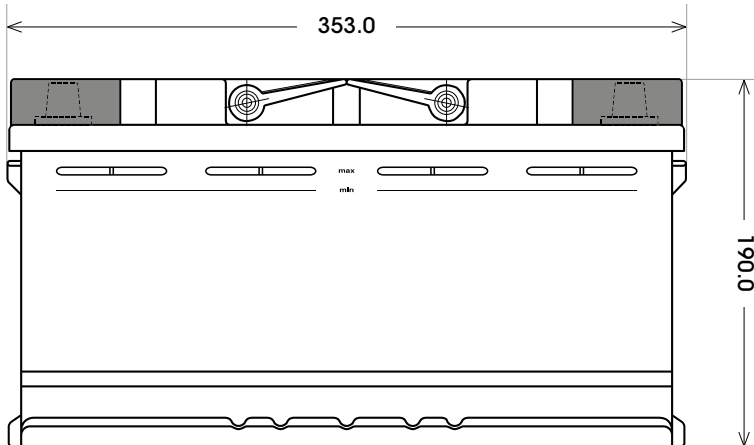

Art. Nr.: **SB.5882733**

Bezeichnung: **58827**

Technologie	Nassbatterie
Spannung	12 V
Kapazität	88 Ah
Kälteprüfstrom	640 A/EN
Länge	353 mm
Breite	175 mm
Höhe	190 mm
Bodenleiste	B13
Schaltung	0
Polart	1
Gewicht	20.8 kg

**Bodenleiste B13**

**Schaltung 0**

**Anschlusspole 1**