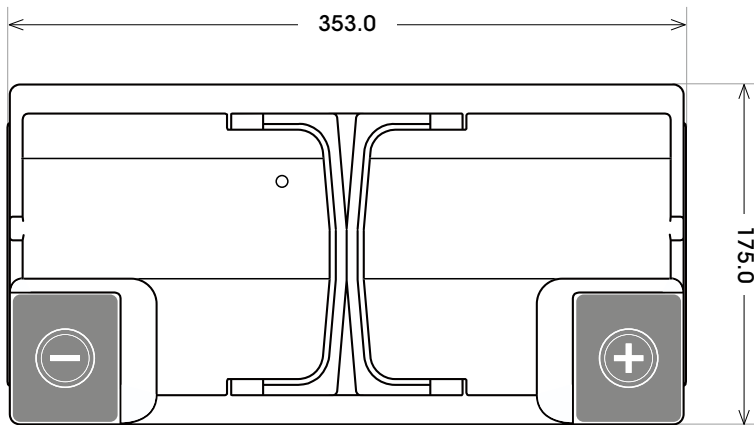

Art. Nr.: **SB.5882733**

Bezeichnung: **58827**

Technologie	Nassbatterie
Spannung	12 V
Kapazität	88 Ah
Kälteprüfstrom	640 A/EN
Länge	353 mm
Breite	175 mm
Höhe	190 mm
Bodenleiste	B13
Schaltung	0
Polart	1
Gewicht	20.8 kg

**Bodenleiste B13**

**Schaltung 0**

**Anschlusspole 1**