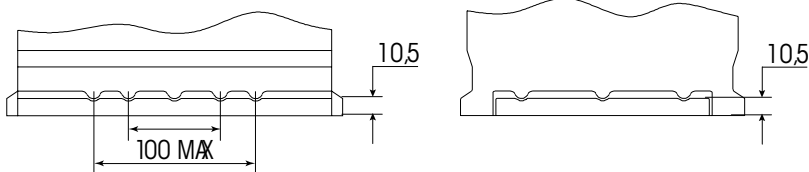

Art. Nr.: **SB.5882733**

Bezeichnung: **58827**

Technologie	Nassbatterie
Spannung	12 V
Kapazität	88 Ah
Kälteprüfstrom	640 A/EN
Länge	353 mm
Breite	175 mm
Höhe	190 mm
Bodenleiste	B13
Schaltung	0
Polart	1
Gewicht	20.8 kg

**Bodenleiste B13**

**Schaltung 0**

**Anschlusspole 1**