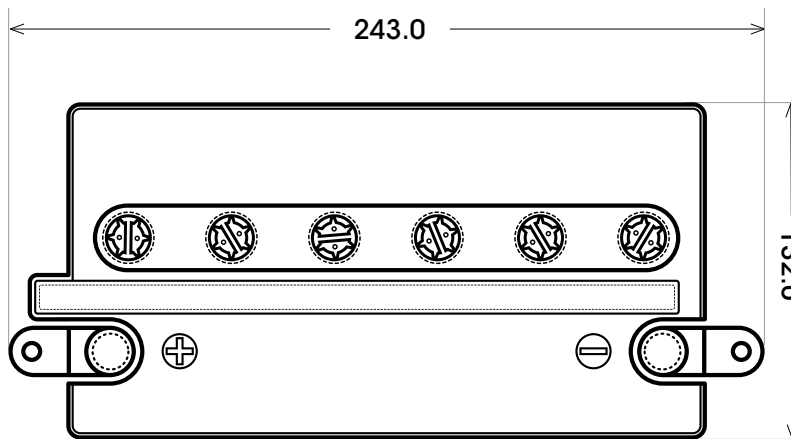

Maßtoleranz: ± 2 mm

Art. Nr.: **MB.5323677**

Japan Nr.: **CHD-12**

Technologie	RF - rüttelfest
Spannung	12 V
Kapazität	32 Ah
Kaltstart	240 A/EN
Länge	243 mm
Breite	132 mm
Höhe	165 mm
Polart	Y9
Schaltung	1
Bodenleiste	0
Gewicht	9.3 kg
Zustand	trocken vorgeladen

Bodenleiste B00

Schaltung 1

Polart Y9