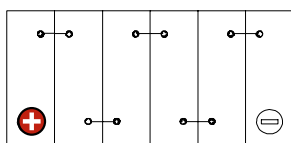

Maßtoleranz: ± 2 mm

Art. Nr.: **MB.5323677**

Japan Nr.: **CHD-12**

Technologie	RF - rüttelfest
Spannung	12 V
Kapazität	32 Ah
Kaltstart	240 A/EN
Länge	243 mm
Breite	132 mm
Höhe	165 mm
Polart	Y9
Schaltung	1
Bodenleiste	0
Gewicht	9.3 kg
Zustand	trocken vorgeladen

Bodenleiste B00

Schaltung 1

Polart Y9