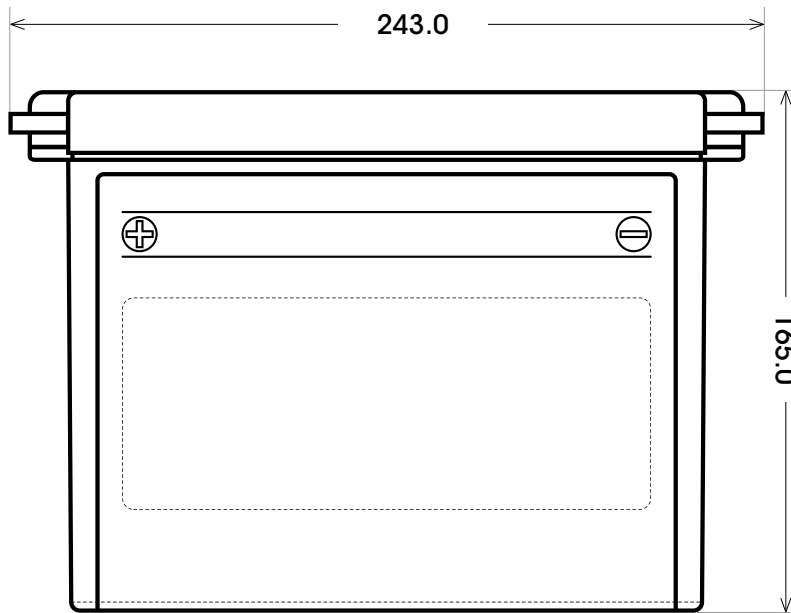

Maßtoleranz: ± 2 mm

Art. Nr.: **MB.5323677**

Japan Nr.: **CHD-12**

Technologie	RF - rüttelfest
Spannung	12 V
Kapazität	32 Ah
Kaltstart	240 A/EN
Länge	243 mm
Breite	132 mm
Höhe	165 mm
Polart	Y9
Schaltung	1
Bodenleiste	0
Gewicht	9.3 kg
Zustand	trocken vorgeladen