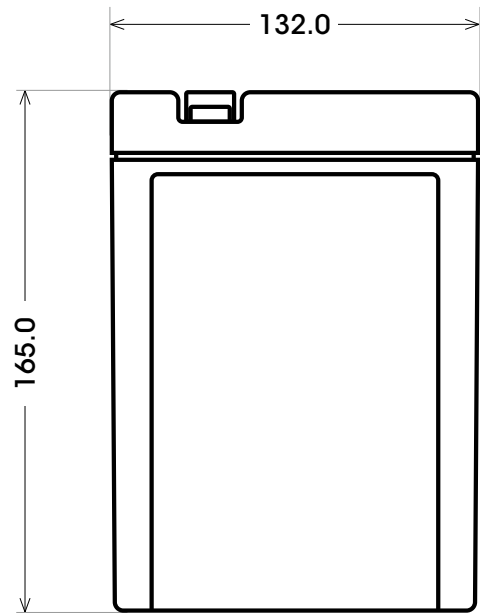

Maßtoleranz: ± 2 mm

Art. Nr.: **MB.5323677**

Japan Nr.: **CHD-12**

Technologie	RF - rüttelfest
Spannung	12 V
Kapazität	32 Ah
Kaltstart	240 A/EN
Länge	243 mm
Breite	132 mm
Höhe	165 mm
Polart	Y9
Schaltung	1
Bodenleiste	0
Gewicht	9.3 kg
Zustand	trocken vorgeladen