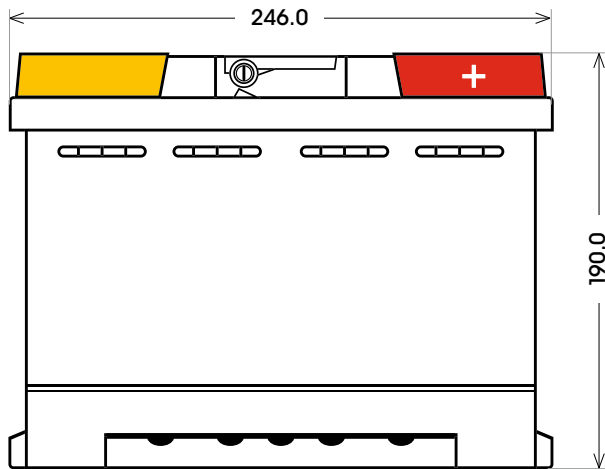

Maßtoleranz: ± 2 mm

Art. Nr.: **SB.P65**

Bezeichnung: **P65**

Bodenleiste B13

Schaltung 0

Anschlusspole 1

Technologie	Ca/Ca Nassbatterie
Spannung	12 Volt
Kapazität	65 Ah
Kälteprüfstrom	650 A/EN
Länge	246 mm
Breite	175 mm
Höhe	190 mm
Bodenleiste	B13
Schaltung	0
Polart	1
Gewicht	16.2 kg