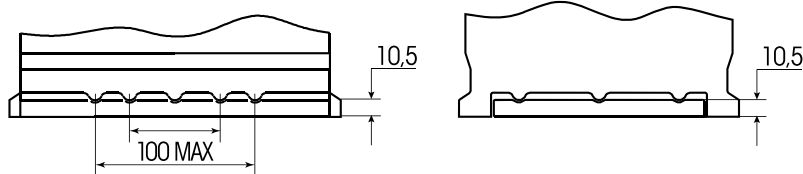

Maßtoleranz: ± 2 mm

Art. Nr.: **SB.P65**

Bezeichnung: **P65**

Bodenleiste B13

Schaltung 0

Anschlusspole 1

Technologie	Ca/Ca Nassbatterie
Spannung	12 Volt
Kapazität	65 Ah
Kälteprüfstrom	650 A/EN
Länge	246 mm
Breite	175 mm
Höhe	190 mm
Bodenleiste	B13
Schaltung	0
Polart	1
Gewicht	16.2 kg