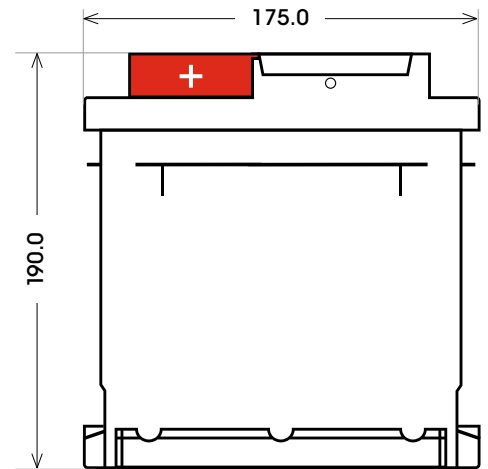

Maßtoleranz: ± 2 mm

Art. Nr.: **SB.P65**

Bezeichnung: **P65**

Bodenleiste B13

Schaltung 0

Anschlusspole 1

Technologie	Ca/Ca Nassbatterie
Spannung	12 Volt
Kapazität	65 Ah
Kälteprüfstrom	650 A/EN
Länge	246 mm
Breite	175 mm
Höhe	190 mm
Bodenleiste	B13
Schaltung	0
Polart	1
Gewicht	16.2 kg