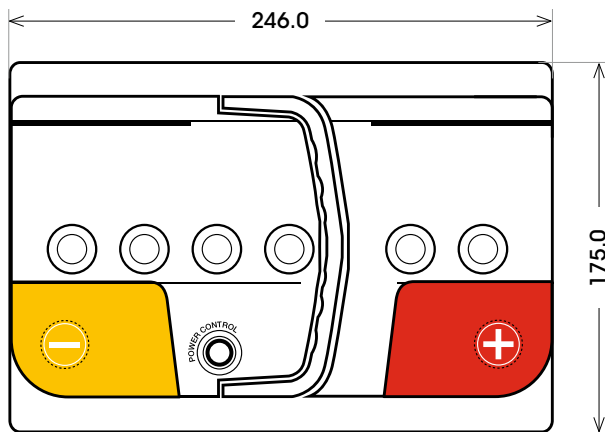

Maßtoleranz: ± 2 mm

Art. Nr.: **SB.P65**

Bezeichnung: **P65**

Bodenleiste B13

Schaltung 0

Anschlusspole 1

Technologie	Ca/Ca Nassbatterie
Spannung	12 Volt
Kapazität	65 Ah
Kälteprüfstrom	650 A/EN
Länge	246 mm
Breite	175 mm
Höhe	190 mm
Bodenleiste	B13
Schaltung	0
Polart	1
Gewicht	16.2 kg