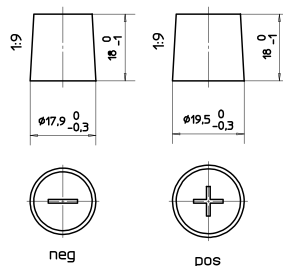

Maßtoleranz: ± 2 mm

Art. Nr.: **SB.P65**

Bezeichnung: **P65**

Bodenleiste B13

Schaltung 0

Anschlusspole 1

Technologie	Ca/Ca Nassbatterie
Spannung	12 Volt
Kapazität	65 Ah
Kälteprüfstrom	650 A/EN
Länge	246 mm
Breite	175 mm
Höhe	190 mm
Bodenleiste	B13
Schaltung	0
Polart	1
Gewicht	16.2 kg