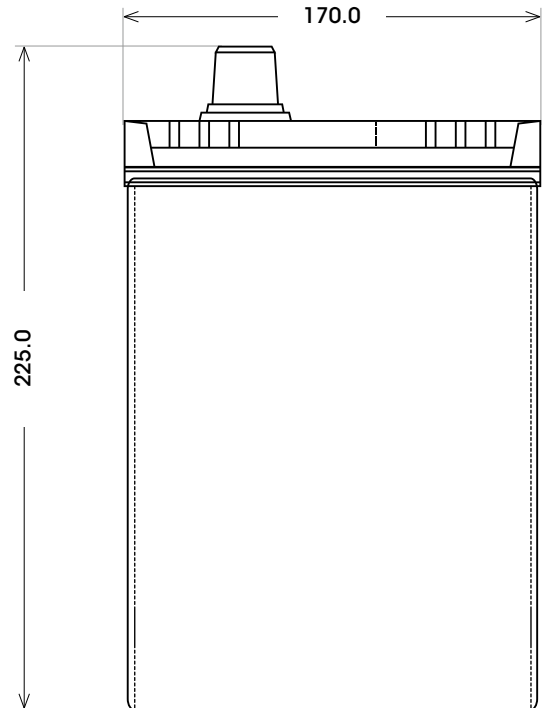

Art. Nr.: **SB.ASIA05**

Bezeichnung: **ASIA 05**

Technologie	Silber-Calcium
Spannung	12 V
Kapazität	70 Ah
Kälteprüfstrom	500 A/EN
Länge	230 mm
Breite	170 mm
Höhe	225 mm
Bodenleiste	B00
Schaltung	0
Polart	1
Gewicht	16.0 kg

Bodenleiste **B00**

Schaltung **0**

Polart **1**