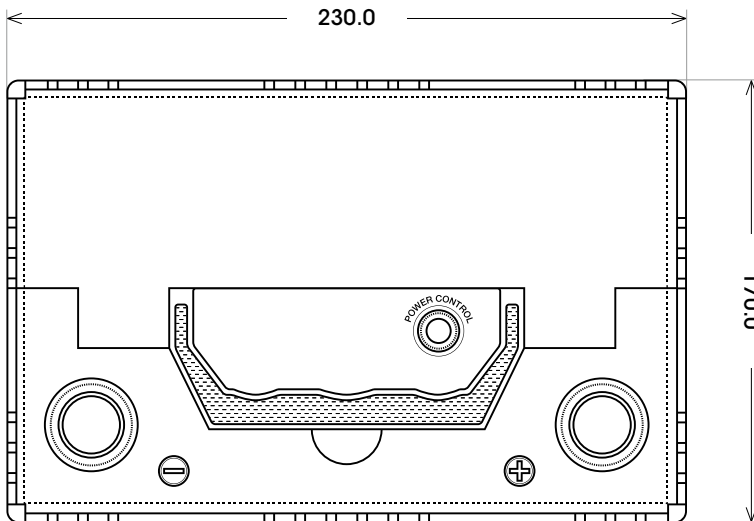

Art. Nr.: **SB.ASIA05**

Bezeichnung: **ASIA 05**

Technologie	Silber-Calcium
Spannung	12 V
Kapazität	70 Ah
Kälteprüfstrom	500 A/EN
Länge	230 mm
Breite	170 mm
Höhe	225 mm
Bodenleiste	B00
Schaltung	0
Polart	1
Gewicht	16.0 kg

Bodenleiste **B00**

Schaltung **0**

Polart **1**