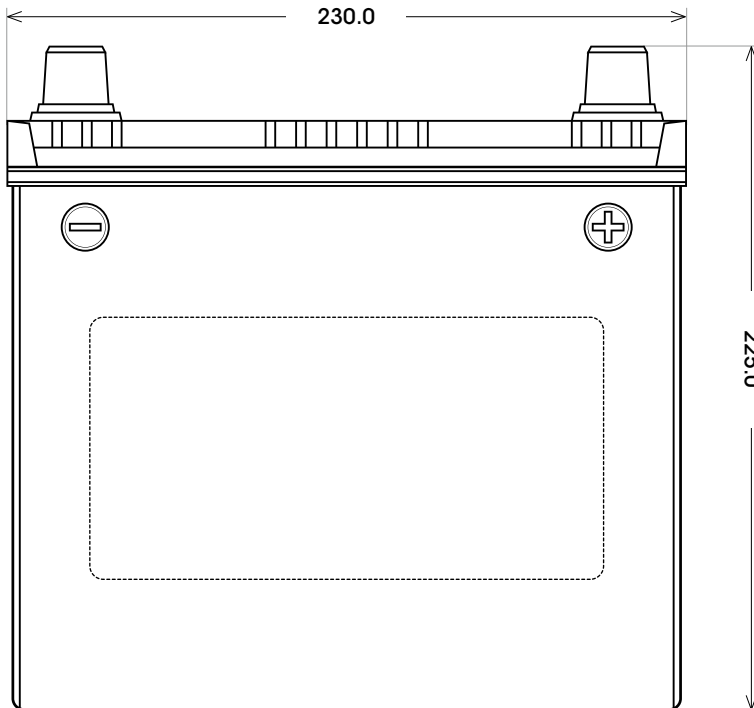

Art. Nr.: **SB.ASIA05**

Bezeichnung: **ASIA 05**

Technologie	Silber-Calcium
Spannung	12 V
Kapazität	70 Ah
Kälteprüfstrom	500 A/EN
Länge	230 mm
Breite	170 mm
Höhe	225 mm
Bodenleiste	B00
Schaltung	0
Polart	1
Gewicht	16.0 kg

Bodenleiste **B00**

Schaltung **0**

Polart **1**