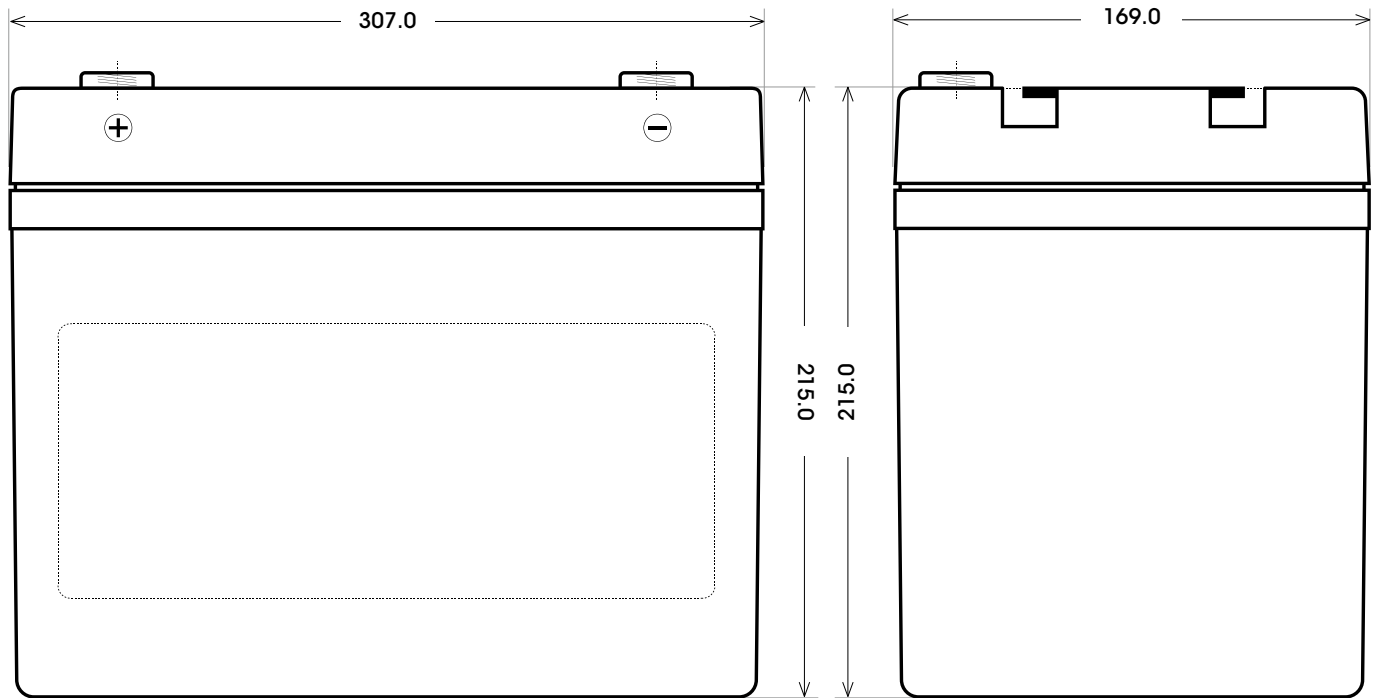

Maßtoleranz:  $\pm 2$  mm

Art. Nr.: **TRAD12-100**

Technologie	AGM
Spannung	12 V
Kapazität	100 Ah
Länge	307 mm
Breite	169 mm
Höhe	215 mm
Schaltung	1 (+ Pol links)
Polart	T3
Bodenleiste	B00
Gewicht	30.2 kg

Bodenleiste **B00**

Schaltung **1**

Anschlusspole **T3**