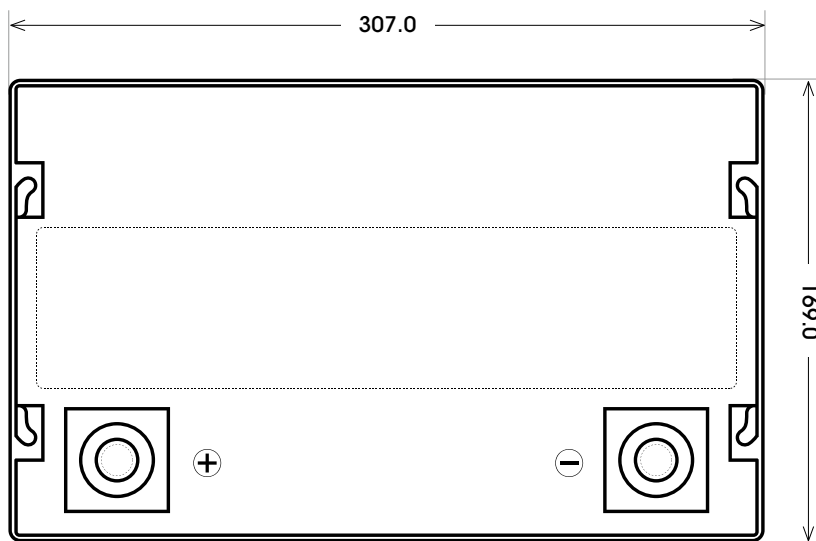

Maßtoleranz:  $\pm 2$  mm

Art. Nr.: **TRAD12-100**

Technologie	AGM
Spannung	12 V
Kapazität	100 Ah
Länge	307 mm
Breite	169 mm
Höhe	215 mm
Schaltung	1 (+ Pol links)
Polart	T3
Bodenleiste	B00
Gewicht	30.2 kg

Bodenleiste **B00**

Schaltung **1**

Anschlusspole **T3**