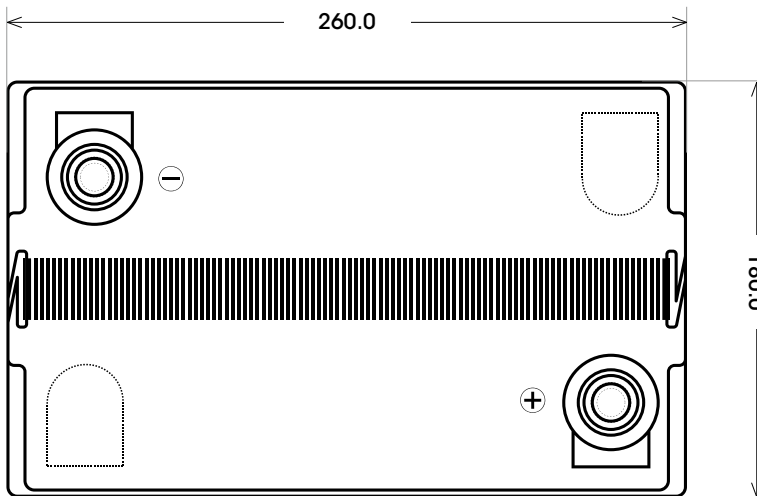

Maßtoleranz: ± 2 mm

Art. Nr.: **TRASO06-210**

Technologie	AGM DC
Spannung	6 V
Kapazität	210 Ah
Stunden H/C	20
Länge	260 mm
Breite	180 mm
Höhe	252 mm
Schaltung	0
Polart	T5
Bodenleiste	B00
Gewicht	29.6 kg

Bodenleiste **B00**

Schaltung **0**

Anschlusspole **T5**