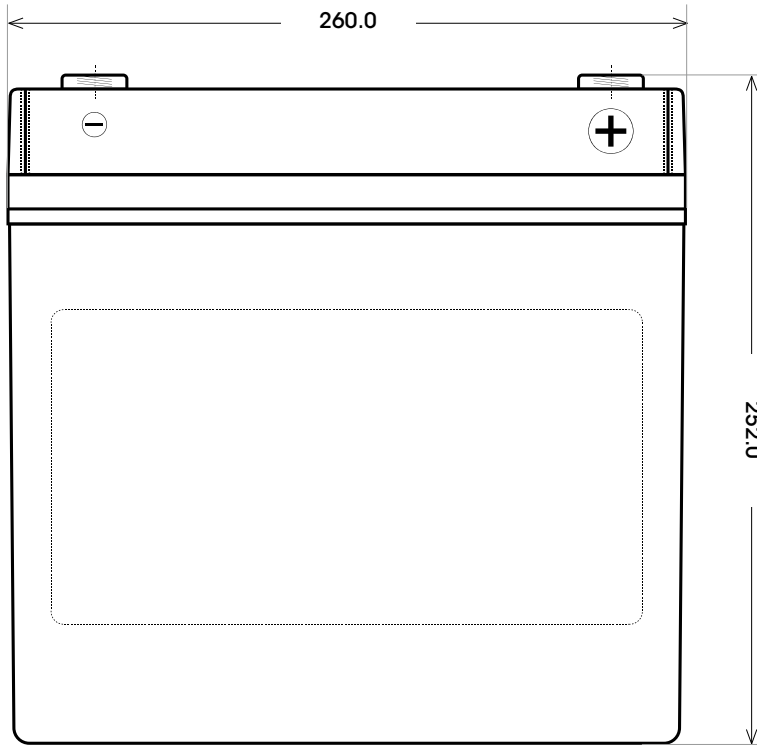

Maßtoleranz: ± 2 mm

Art. Nr.: **TRASO06-210**

Technologie	AGM DC
Spannung	6 V
Kapazität	210 Ah
Stunden H/C	20
Länge	260 mm
Breite	180 mm
Höhe	252 mm
Schaltung	0
Polart	T5
Bodenleiste	B00
Gewicht	29.6 kg

Bodenleiste **B00**

Schaltung **0**

Anschlusspole **T5**