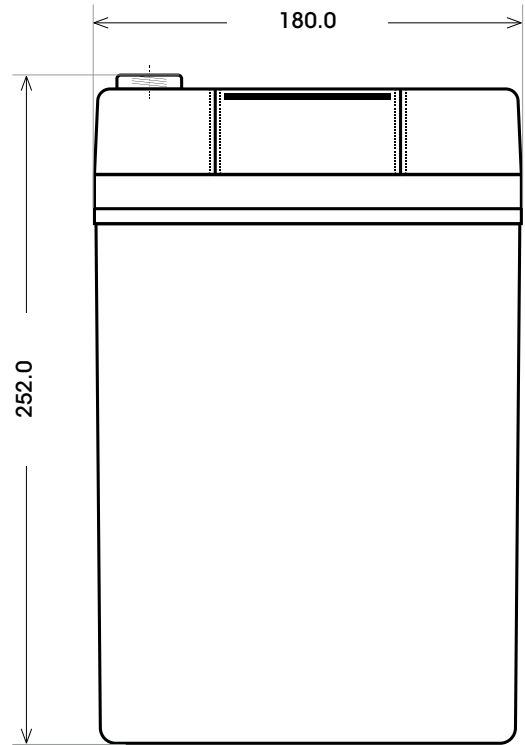

Maßtoleranz: ± 2 mm

Art. Nr.: **TRASO06-210**

Technologie	AGM DC
Spannung	6 V
Kapazität	210 Ah
Stunden H/C	20
Länge	260 mm
Breite	180 mm
Höhe	252 mm
Schaltung	0
Polart	T5
Bodenleiste	B00
Gewicht	29.6 kg

Bodenleiste **B00**

Schaltung **0**

Anschlusspole **T5**