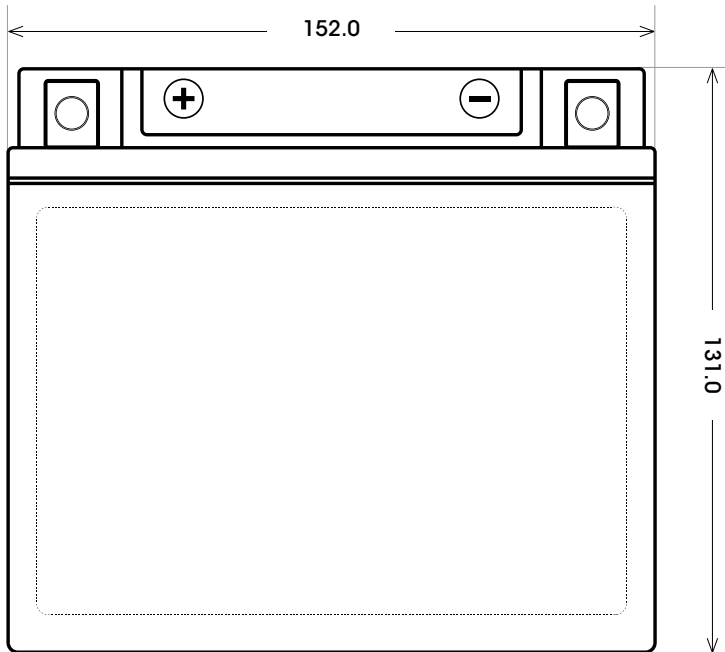

Maßtoleranz: ± 2 mm

Art. Nr.: **MB.5101277**

Japan Nr.: **CTX12-BS**

Technologie	AGM
Spannung	12 V
Kapazität	10 Ah
Kaltstart	150 A/EN
Länge	152 mm
Breite	88 mm
Höhe	131 mm
Schaltung	1 (+ Pol links)
Polart	Y5
Bodenleiste	B00
Gewicht	4.1 kg

Bodenleiste **B00**

Schaltung **1**

Polart **Y5**