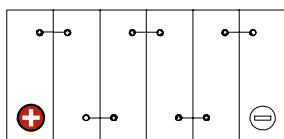

Maßtoleranz: ± 2 mm

Art. Nr.: **MB.5101277**

Japan Nr.: **CTX12-BS**

Technologie	AGM
Spannung	12 V
Kapazität	10 Ah
Kaltstart	150 A/EN
Länge	152 mm
Breite	88 mm
Höhe	131 mm
Schaltung	1 (+ Pol links)
Polart	Y5
Bodenleiste	B00
Gewicht	4.1 kg

Bodenleiste **B00**

Schaltung **1**

Polart **Y5**