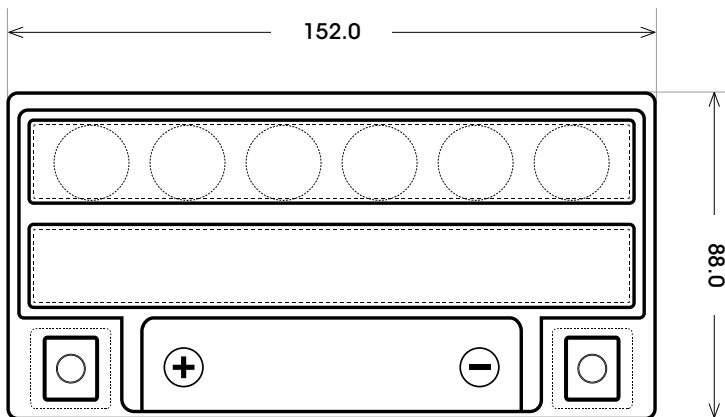

Maßtoleranz: ± 2 mm

Art. Nr.: **MB.5101277**

Japan Nr.: **CTX12-BS**

Technologie	AGM
Spannung	12 V
Kapazität	10 Ah
Kaltstart	150 A/EN
Länge	152 mm
Breite	88 mm
Höhe	131 mm
Schaltung	1 (+ Pol links)
Polart	Y5
Bodenleiste	B00
Gewicht	4.1 kg

Bodenleiste **B00**

Schaltung **1**

Polart **Y5**