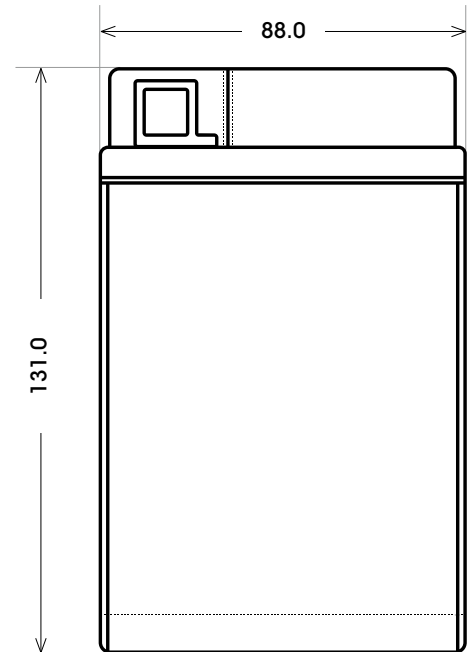

Maßtoleranz: ± 2 mm

Art. Nr.: **MB.5101277**

Japan Nr.: **CTX12-BS**

Technologie	AGM
Spannung	12 V
Kapazität	10 Ah
Kaltstart	150 A/EN
Länge	152 mm
Breite	88 mm
Höhe	131 mm
Schaltung	1 (+ Pol links)
Polart	Y5
Bodenleiste	B00
Gewicht	4.1 kg

Bodenleiste **B00**

Schaltung **1**

Polart **Y5**