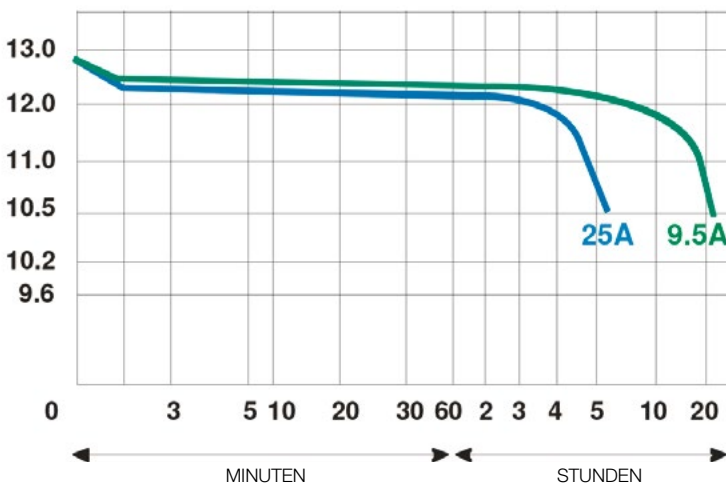

Art. Nr.:

PantherAGM220

Kurzbezeichnung:

AGM220

Technologie	AGM-VRLA
Spannung	12 V
Kapazität	220 Ah
Stunden H/C	100
Länge	518 mm
Breite	274 mm
Höhe	242 mm
Bodenleiste	B13
Schaltung	0
Polart	1
Gewicht	62.1 kg

Bodenleiste **B00**

Schaltung **3**

Anschlusspole **1**