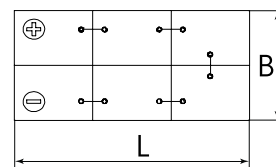

Art. Nr.:

PantherAGM220

Kurzbezeichnung:

AGM220

Technologie	AGM-VRLA
Spannung	12 V
Kapazität	220 Ah
Stunden H/C	100
Länge	518 mm
Breite	274 mm
Höhe	242 mm
Bodenleiste	B13
Schaltung	0
Polart	1
Gewicht	62.1 kg

Bodenleiste **B00**

Schaltung **3**

Anschlusspole **1**