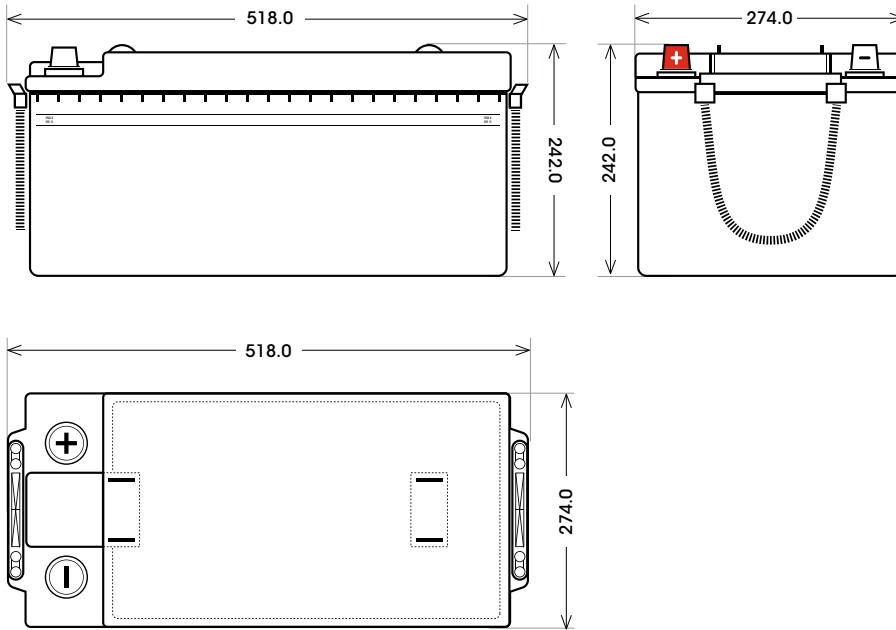

Art. Nr.:

PantherAGM220

Kurzbezeichnung:

AGM220

Technologie	AGM-VRLA
Spannung	12 V
Kapazität	220 Ah
Stunden H/C	100
Länge	518 mm
Breite	274 mm
Höhe	242 mm
Bodenleiste	B13
Schaltung	0
Polart	1
Gewicht	62.1 kg

Bodenleiste **B00**

Schaltung **3**

Anschlusspole **1**