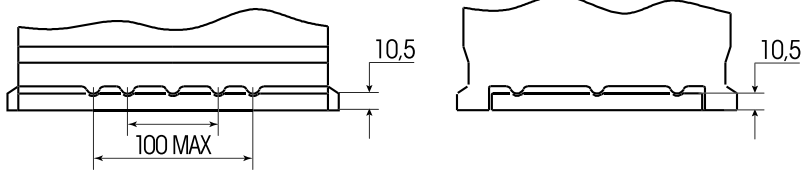

Art. Nr.: **SB.6004433**

DIN: **60044**

Technologie	Nassbatterie
Spannung	12 V
Kapazität	100 Ah
Kaltstart	760 A/EN
Länge	353 mm
Breite	175 mm
Höhe	190 mm
Bodenleiste	B13
Schaltung	0
Polart	1
Gewicht	21.3 kg

Bodenleiste B13

Schaltung 0

Polart 1