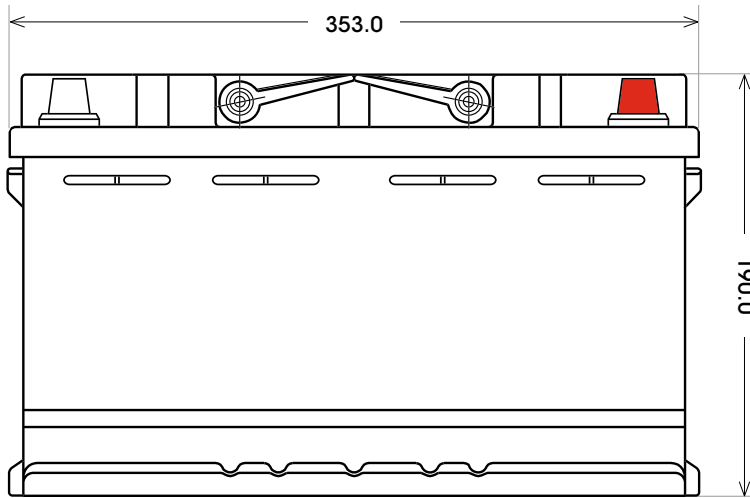

Art. Nr.: **SB.6004433**

DIN: **60044**

Technologie	Nassbatterie
Spannung	12 V
Kapazität	100 Ah
Kaltstart	760 A/EN
Länge	353 mm
Breite	175 mm
Höhe	190 mm
Bodenleiste	B13
Schaltung	0
Polart	1
Gewicht	21.3 kg

Bodenleiste B13

Schaltung 0

Polart 1