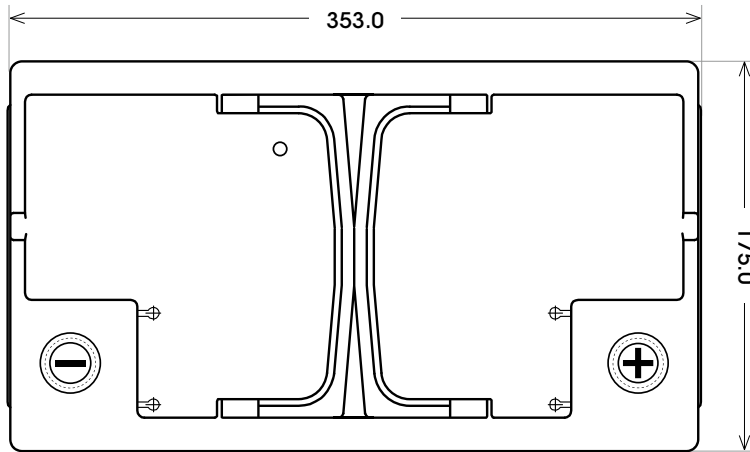

Art. Nr.: **SB.6004433**

DIN: **60044**

Technologie	Nassbatterie
Spannung	12 V
Kapazität	100 Ah
Kaltstart	760 A/EN
Länge	353 mm
Breite	175 mm
Höhe	190 mm
Bodenleiste	B13
Schaltung	0
Polart	1
Gewicht	21.3 kg

Bodenleiste B13

Schaltung 0

Polart 1