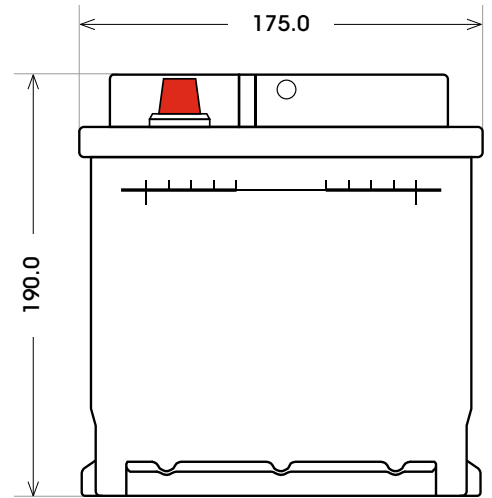

Art. Nr.: **SB.6004433**

DIN: **60044**

Technologie	Nassbatterie
Spannung	12 V
Kapazität	100 Ah
Kaltstart	760 A/EN
Länge	353 mm
Breite	175 mm
Höhe	190 mm
Bodenleiste	B13
Schaltung	0
Polart	1
Gewicht	21.3 kg

Bodenleiste B13

Schaltung 0

Polart 1