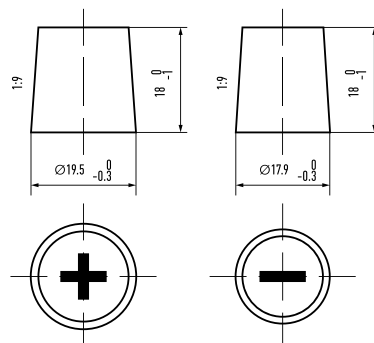

Art. Nr.: **SB.6741133**

Bezeichnung: **67411**

Bodenleiste **B00**

Schaltung **3**

Anschlusspole **1**

Technologie	Nassbatterie
Spannung	12 V
Kapazität	174 Ah
Kälteprüfstrom	1500 A/EN
Länge	513 mm
Breite	223 mm
Höhe	223 mm
Bodenleiste	B00
Schaltung	3
Polart	1
Gewicht	47.0 kg