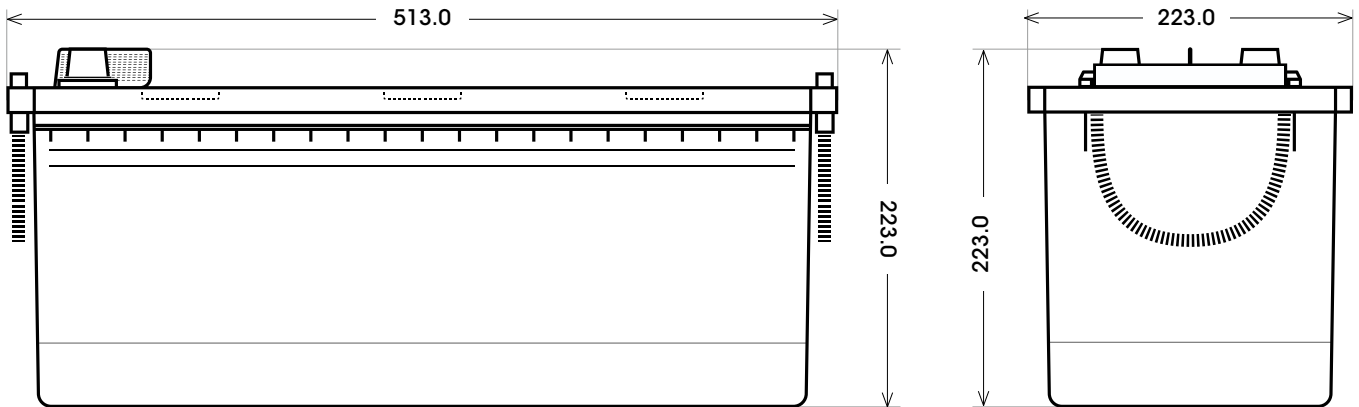

Art. Nr.: **SB.6741133**

Bezeichnung: **67411**

Bodenleiste **B00**

Schaltung **3**

Anschlusspole **1**

Technologie	Nassbatterie
Spannung	12 V
Kapazität	174 Ah
Kälteprüfstrom	1500 A/EN
Länge	513 mm
Breite	223 mm
Höhe	223 mm
Bodenleiste	B00
Schaltung	3
Polart	1
Gewicht	47.0 kg