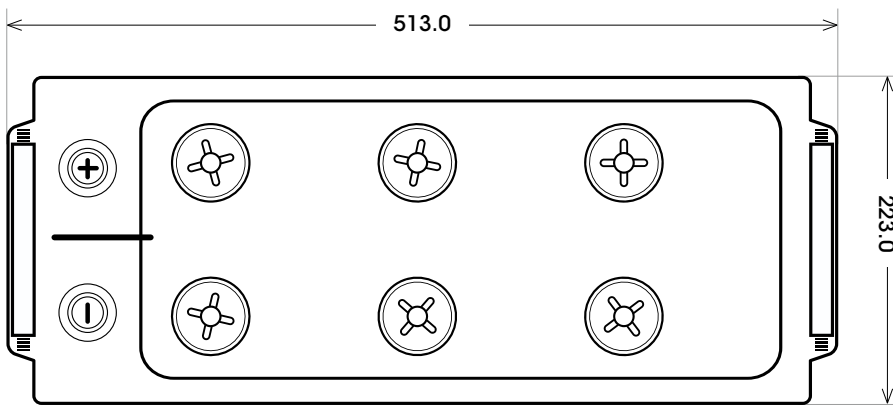

Art. Nr.: **SB.6741133**

Bezeichnung: **67411**

Bodenleiste **B00**

Schaltung **3**

Anschlusspole **1**

Technologie	Nassbatterie
Spannung	12 V
Kapazität	174 Ah
Kälteprüfstrom	1500 A/EN
Länge	513 mm
Breite	223 mm
Höhe	223 mm
Bodenleiste	B00
Schaltung	3
Polart	1
Gewicht	47.0 kg