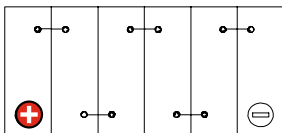

Maßtoleranz:  $\pm 2$  mm

Art. Nr.: **SAAS12-150**

Technologie	AGM
Spannung	12 V
Kapazität	150 Ah
Länge	484 mm
Breite	171 mm
Höhe	243 mm
Schaltung	1 ( + Pol links)
Polart	T4
Bodenleiste	B00
Gewicht	45.5 kg

Bodenleiste **B00**

Schaltung **1**

Anschlusspole **T4**