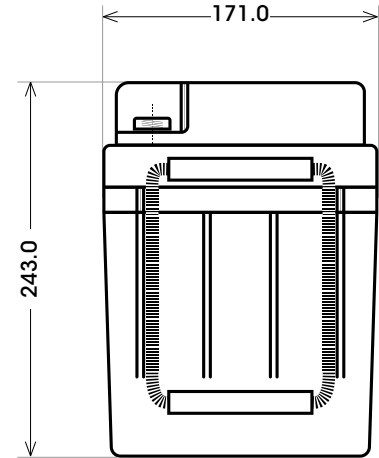

Maßtoleranz:  $\pm 2$  mm

Art. Nr.: **SAAS12-150**

Technologie	AGM
Spannung	12 V
Kapazität	150 Ah
Länge	484 mm
Breite	171 mm
Höhe	243 mm
Schaltung	1 ( + Pol links)
Polart	T4
Bodenleiste	B00
Gewicht	45.5 kg

Bodenleiste **B00**

Schaltung **1**

Anschlusspole **T4**