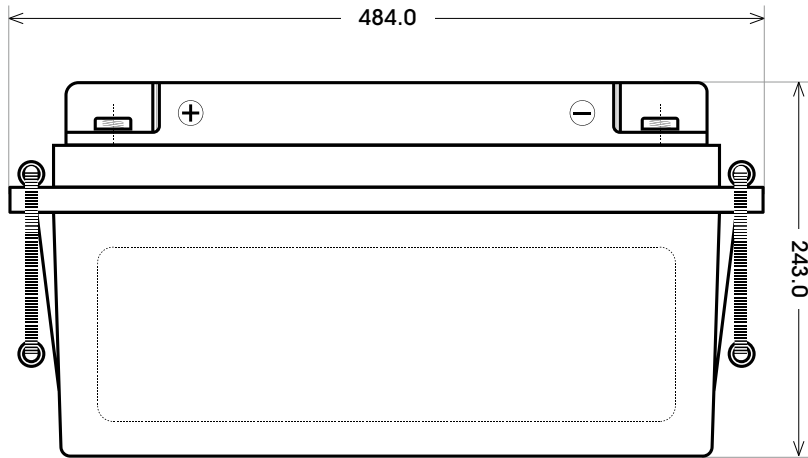

Maßtoleranz:  $\pm 2$  mm

Art. Nr.: **SAAS12-150**

Technologie	AGM
Spannung	12 V
Kapazität	150 Ah
Länge	484 mm
Breite	171 mm
Höhe	243 mm
Schaltung	1 ( + Pol links)
Polart	T4
Bodenleiste	B00
Gewicht	45.5 kg

Bodenleiste **B00**

Schaltung **1**

Anschlusspole **T4**