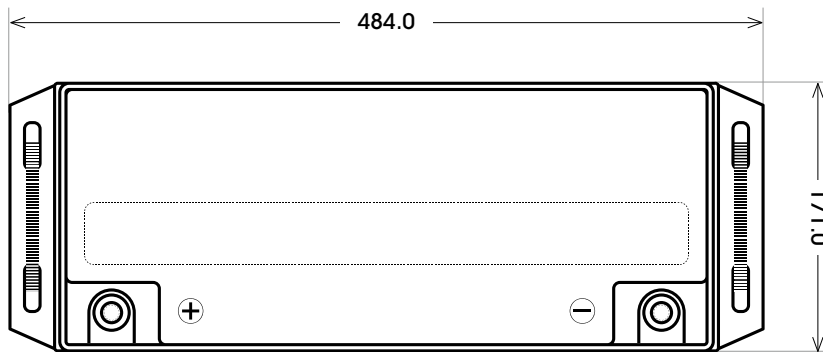

Maßtoleranz:  $\pm 2$  mm

Art. Nr.: **SAAS12-150**

Technologie	AGM
Spannung	12 V
Kapazität	150 Ah
Länge	484 mm
Breite	171 mm
Höhe	243 mm
Schaltung	1 ( + Pol links)
Polart	T4
Bodenleiste	B00
Gewicht	45.5 kg

Bodenleiste **B00**

Schaltung **1**

Anschlusspole **T4**