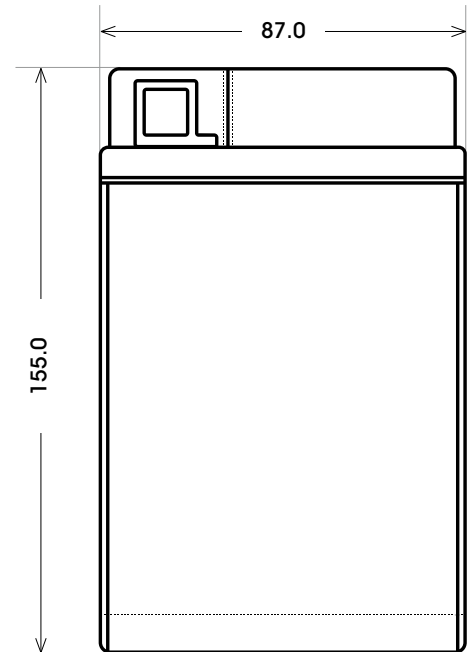

Maßtoleranz:  $\pm 2$  mm

Art. Nr.: **GB.5201377**

Japan Nr.: **CTX20-BS**

Technologie	GEL
Spannung	12 V
Kapazität	20 Ah
Kaltstart	340 A/EN
Länge	175 mm
Breite	87 mm
Höhe	155 mm
Schaltung	1 (+ Pol links)
Polart	Y4
Bodenleiste	B00
Gewicht	5.9 kg

Bodenleiste **B00**

Schaltung **1**

Anschlusspole **Y4**