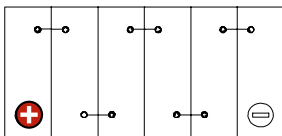

Maßtoleranz:  $\pm 2$  mm

Art. Nr.: **GB.5201377**

Japan Nr.: **CTX20-BS**

Technologie	GEL
Spannung	12 V
Kapazität	20 Ah
Kaltstart	340 A/EN
Länge	175 mm
Breite	87 mm
Höhe	155 mm
Schaltung	1 (+ Pol links)
Polart	Y4
Bodenleiste	B00
Gewicht	5.9 kg

Bodenleiste **B00**

Schaltung **1**

Anschlusspole **Y4**