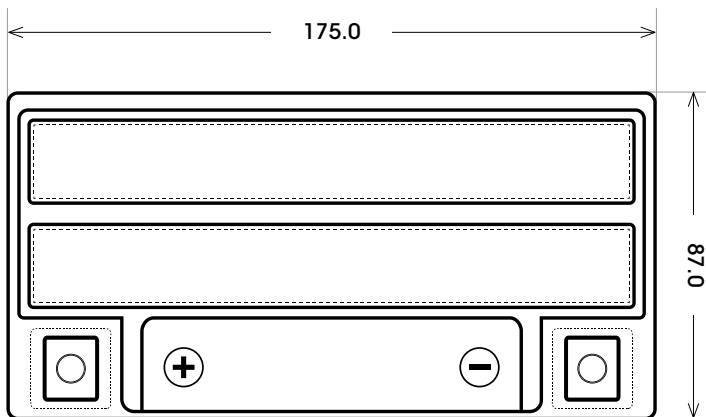

Maßtoleranz:  $\pm 2$  mm

Art. Nr.: **GB.5201377**

Japan Nr.: **CTX20-BS**

Technologie	GEL
Spannung	12 V
Kapazität	20 Ah
Kaltstart	340 A/EN
Länge	175 mm
Breite	87 mm
Höhe	155 mm
Schaltung	1 (+ Pol links)
Polart	Y4
Bodenleiste	B00
Gewicht	5.9 kg

Bodenleiste **B00**

Schaltung **1**

Anschlusspole **Y4**