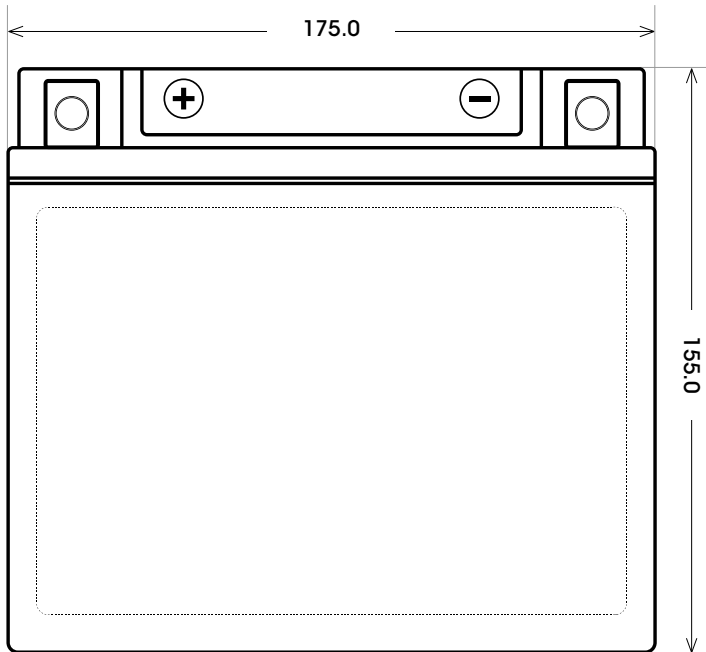

Maßtoleranz:  $\pm 2$  mm

Art. Nr.: **GB.5201377**

Japan Nr.: **CTX20-BS**

Technologie	GEL
Spannung	12 V
Kapazität	20 Ah
Kaltstart	340 A/EN
Länge	175 mm
Breite	87 mm
Höhe	155 mm
Schaltung	1 (+ Pol links)
Polart	Y4
Bodenleiste	B00
Gewicht	5.9 kg

Bodenleiste **B00**

Schaltung **1**

Anschlusspole **Y4**